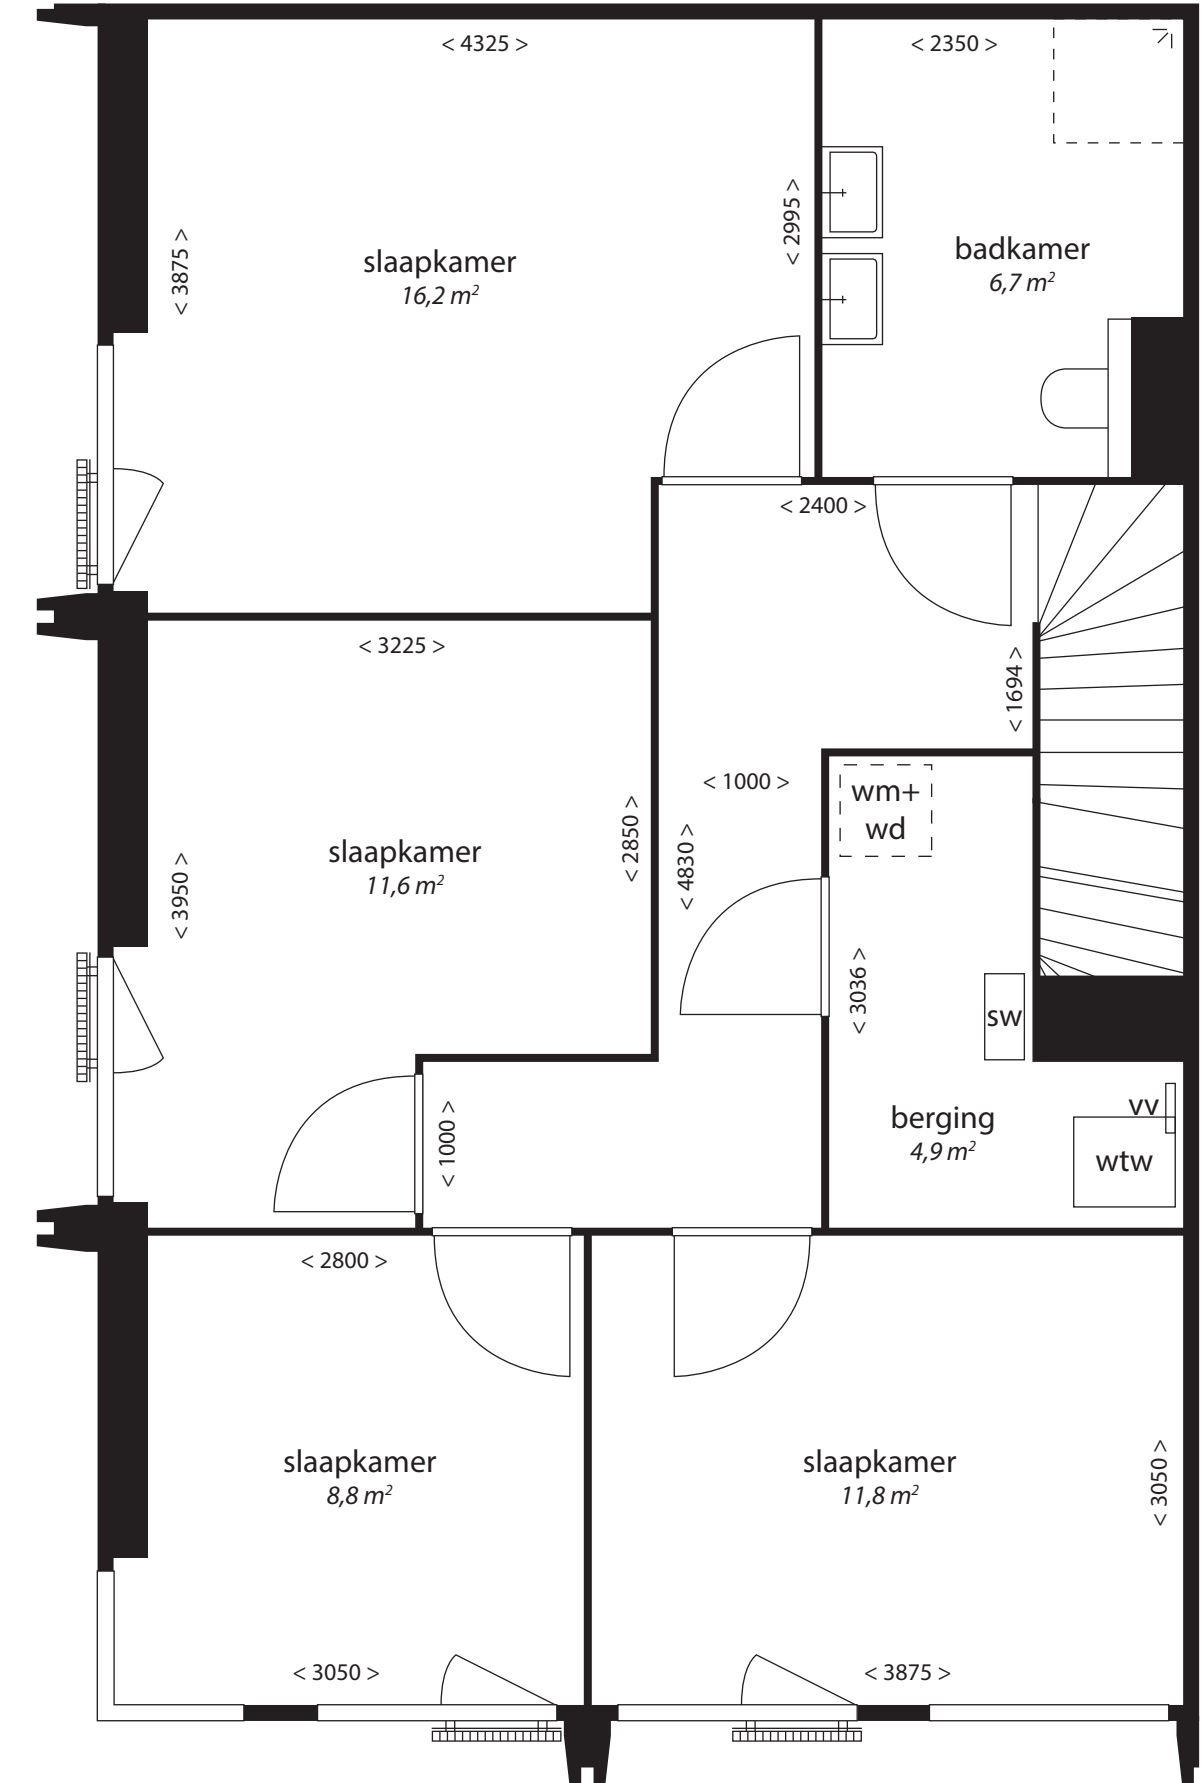

## Blok B

souterrain -2

- vv centrale verwarming verdeler
- wm opstelplaats wasmachine
- +wd en droger
- wtw unit warmteterugwinning
- sw standverwarming unit
- kt kooktoestel
- kk/vr koelvries combinatie
- mk meterkast

souterrain -1

begane grond

Deze plattegrond is indicatief. Gevels kunnen per woning verschillen  
Hieraan kunnen geen rechten worden ontleend.