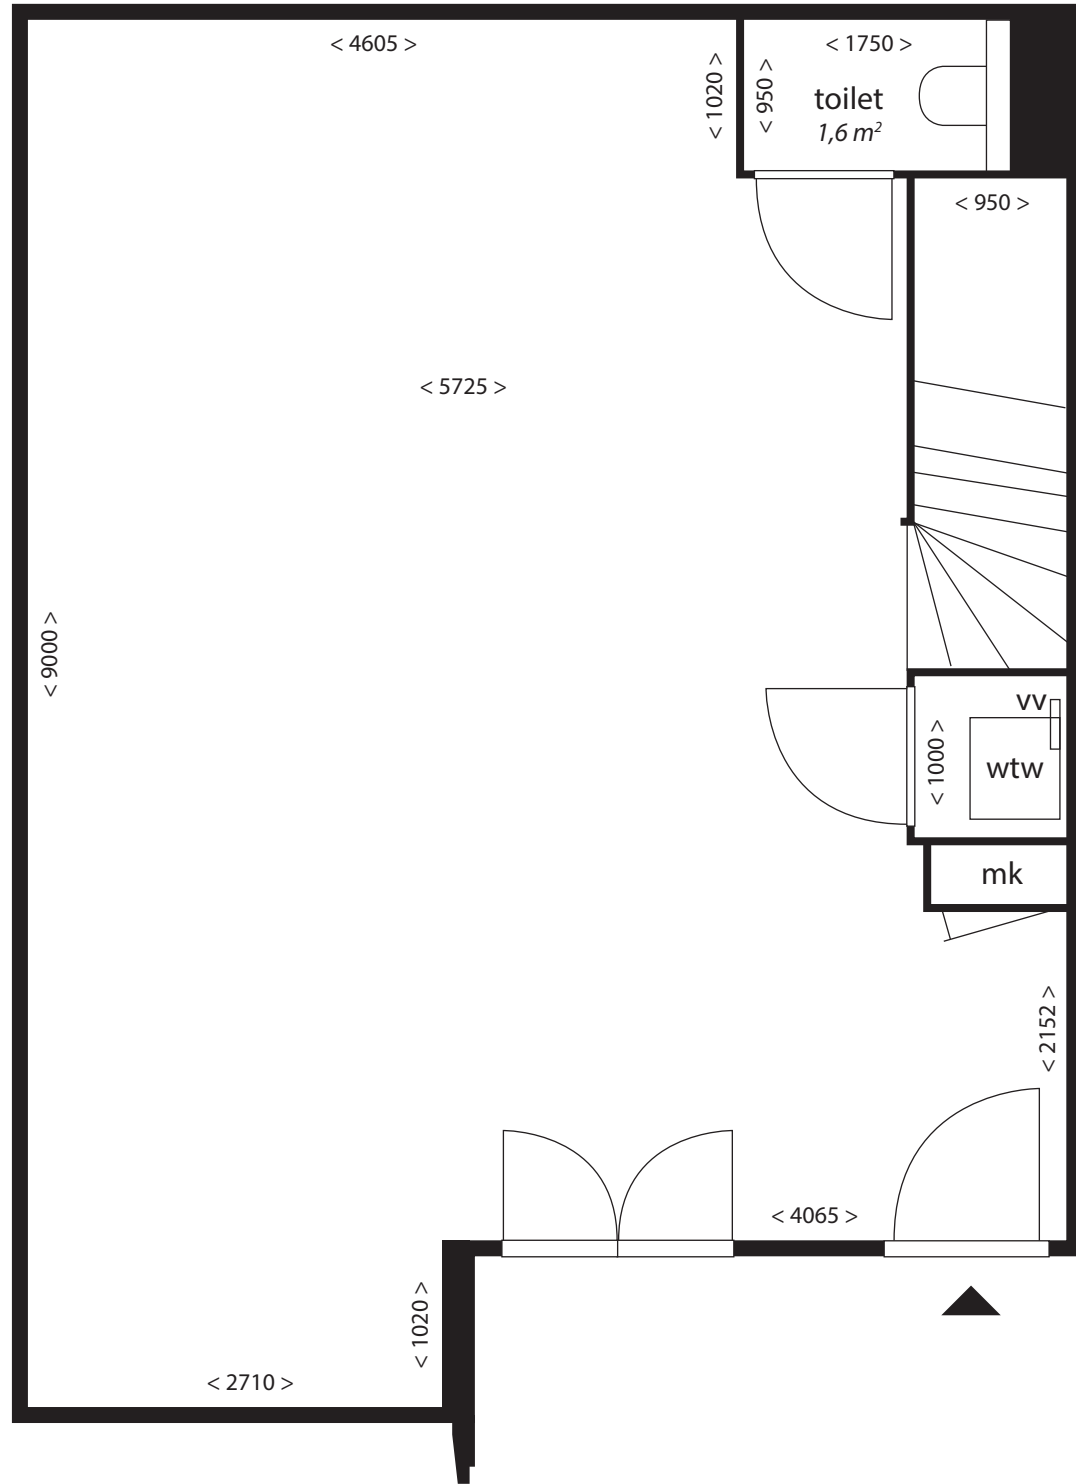

# Type TH5

## Blok B

souterrain -2

- vv centrale verwarming verdeler
- wm opstelplaats wasmachine
- +wd en droger
- wtw unit warmteterugwinning
- sw standverwarming unit
- kt kooktoestel
- kk/vr koelvries combinatie
- mk meterkast

souterrain -1

begane grond

Deze plattegrond is indicatief. Gevels kunnen per woning verschillen  
Hieraan kunnen geen rechten worden ontleend.