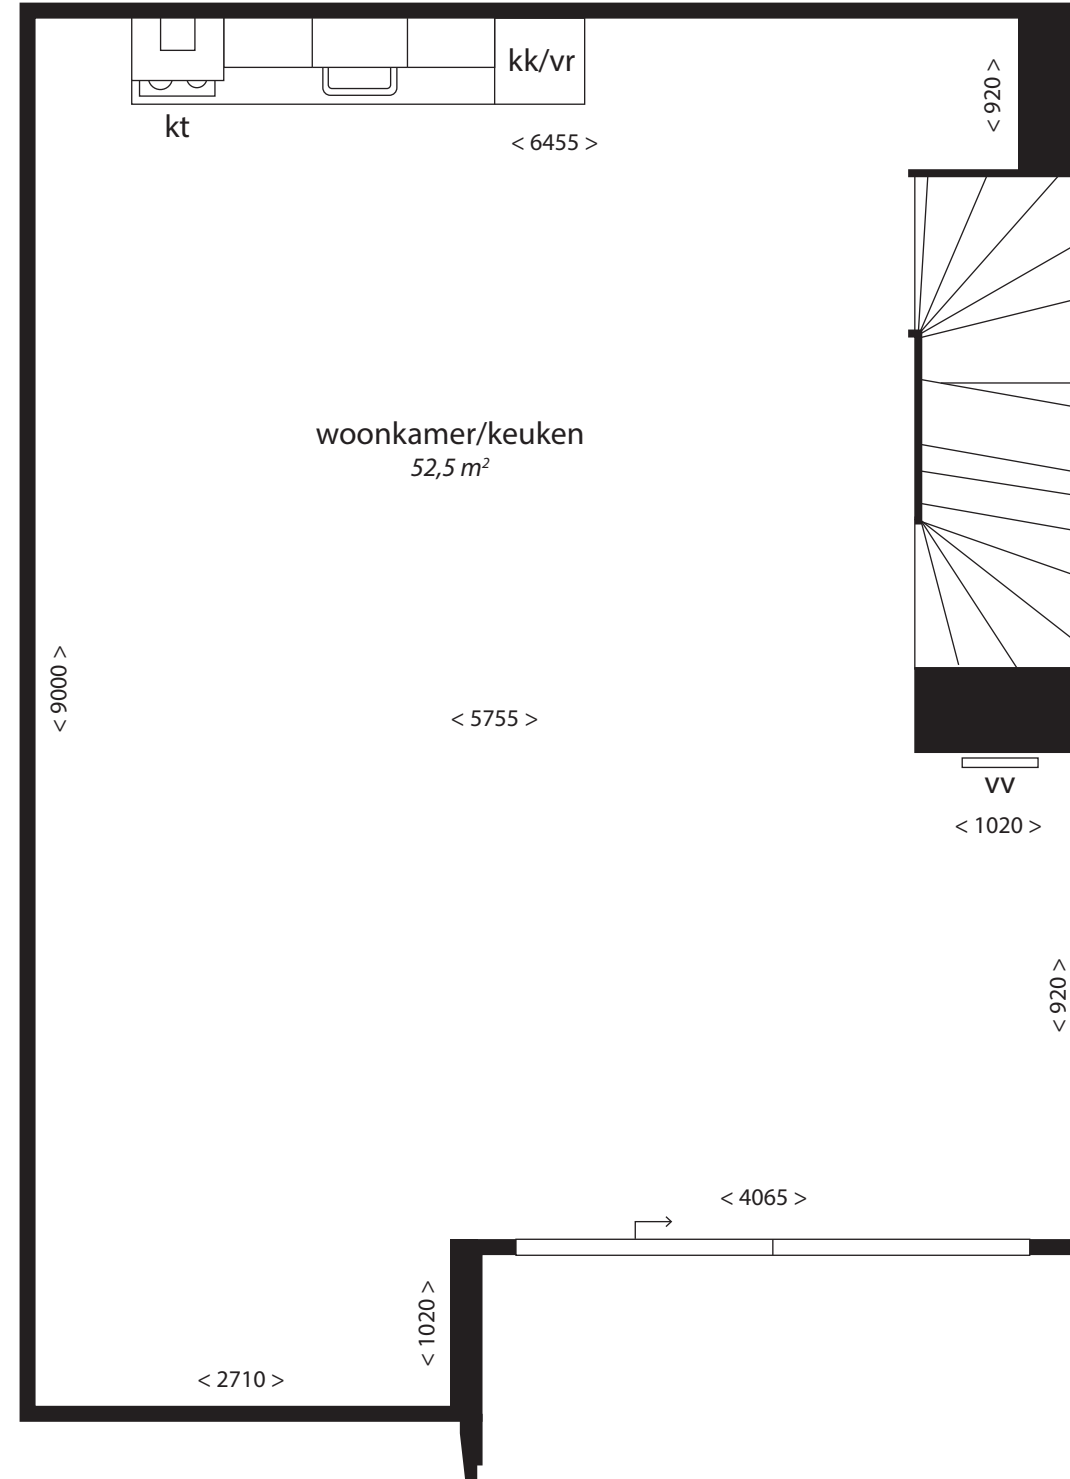

## Blok B

souterrain -2

- vv centrale verwarming verdeler
- wm opstelplaats wasmachine
- +wd en droger
- wtw unit warmteterugwinning
- sw standverwarming unit
- kt kooktoestel
- kk/vr koelvries combinatie
- mk meterkast

souterrain -1

begane grond

Deze plattegrond is indicatief. Gevels kunnen per woning verschillen  
Hieraan kunnen geen rechten worden ontleend.