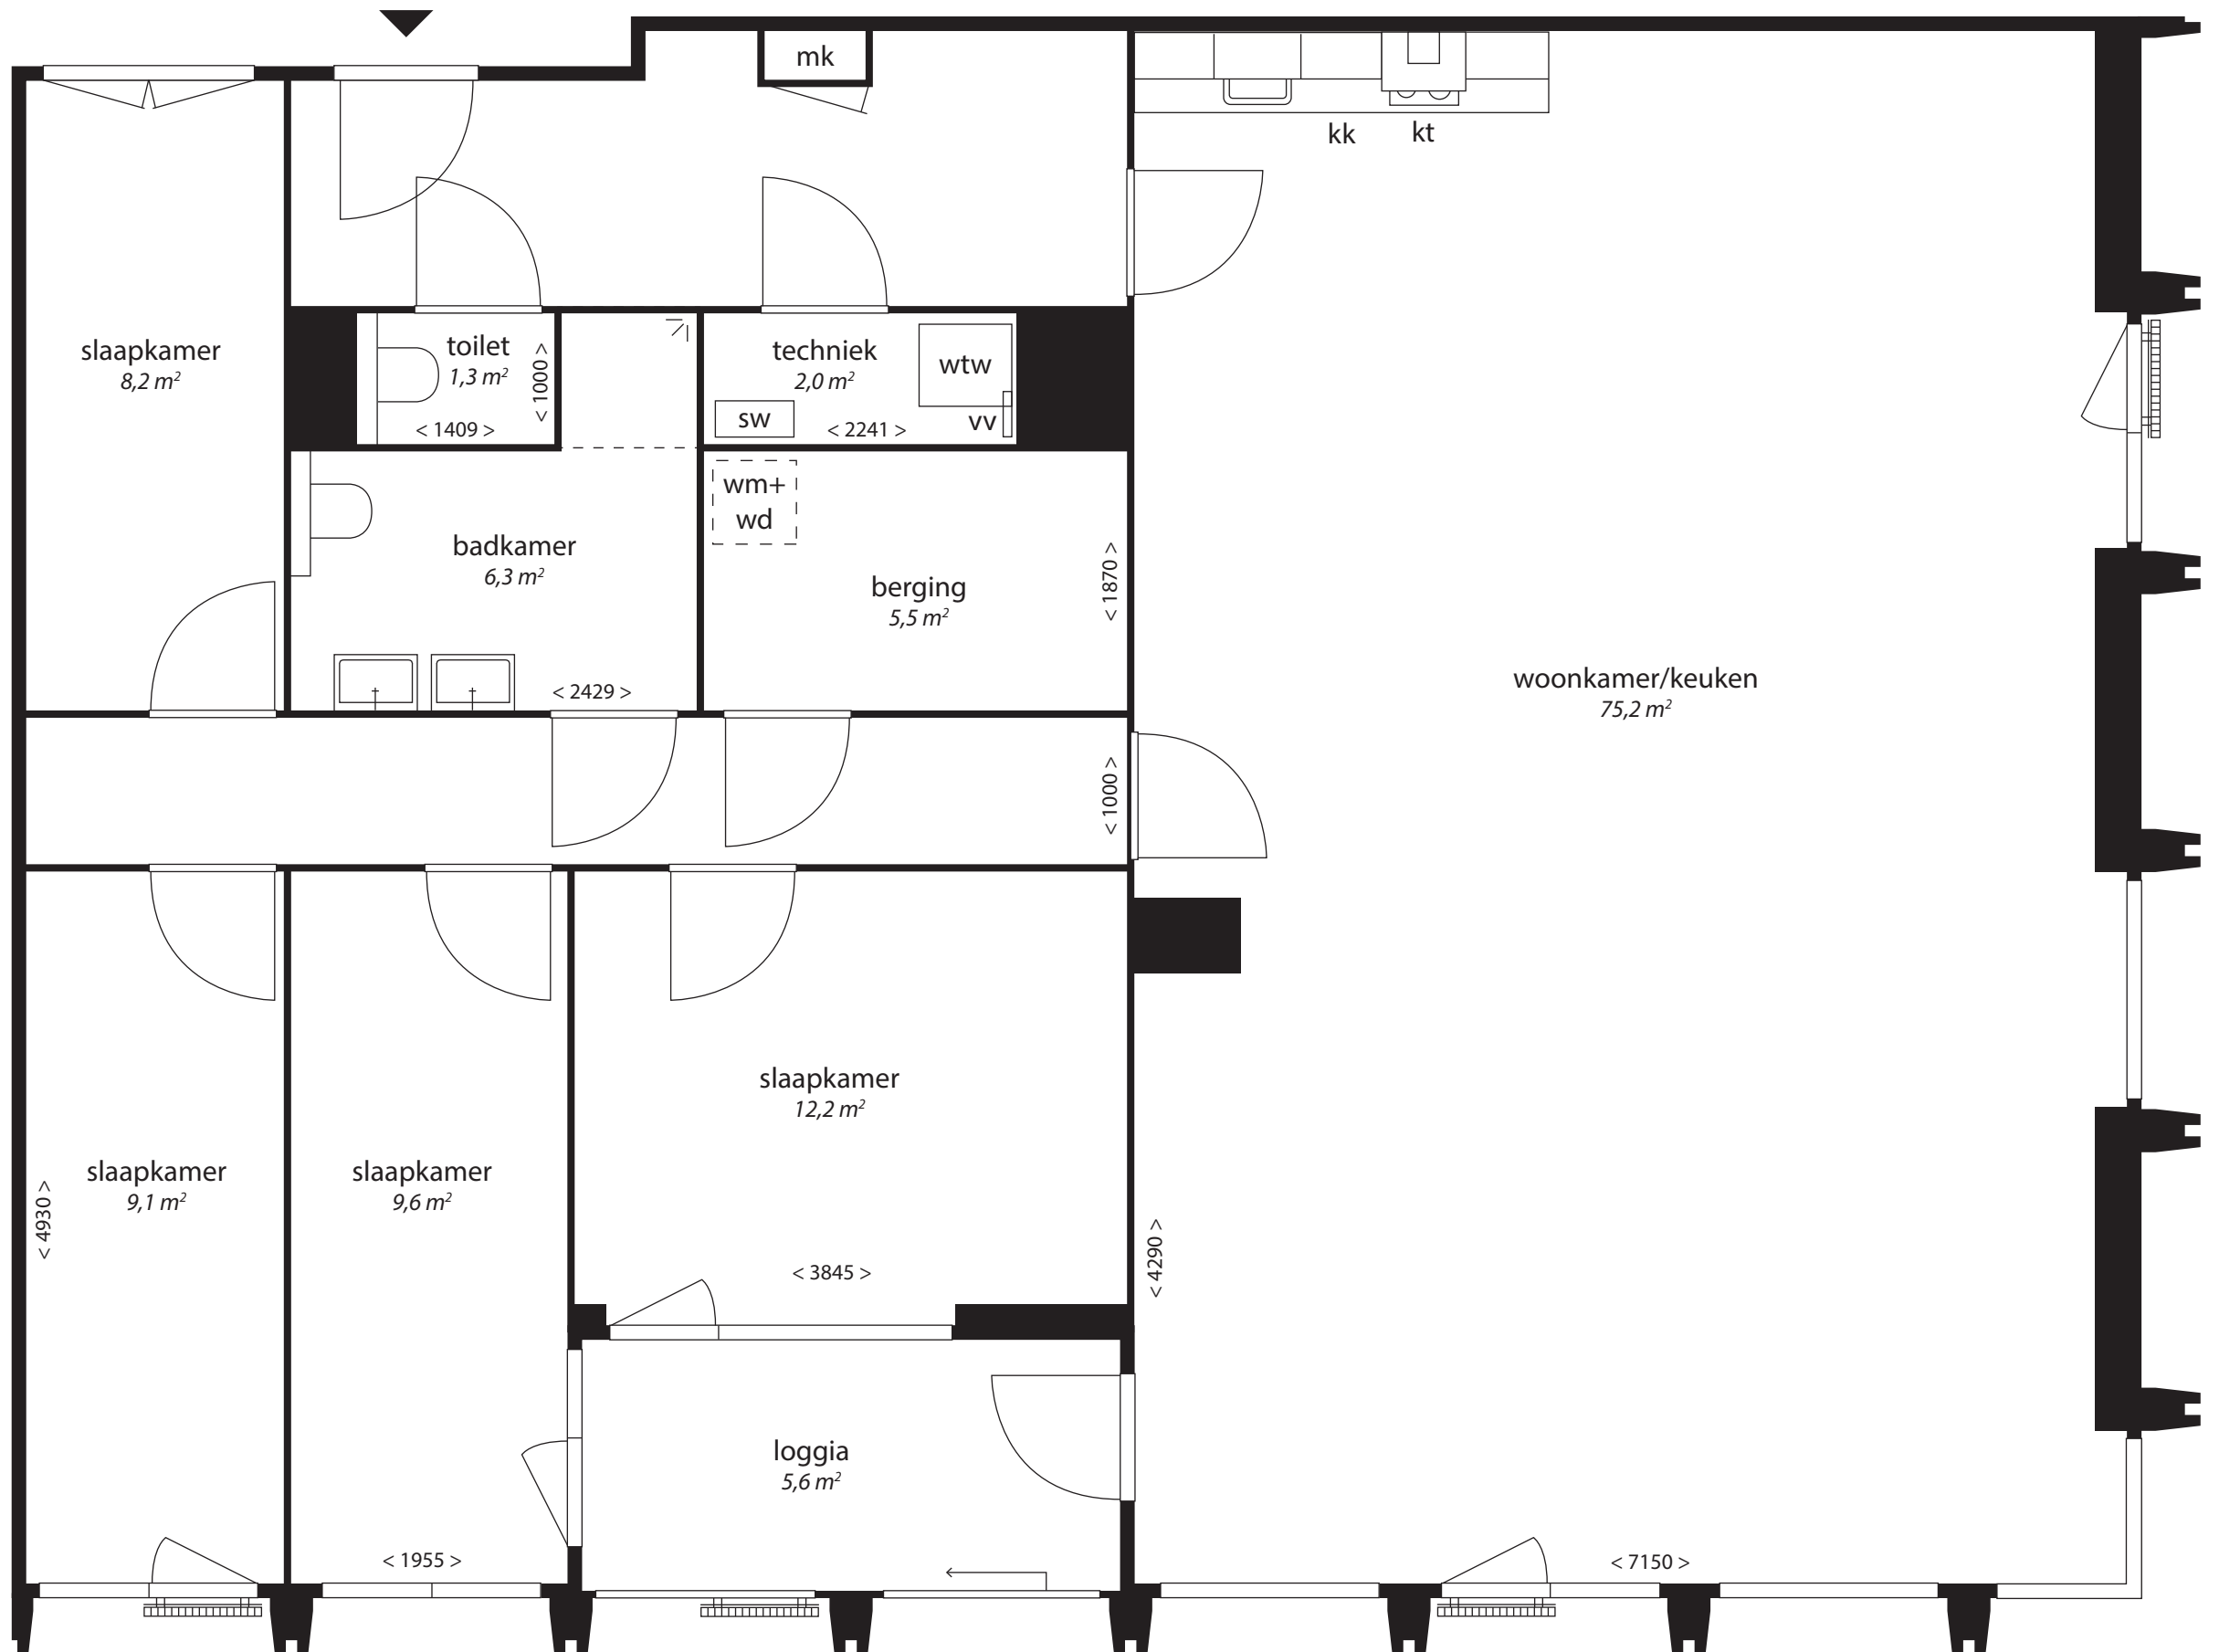

Type W6.s

vv centrale verwarming verdeler

wm opstelplaats wasmachine
+wd en droger

wtw unit warmteterugwinning

sw standverwarming unit

kt kooktoestel

kk koelkast

mk meterkast

Blok B

1^e en 2^e verdieping

Deze plattegrond is indicatief. Gevels kunnen per woning verschillen.
Hieraan kunnen geen rechten worden ontleend.