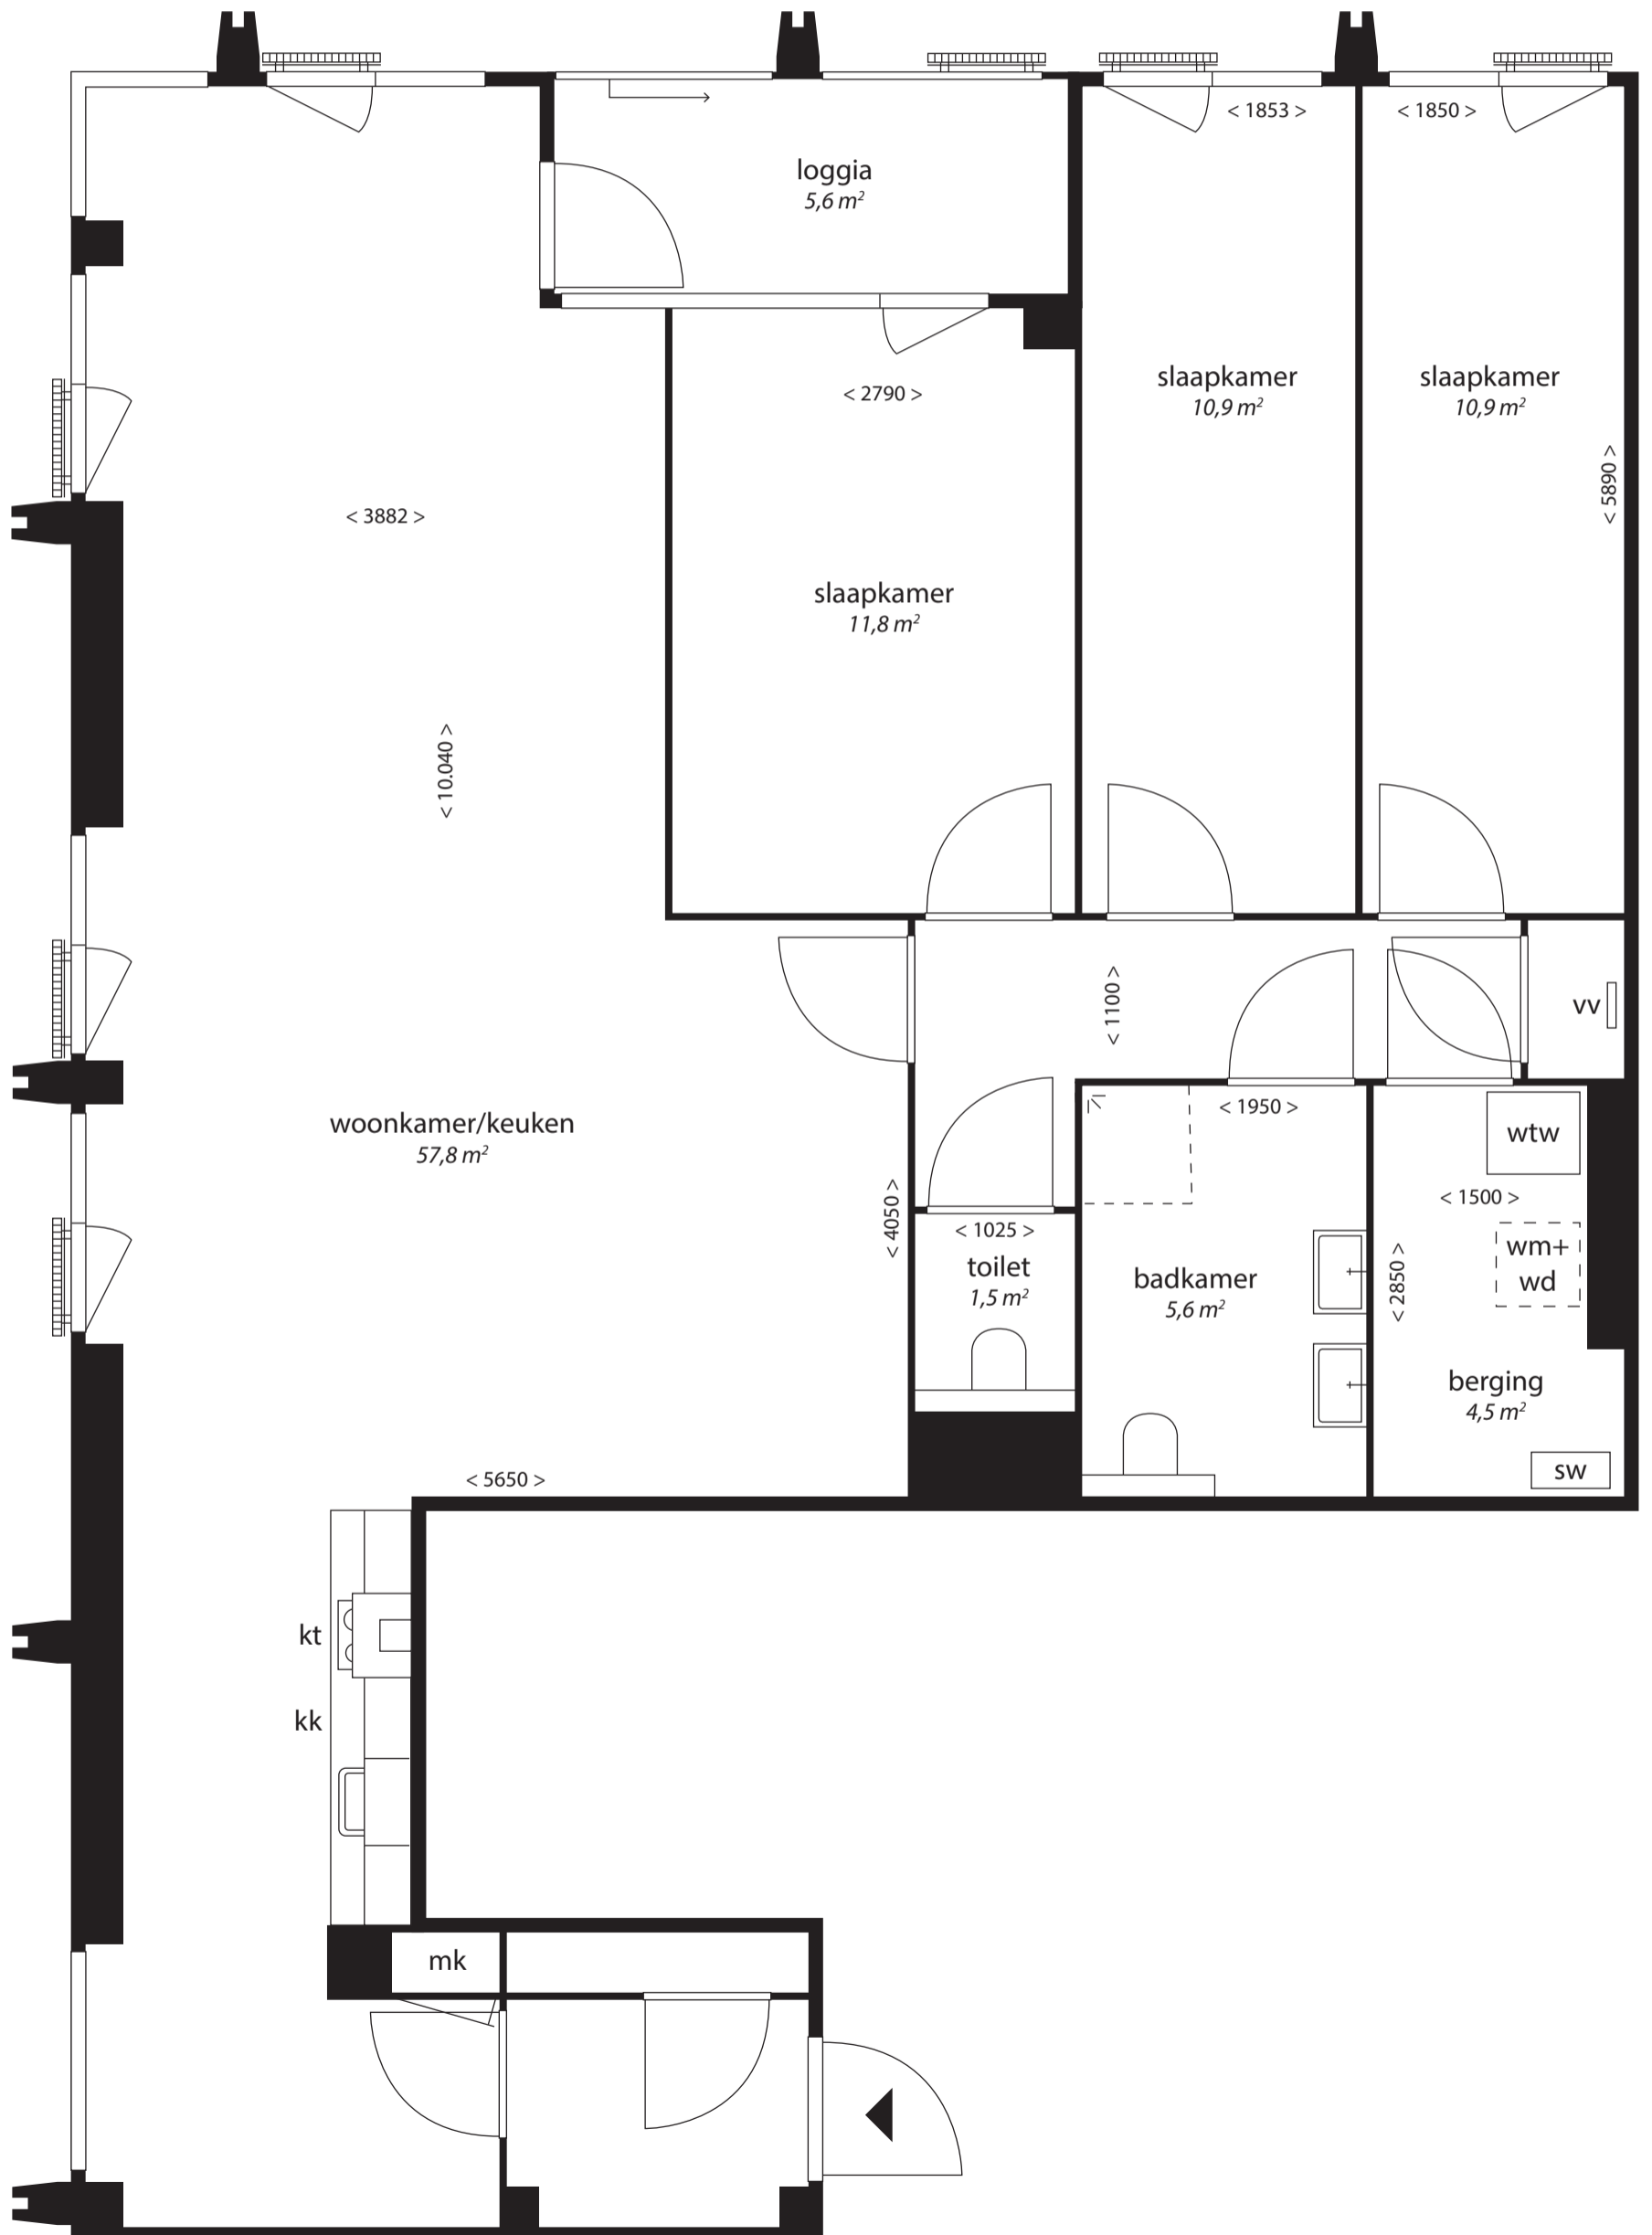

# Type W3

## Blok B

2<sup>e</sup> verdieping

- vv centrale verwarming verdeler
- wm opstelplaats wasmachine en droger
- +wd
- wtw unit warmteterugwinning
- sw standverwarming unit
- kt kooktoestel
- kk koelkast
- mk meterkast

Deze plattegrond is indicatief. Gevels kunnen per woning verschillen.  
Hieraan kunnen geen rechten worden ontleend.