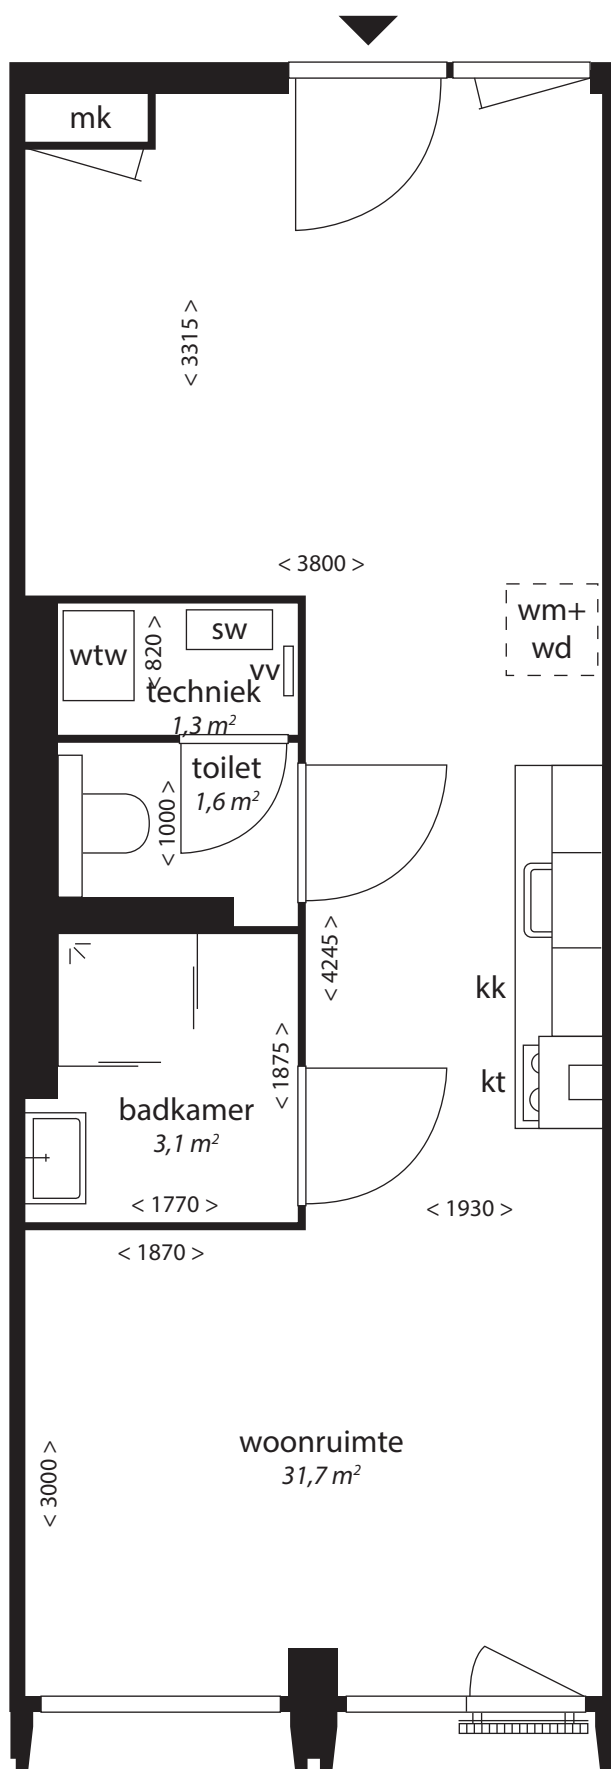

Type S4.s

- vv centrale verwarming verdeler
- wm opstelplaats wasmachine
- +wd en droger
- wtw unit warmteterugwinning
- sw standverwarming unit
- kt kooktoestel
- kk koelkast
- mk meterkast

Blok C

1^e t/m 5^e verdieping

Deze plattegrond is indicatief. Gevels kunnen per woning verschillen
Hieraan kunnen geen rechten worden ontleend.