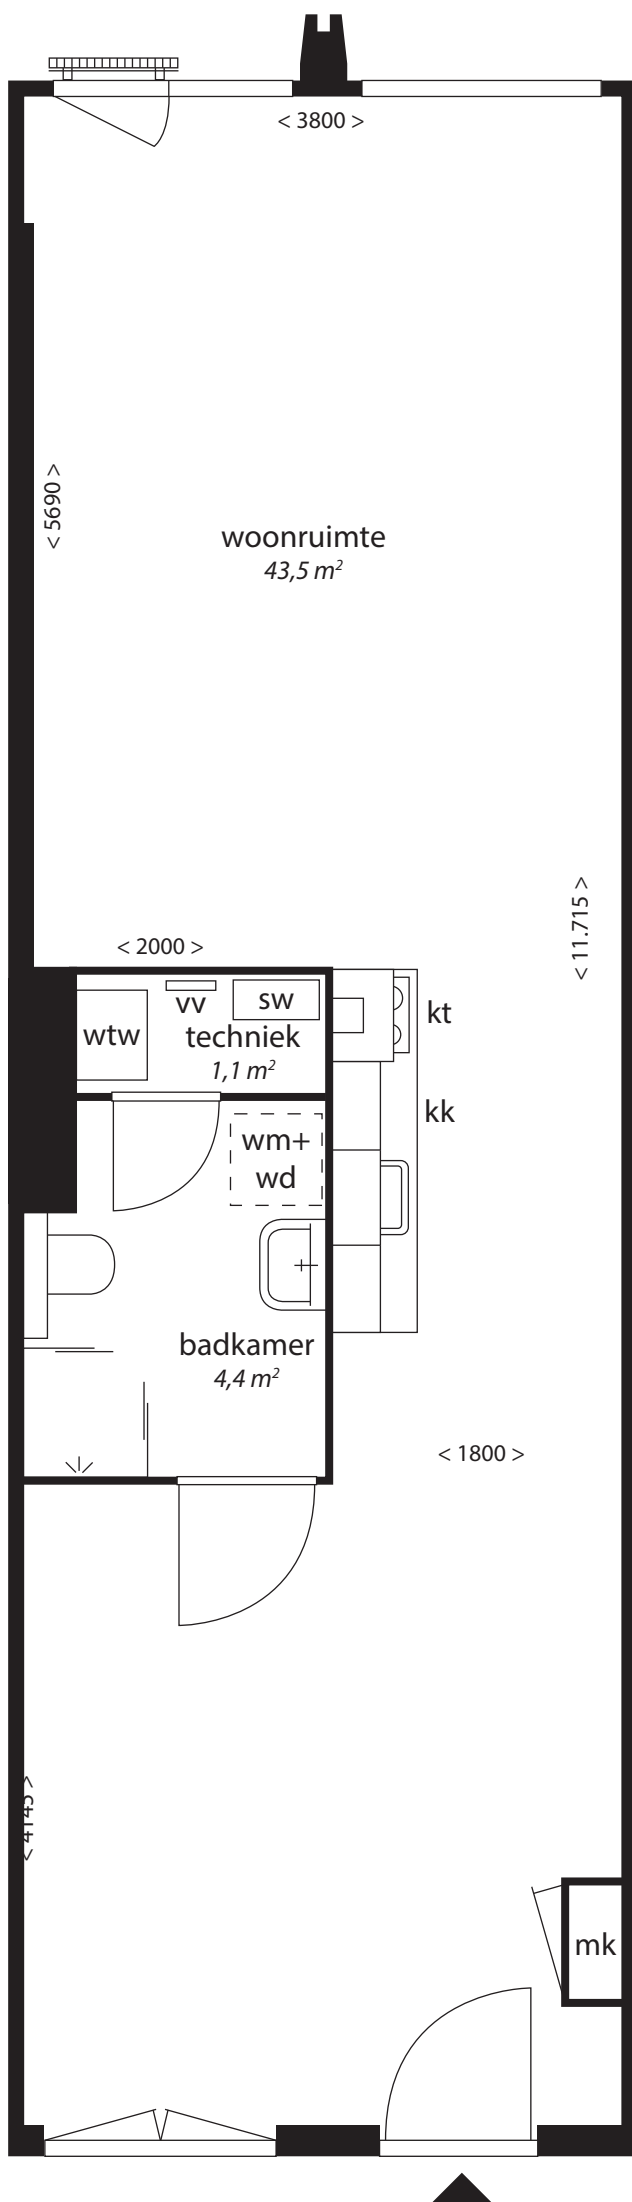

Type S2.s

- vv centrale verwarming verdeler
- wm opstelplaats wasmachine en droger
- +wd
- wtw unit warmteterugwinning
- sw standverwarming unit
- kt kooktoestel
- kk koelkast
- mk meterkast

Blok B

2^e en 3^e verdieping

Deze plattegrond is indicatief. Gevels kunnen per woning verschillen.
Hieraan kunnen geen rechten worden ontleend.