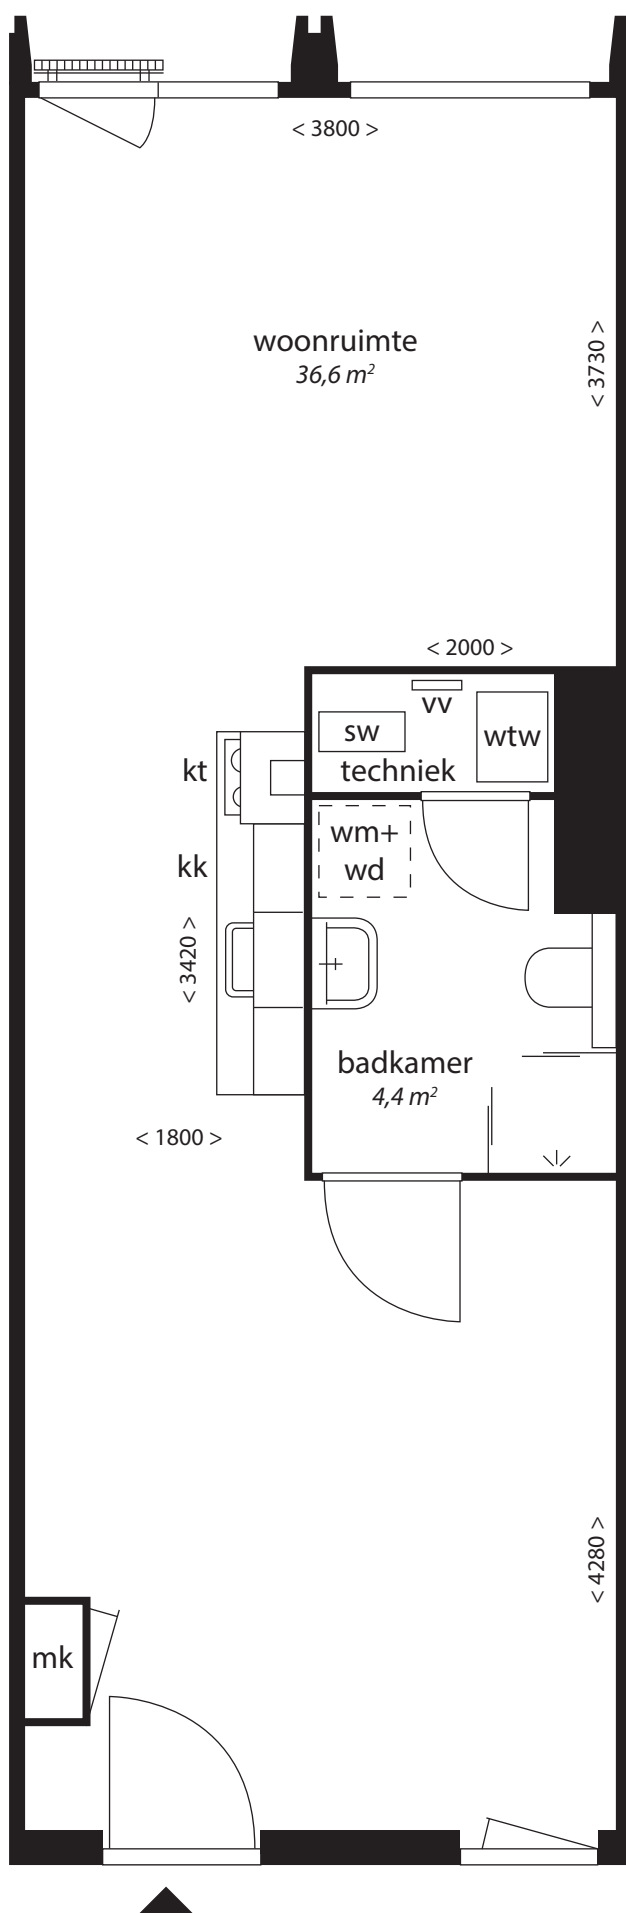

# Type S5

- vv centrale verwarming verdeler
- wm opstelplaats wasmachine  
+wd en droger
- wtw unit warmteterugwinning
- sw standverwarming unit
- kt kooktoestel
- kk koelkast
- mk meterkast

## Blok C

2<sup>e</sup> en 6<sup>e</sup> verdieping

Deze plattegrond is indicatief. Gevels kunnen per woning verschillen  
Hieraan kunnen geen rechten worden ontleend.