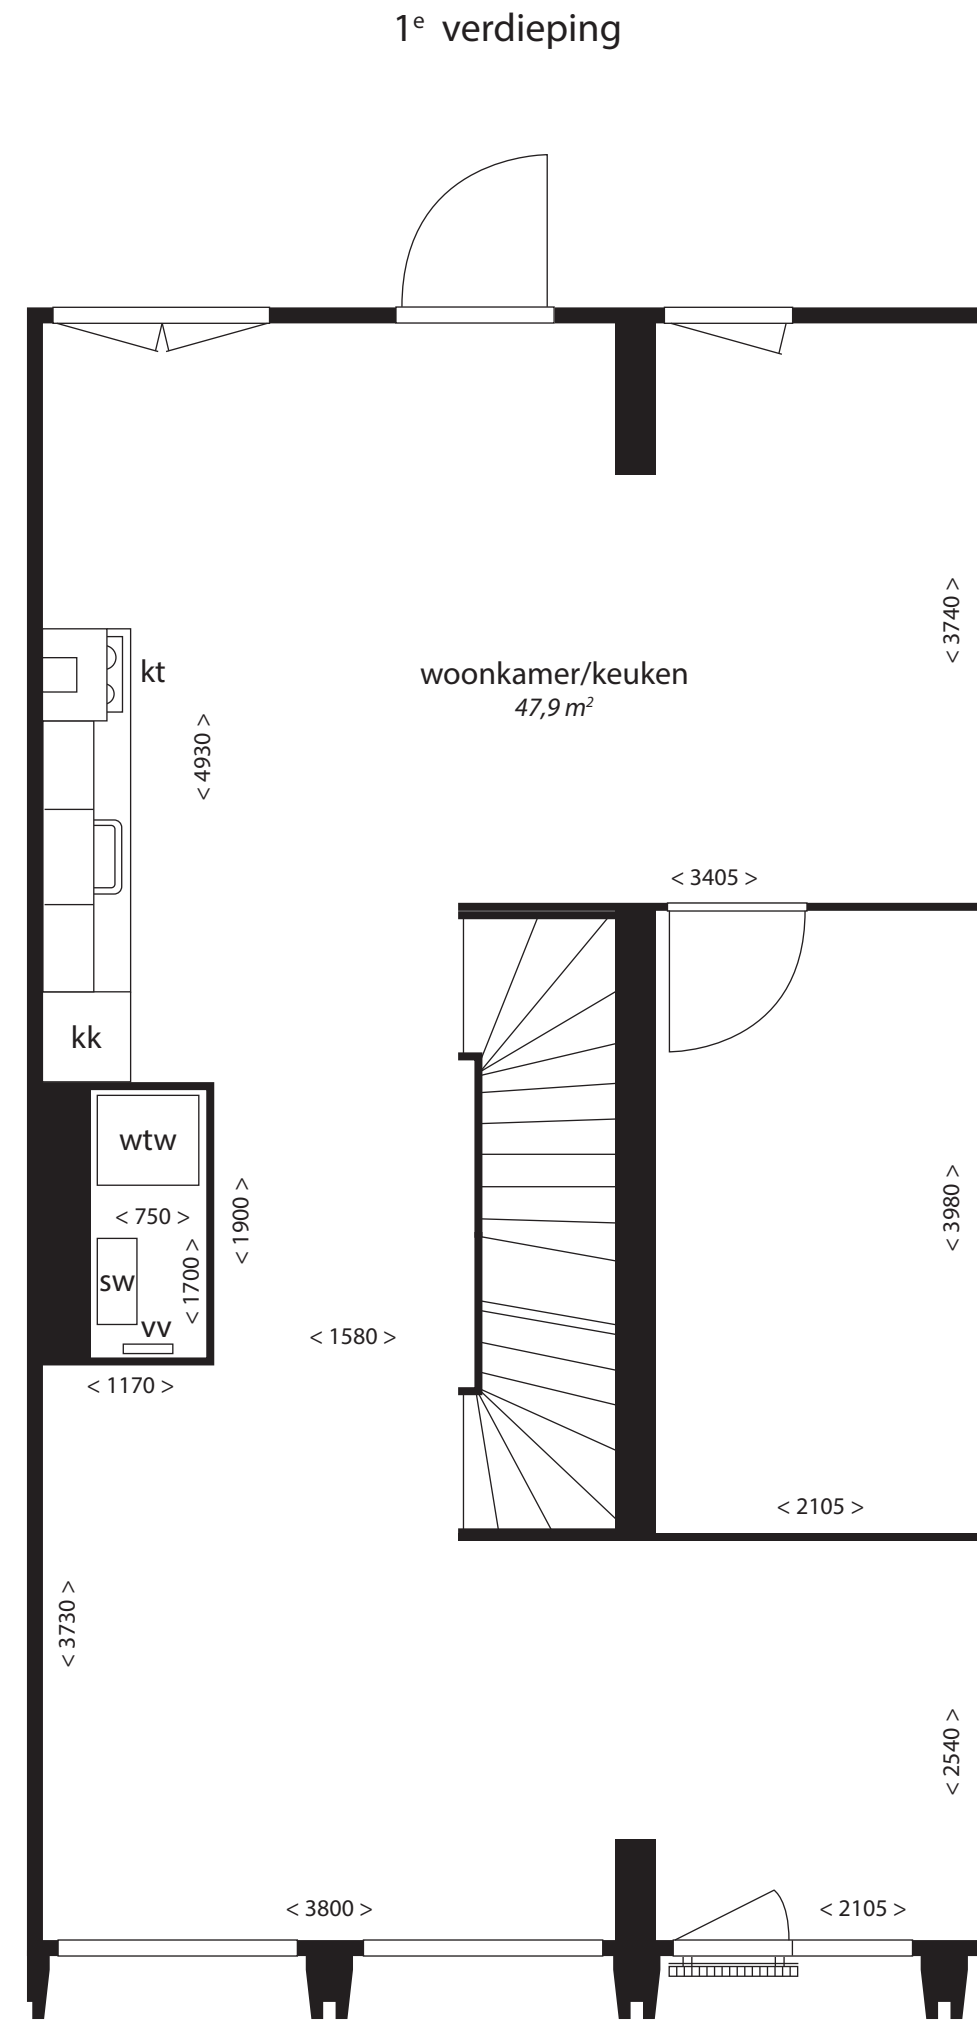

Type TH4

Blok C

begane grond

- vv centrale verwarming verdeler
- wm opstelplaats wasmachine
- +wd en droger
- wtw unit warmteterugwinning
- sw standverwarming unit
- kt kooktoestel
- kk koelkast
- mk meterkast

Deze plattegrond is indicatief. Gevels kunnen per woning verschillen
Hieraan kunnen geen rechten worden ontleend.