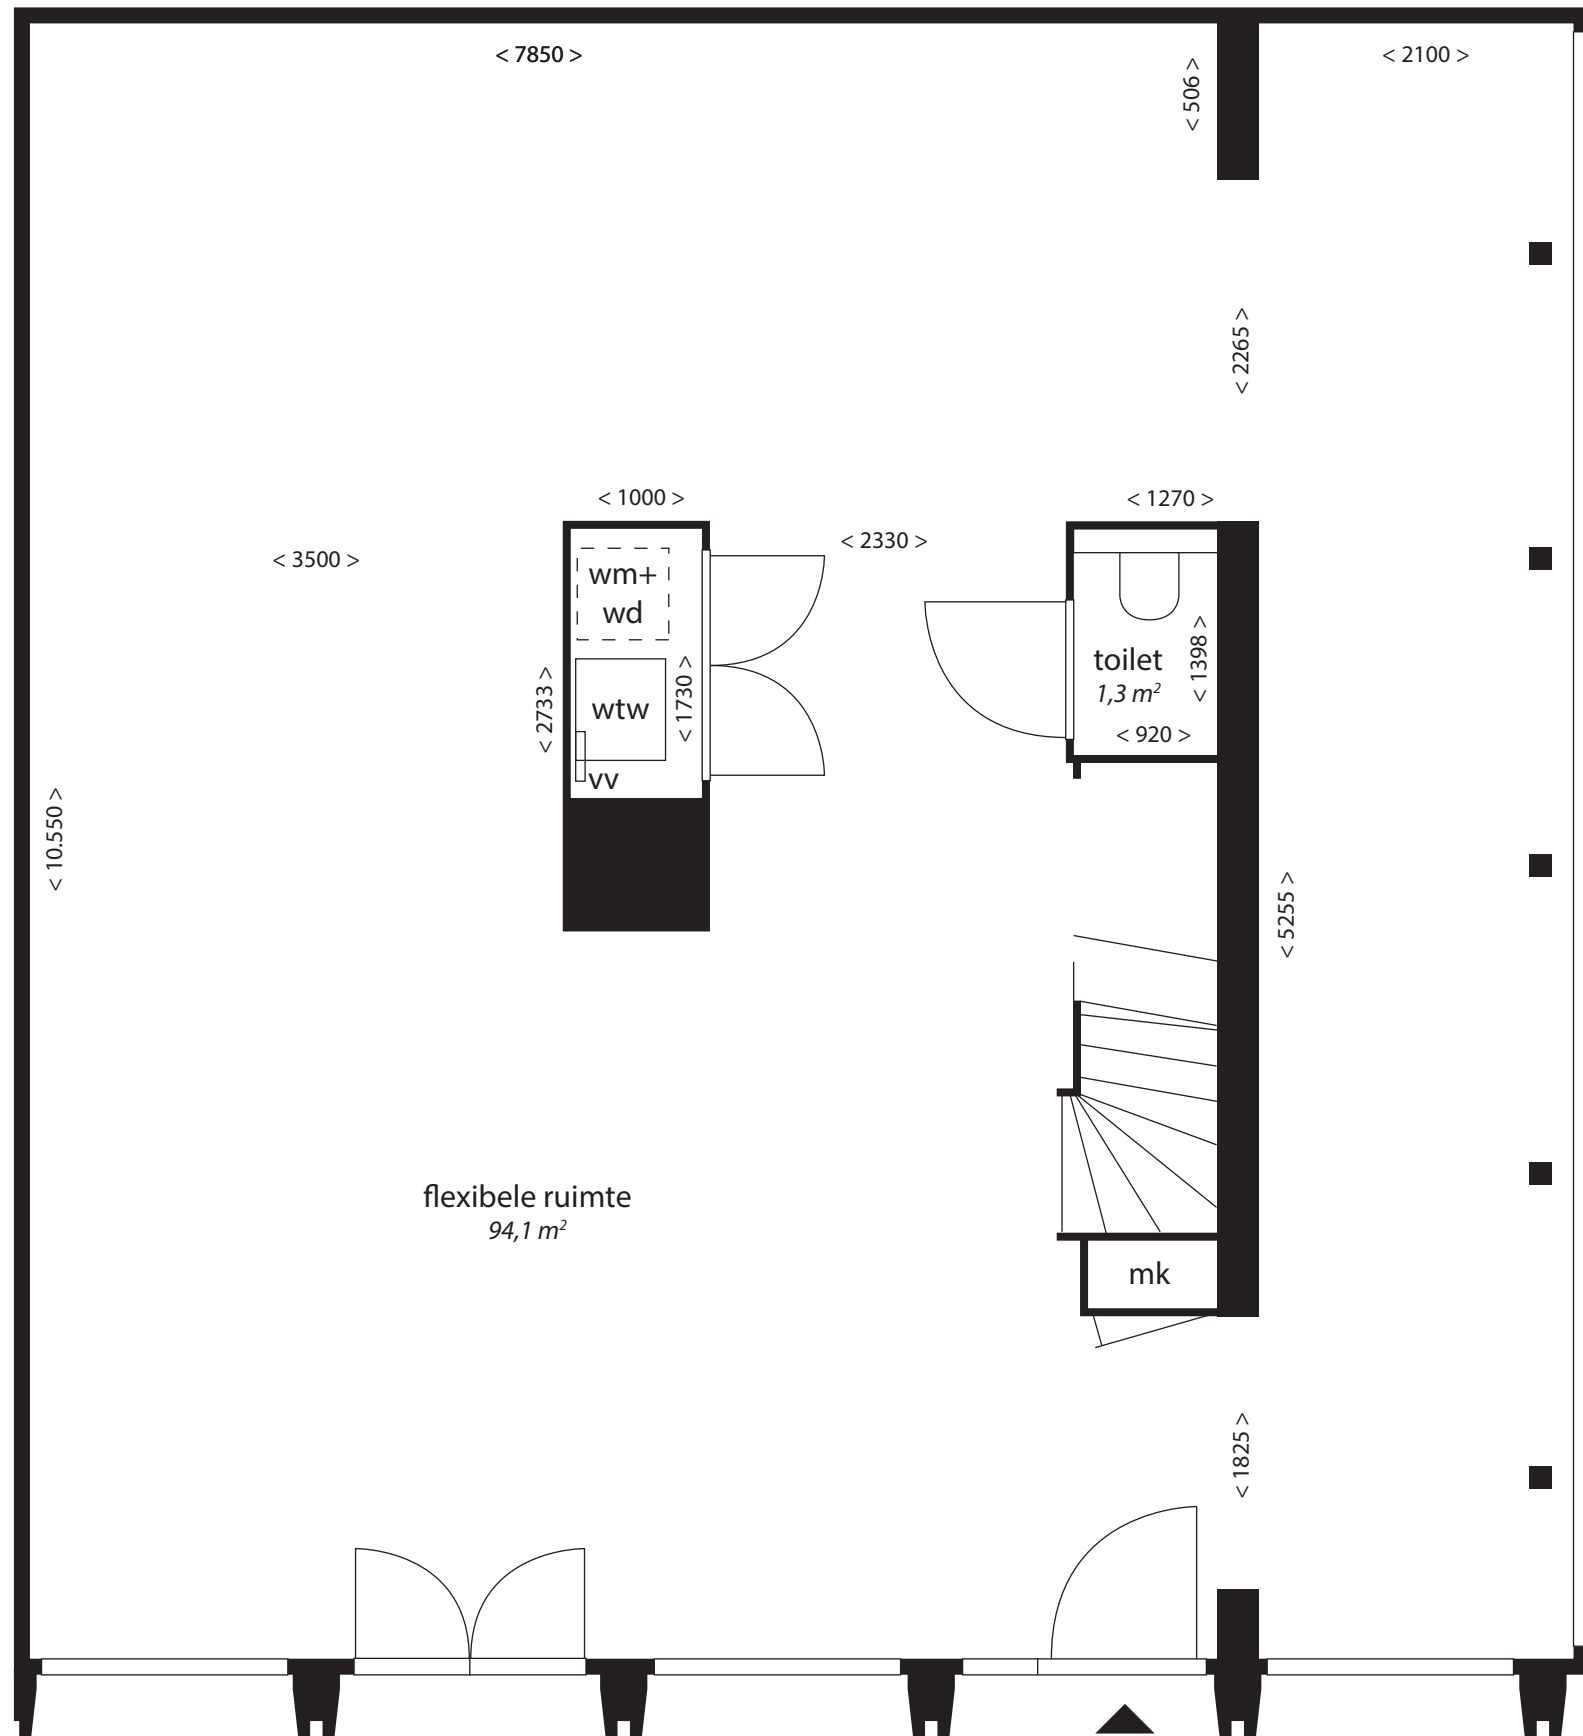

Type TH4

Blok C

begane grond

- vv centrale verwarming verdeler
- wm opstelplaats wasmachine
- +wd en droger
- wtw unit warmteterugwinning
- sw standverwarming unit
- kt kooktoestel
- kk koelkast
- mk meterkast

Deze plattegrond is indicatief. Gevels kunnen per woning verschillen
Hieraan kunnen geen rechten worden ontleend.