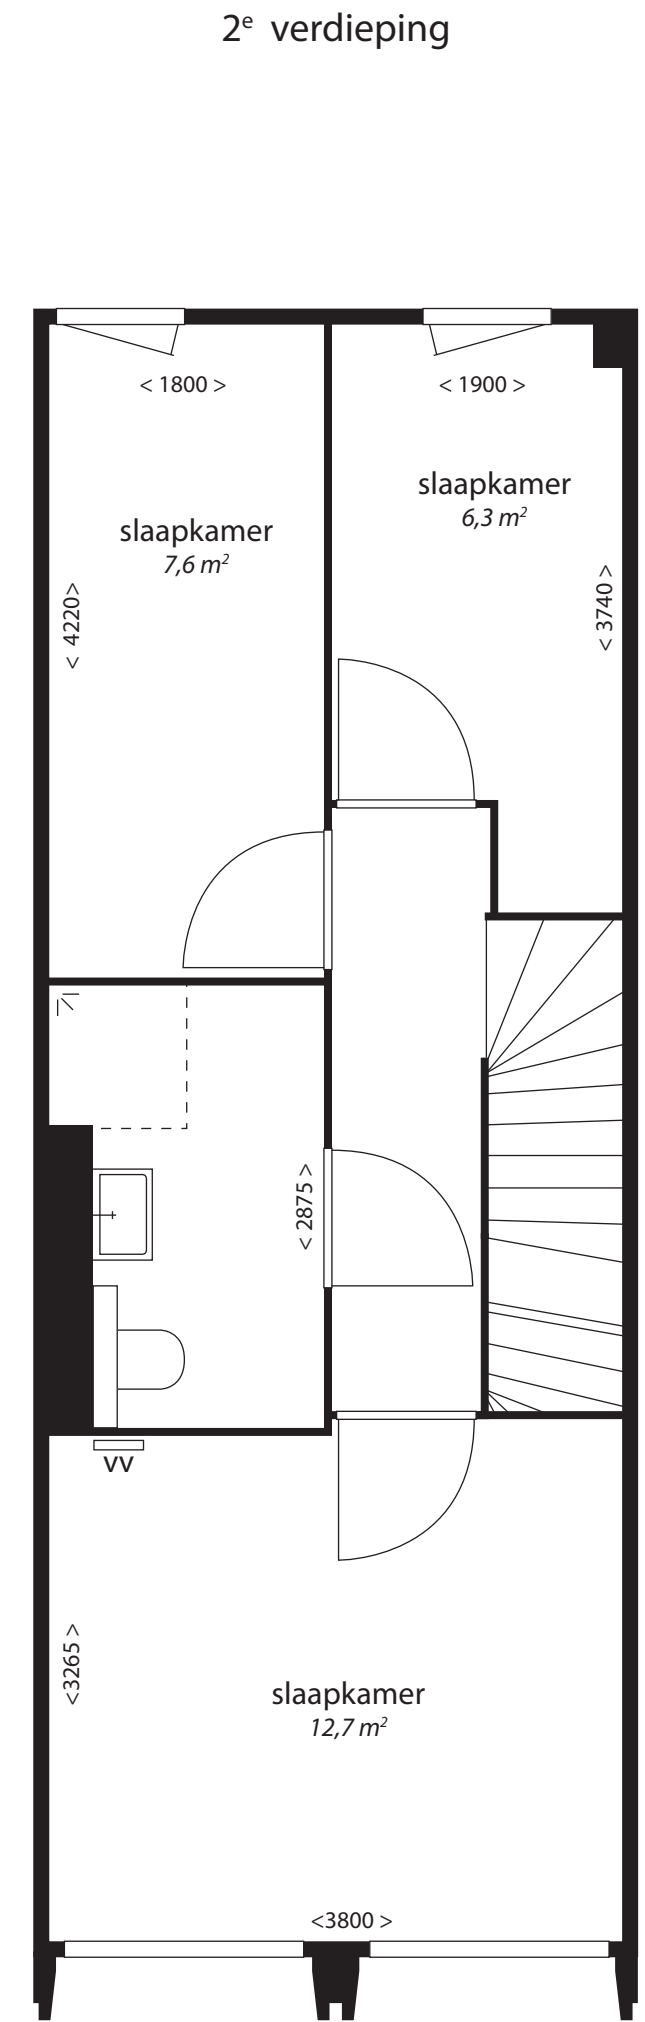

Type TH4

Blok C

begane grond

- vv centrale verwarming verdeler
- wm opstelplaats wasmachine
- +wd en droger
- wtw unit warmteterugwinning
- sw standverwarming unit
- kt kooktoestel
- kk koelkast
- mk meterkast

Deze plattegrond is indicatief. Gevels kunnen per woning verschillen
Hieraan kunnen geen rechten worden ontleend.