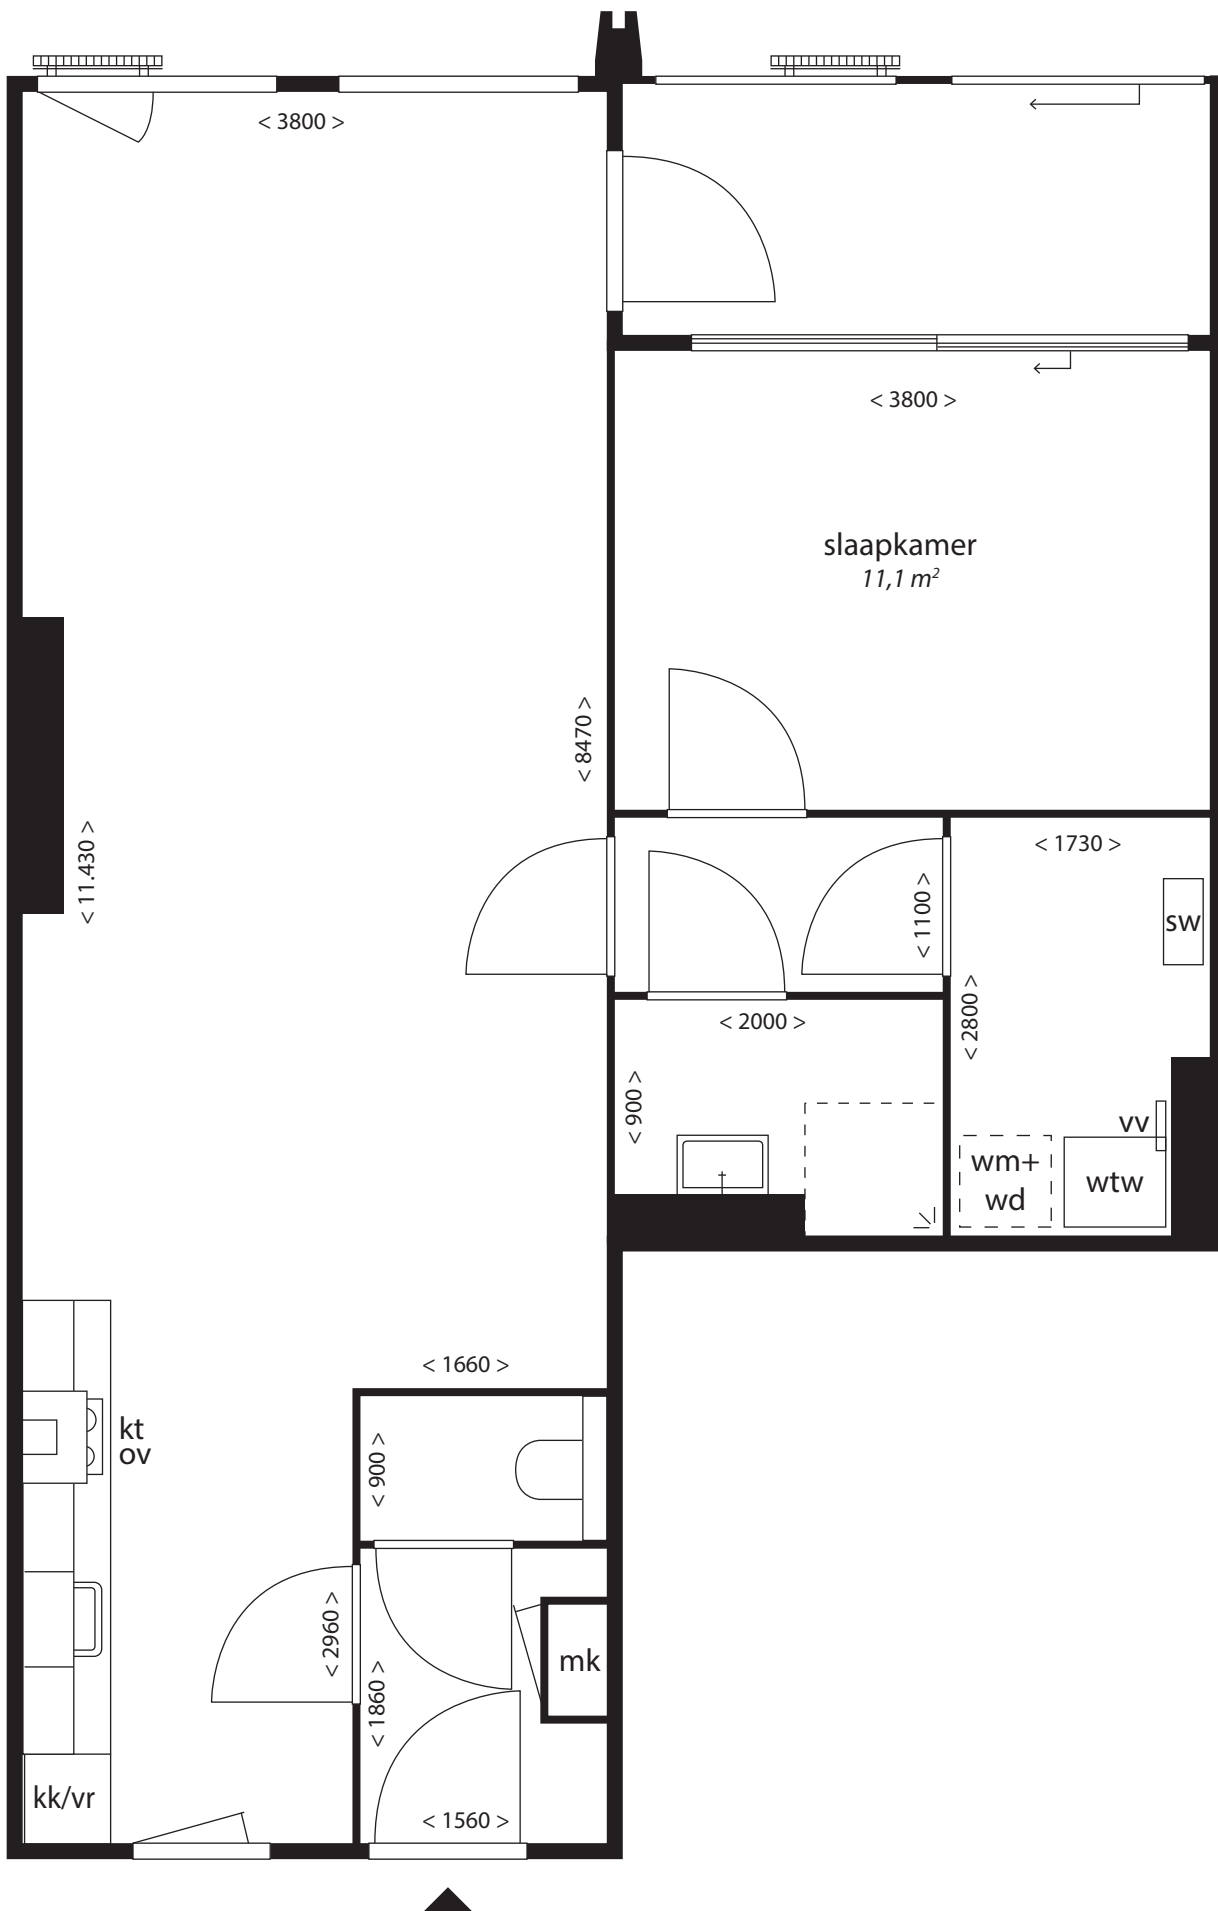

Type W12v.s

vv centrale verwarming verdeler

wm opstelplaats wasmachine
+wd en droger

wtw unit warmteterugwinning

sw standverwarming unit

kt kooktoestel

ov oven

kk/vr koelvries combinatie

mk meterkast

Blok C

8^e t/m 10^e verdieping

Deze plattegrond is indicatief. Gevels kunnen per woning verschillen.
Hieraan kunnen geen rechten worden ontleend.