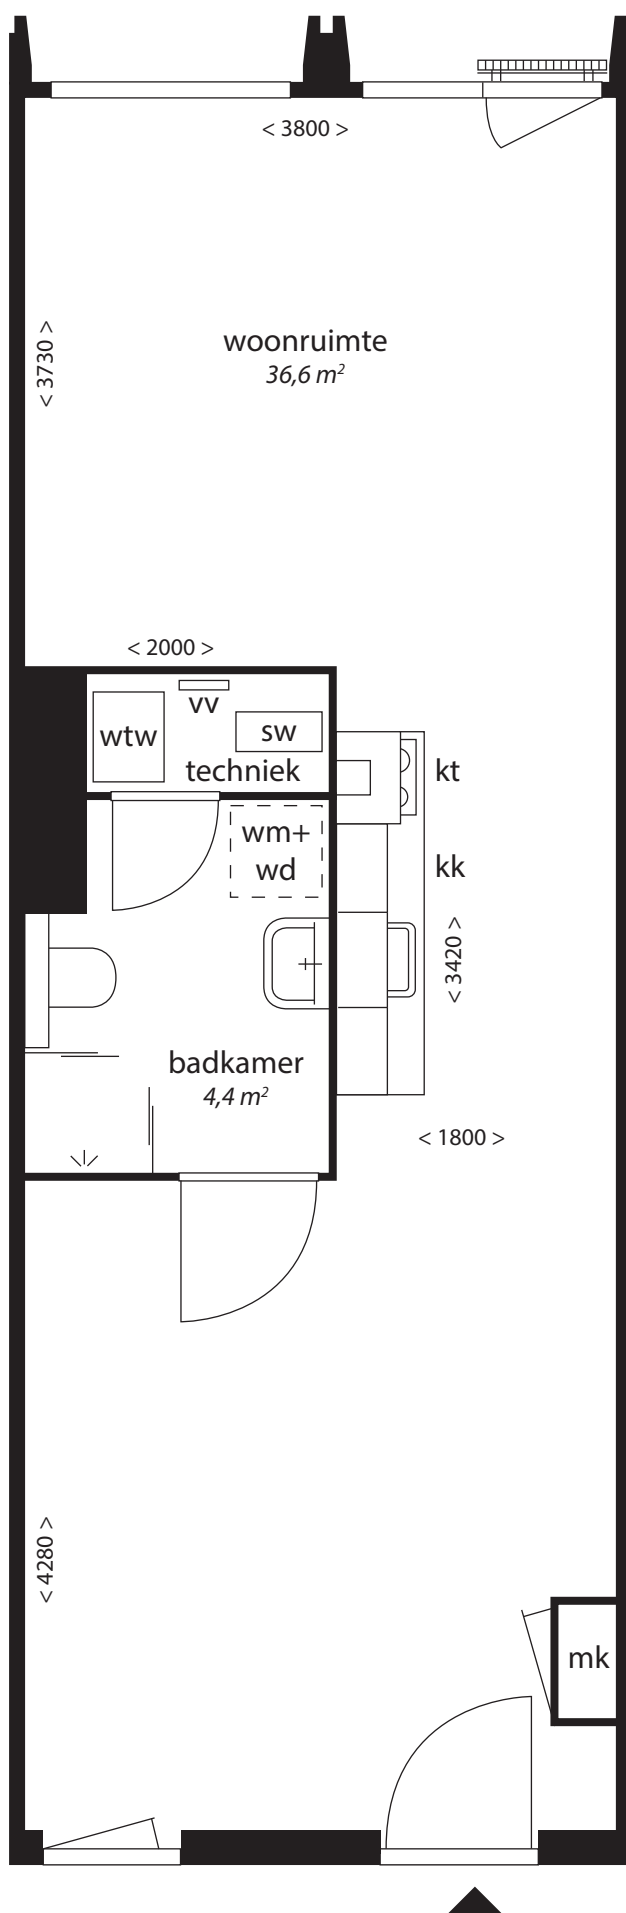

Type S5.s

- vv centrale verwarming verdeler
- wm opstelplaats wasmachine en droger
- +wd
- wtw unit warmteterugwinning
- sw standverwarming unit
- kt kooktoestel
- kk koelkast
- mk meterkast

Blok C

2^e en 6^e verdieping

Deze plattegrond is indicatief. Gevels kunnen per woning verschillen
Hieraan kunnen geen rechten worden ontleend.