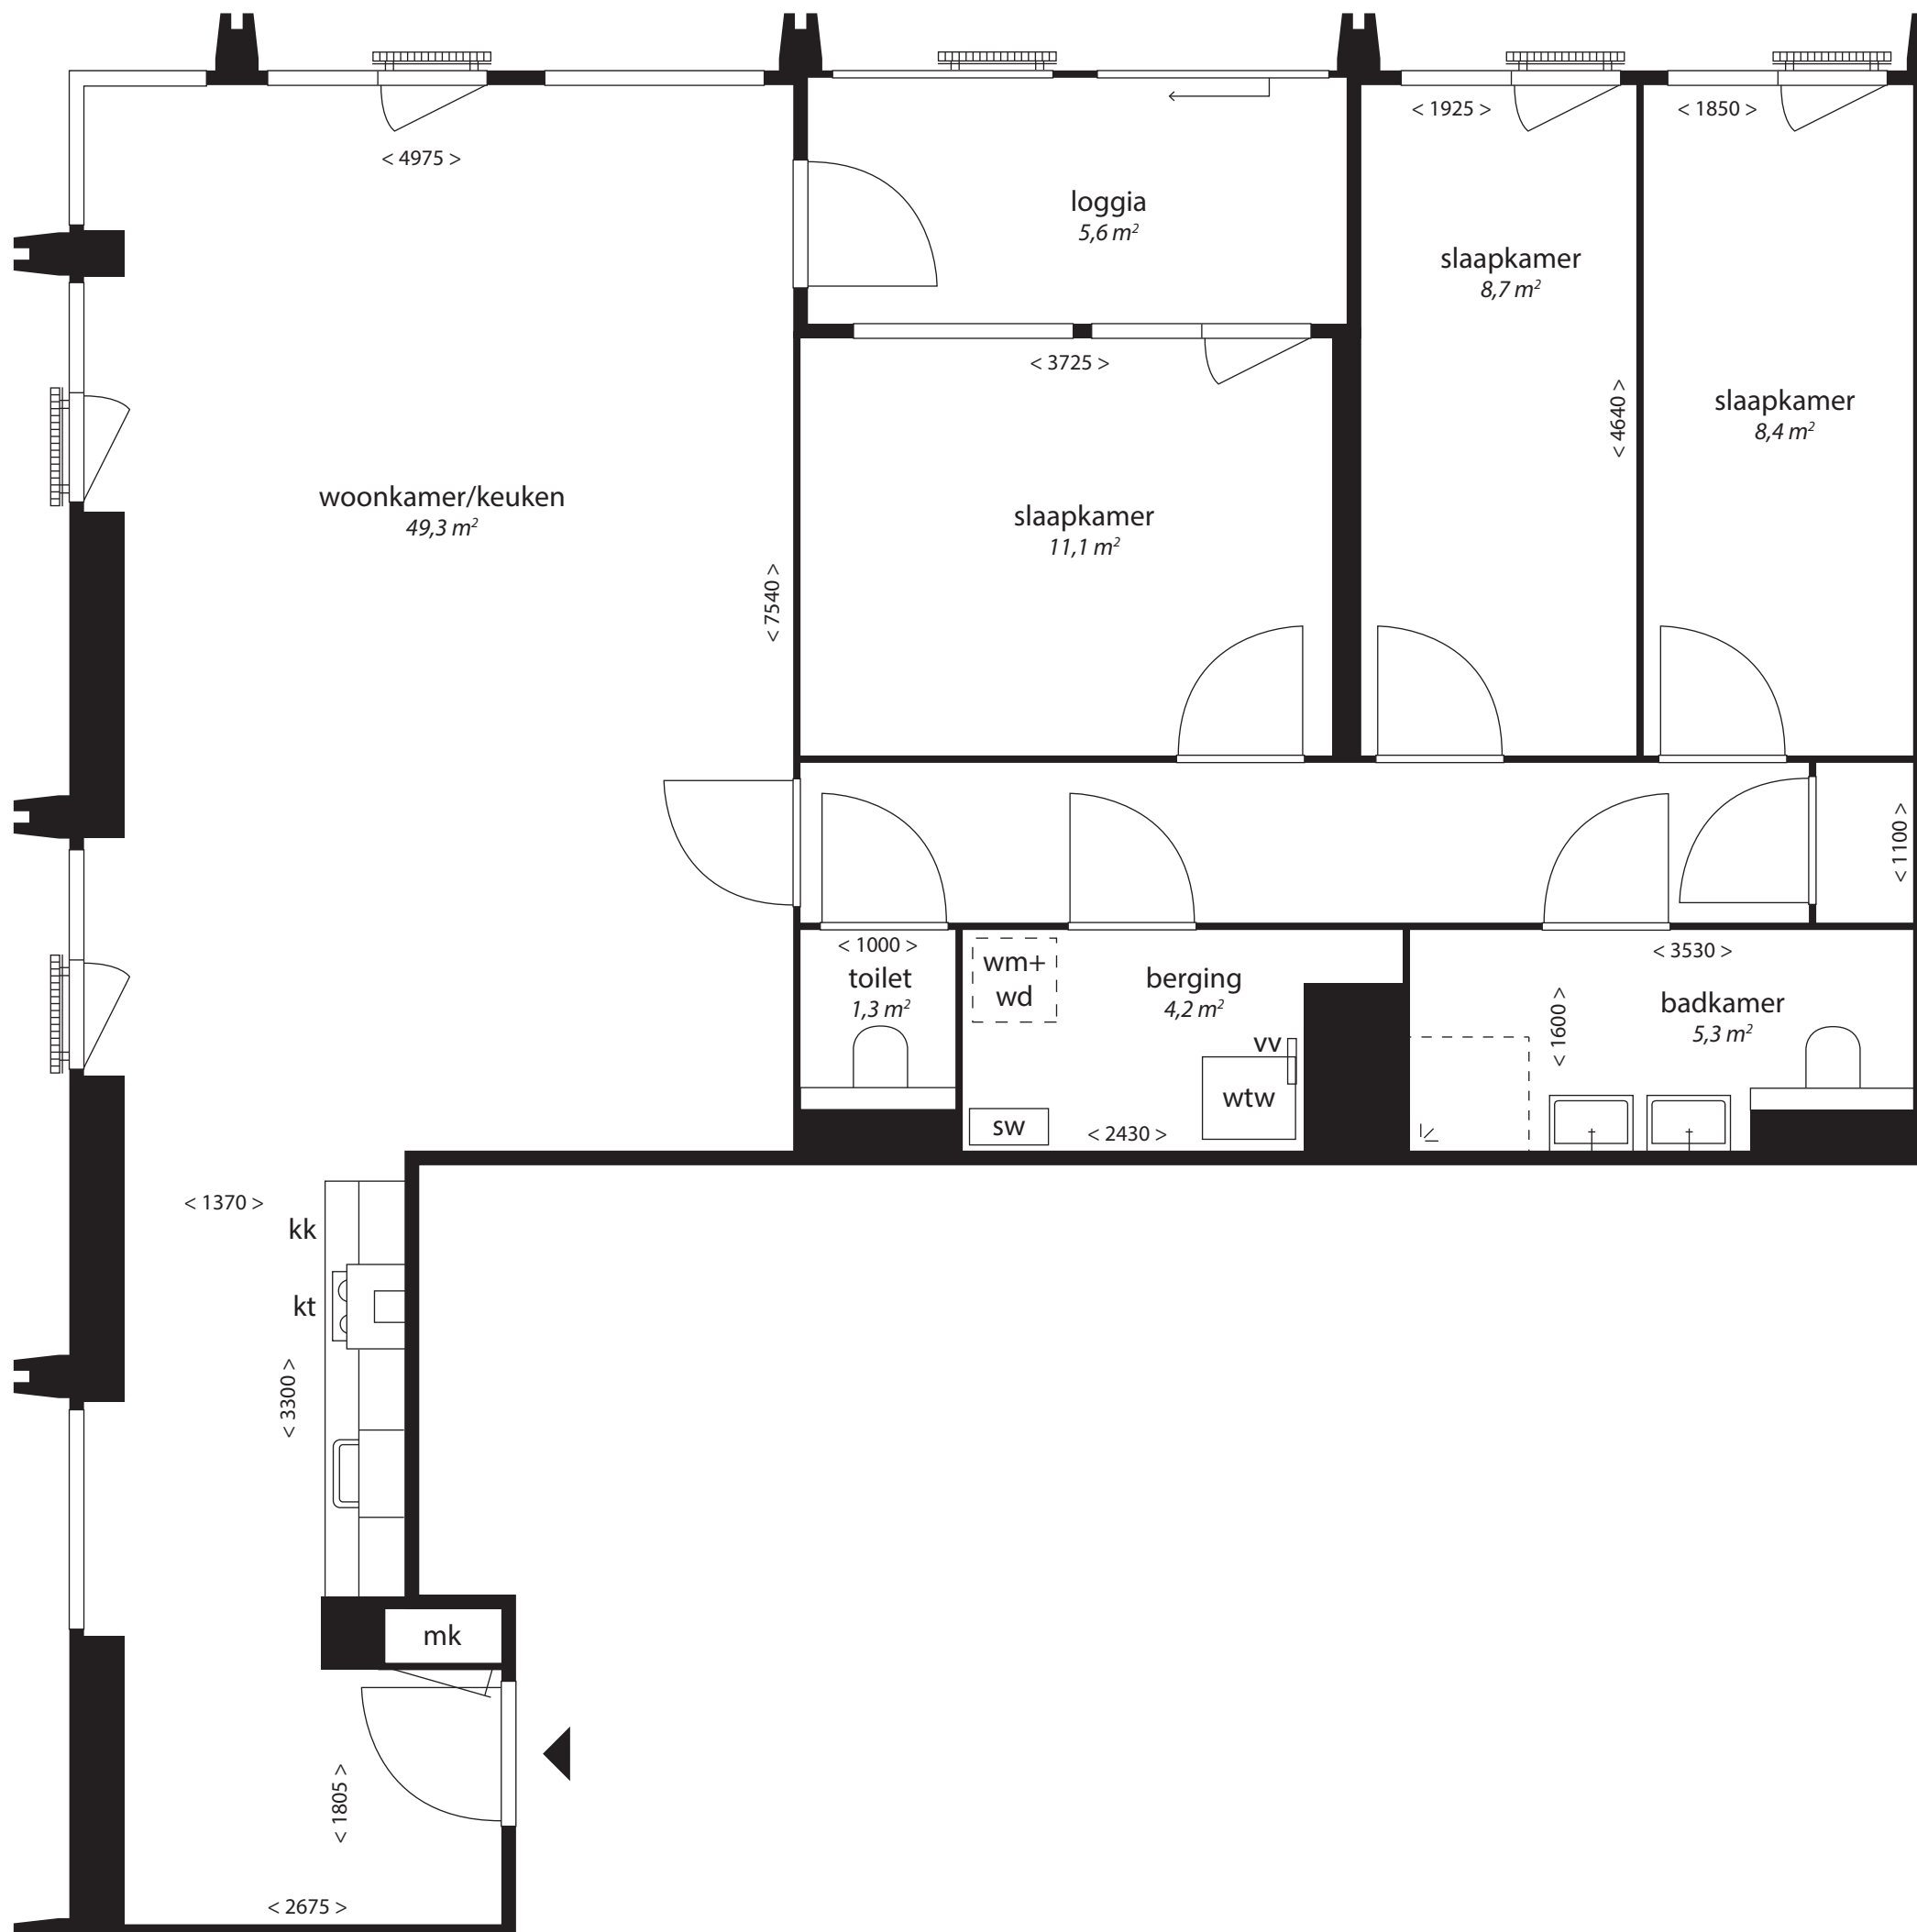

Type W1

- vv centrale verwarming verdeler
- wm opstelplaats wasmachine
- +wd en droger
- wtw unit warmteterugwinning
- sw standverwarming unit
- kt kooktoestel
- kk koelkast
- mk meterkast

Blok C

2^e t/m 5^e verdieping

Deze plattegrond is indicatief. Gevels kunnen per woning verschillen
Hieraan kunnen geen rechten worden ontleend.