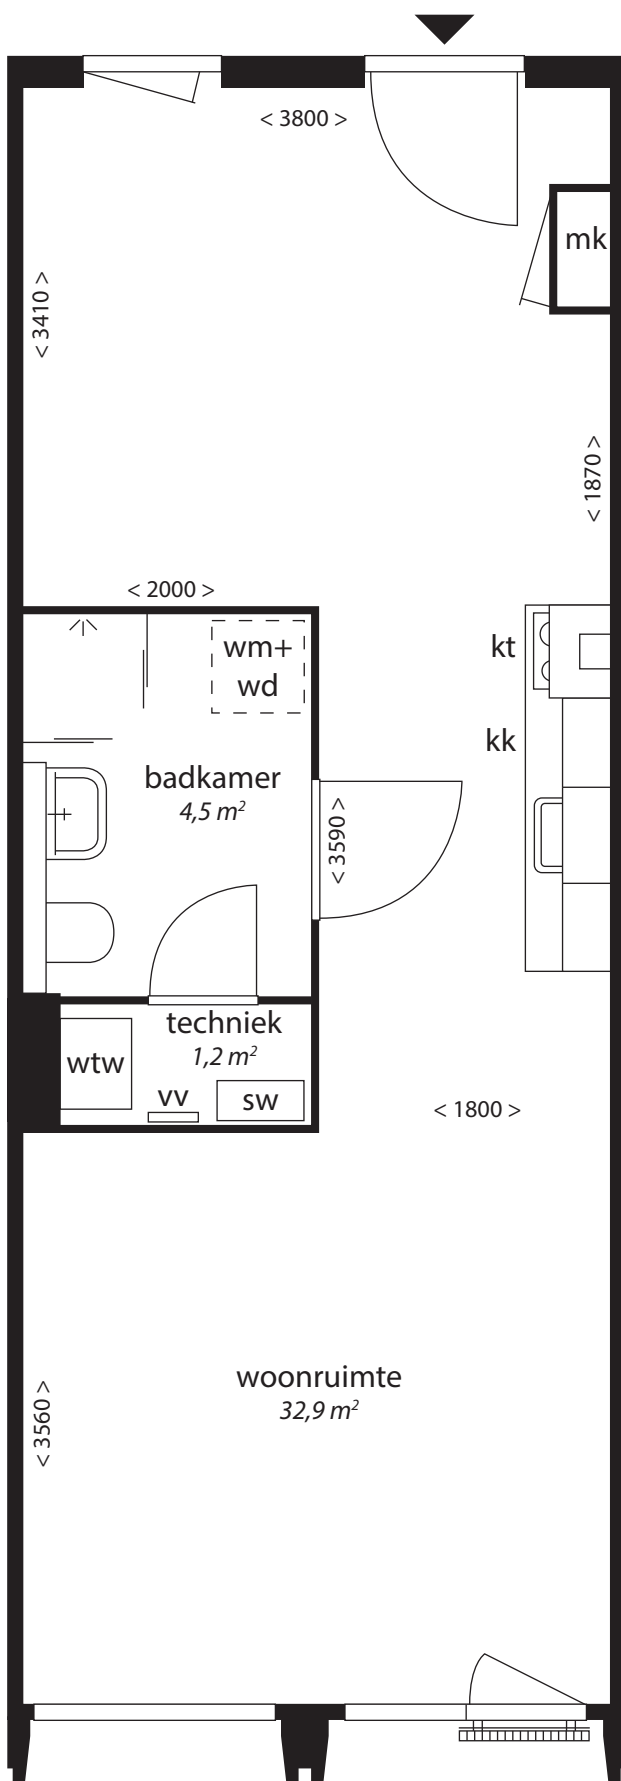

# Type S3

- vv centrale verwarming verdeler
- wm opstelplaats wasmachine  
+wd en droger
- wtw unit warmteterugwinning
- sw standverwarming unit
- kt kooktoestel
- kk koelkast
- mk meterkast

## Blok B

1<sup>e</sup> en 2<sup>e</sup> verdieping

Deze plattegrond is indicatief. Gevels kunnen per woning verschillen.  
Hieraan kunnen geen rechten worden ontleend.