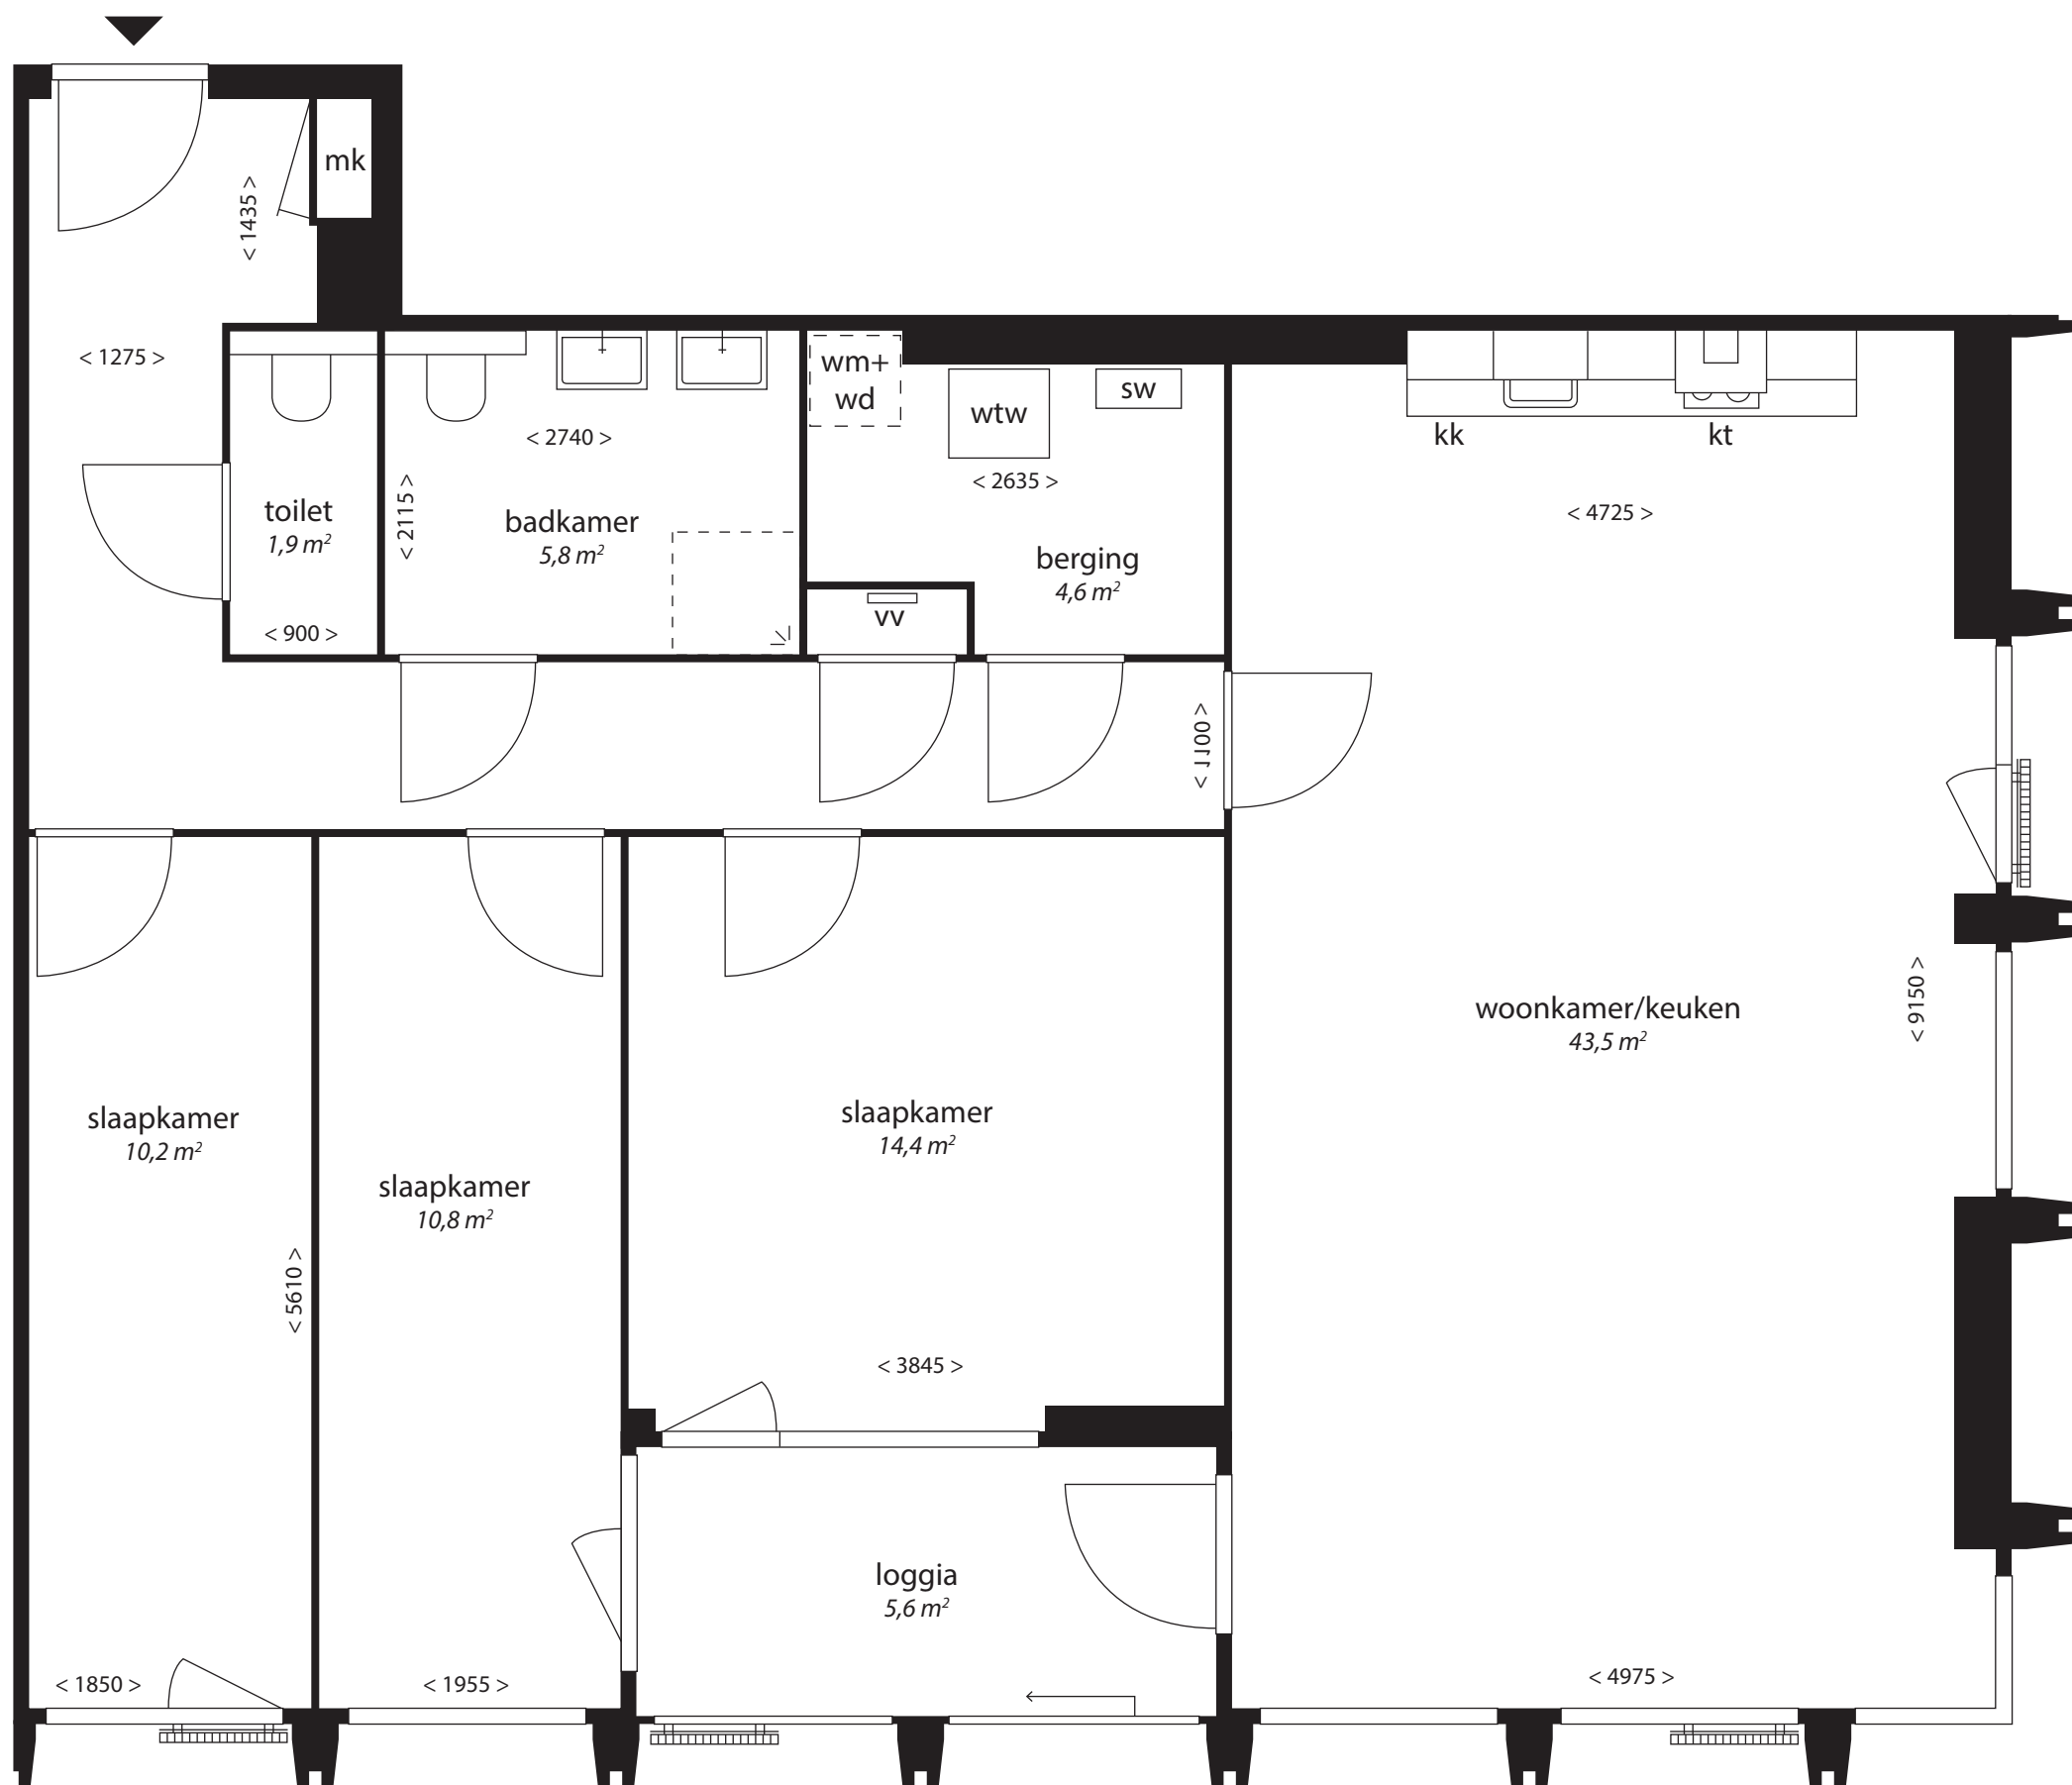

# Type W10.s

- vv centrale verwarming verdeler
- wm opstelplaats wasmachine
- +wd en droger
- wtw unit warmteterugwinning
- sw standverwarming unit
- kt kooktoestel
- kk koelkast
- mk meterkast

## Blok C

3<sup>e</sup> t/m 5<sup>e</sup> verdieping

Deze plattegrond is indicatief. Gevels kunnen per woning verschillen.  
Hieraan kunnen geen rechten worden ontleend.