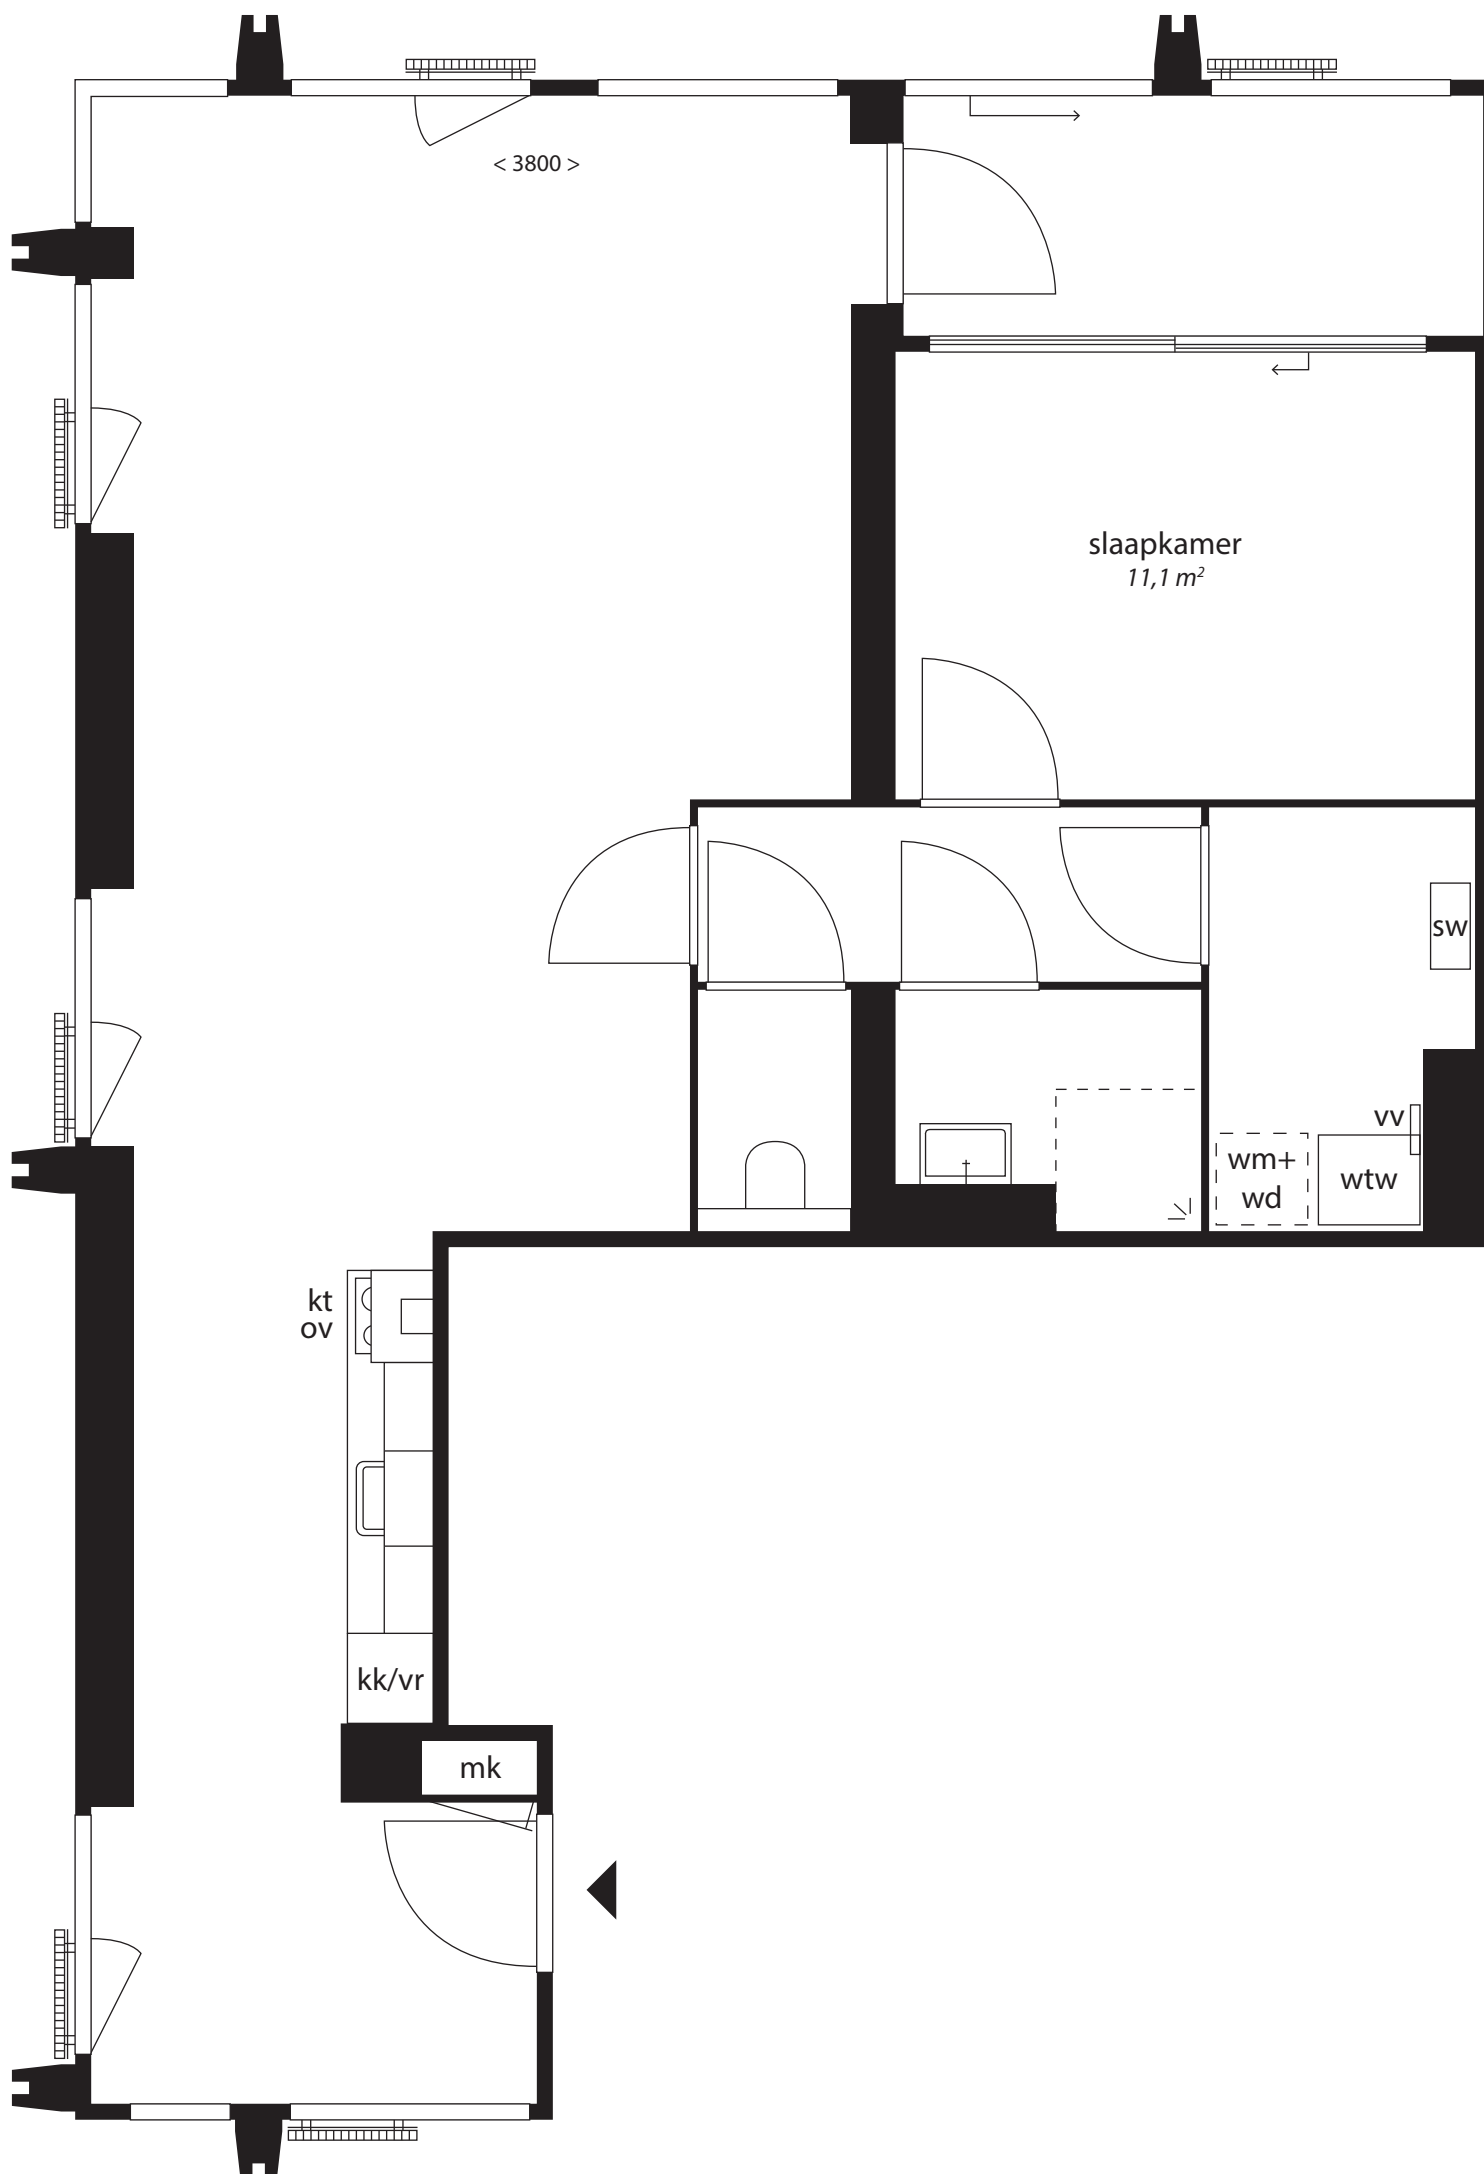

Type W14v

vv centrale verwarming verdeler

wm opstelplaats wasmachine
+wd en droger

wtw unit warmteterugwinning

sw standverwarming unit

kt kooktoestel

ov oven

kk/vr koelvries combinatie

mk meterkast

Blok C

8^e t/m 10^e verdieping

Deze plattegrond is indicatief. Gevels kunnen per woning verschillen.
Hieraan kunnen geen rechten worden ontleend.