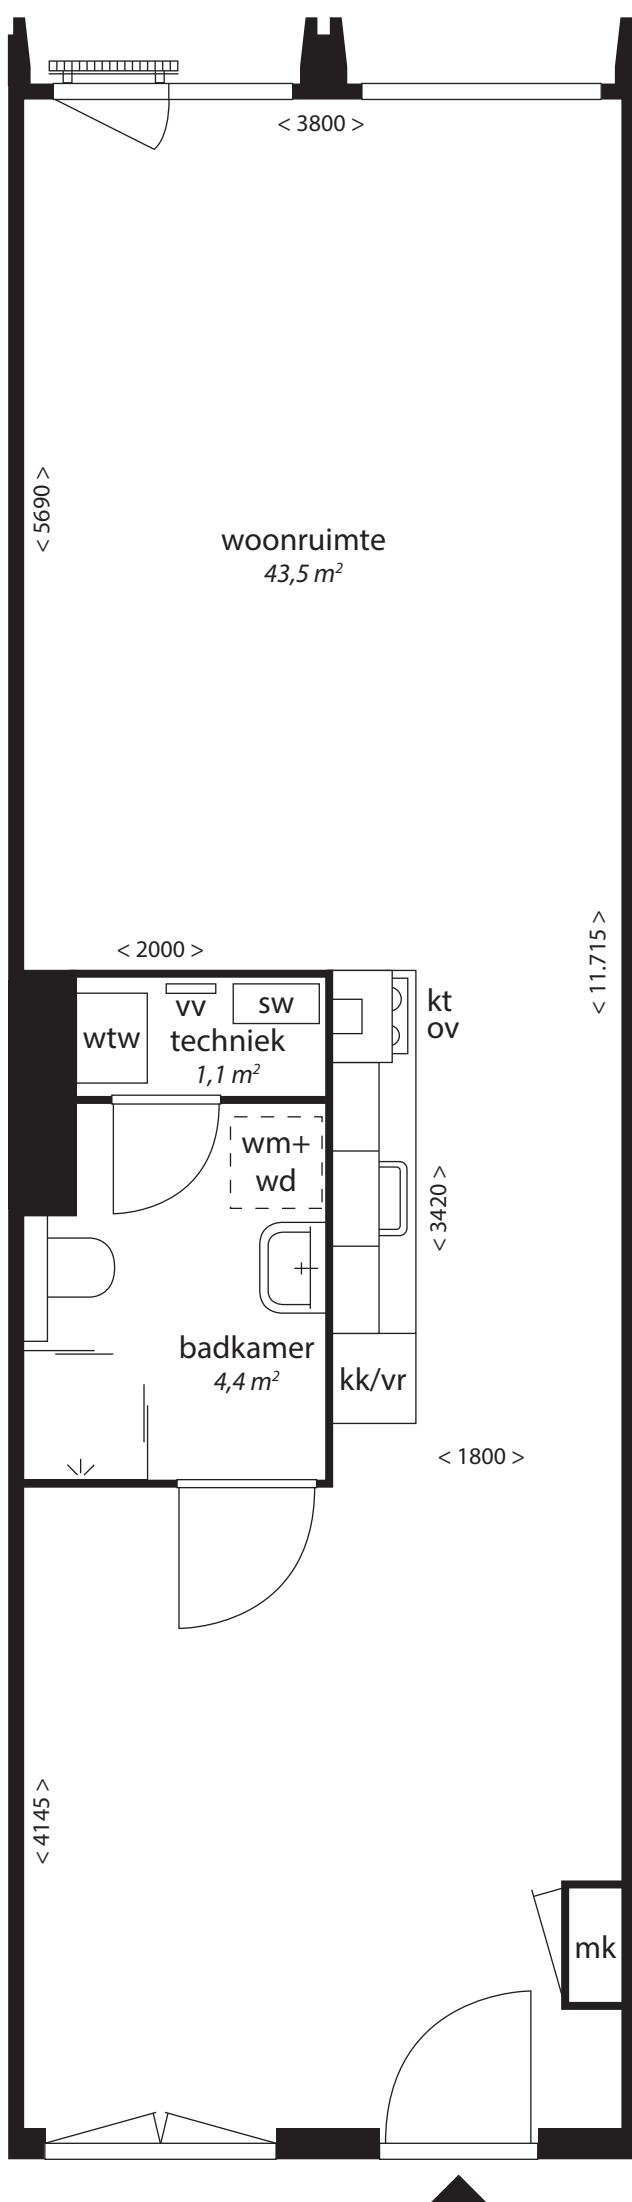

# Type S2v.s

- vv centrale verwarming verdeler
- wm opstelplaats wasmachine en droger
- +wd
- wtw unit warmteterugwinning
- sw standverwarming unit
- kt kooktoestel
- ov oven
- kk/vr koel/vries combinatie
- mk meterkast

## Blok B

4<sup>e</sup> t/m 6<sup>e</sup> verdieping

Deze plattegrond is indicatief. Gevels kunnen per woning verschillen.  
Hieraan kunnen geen rechten worden ontleend.