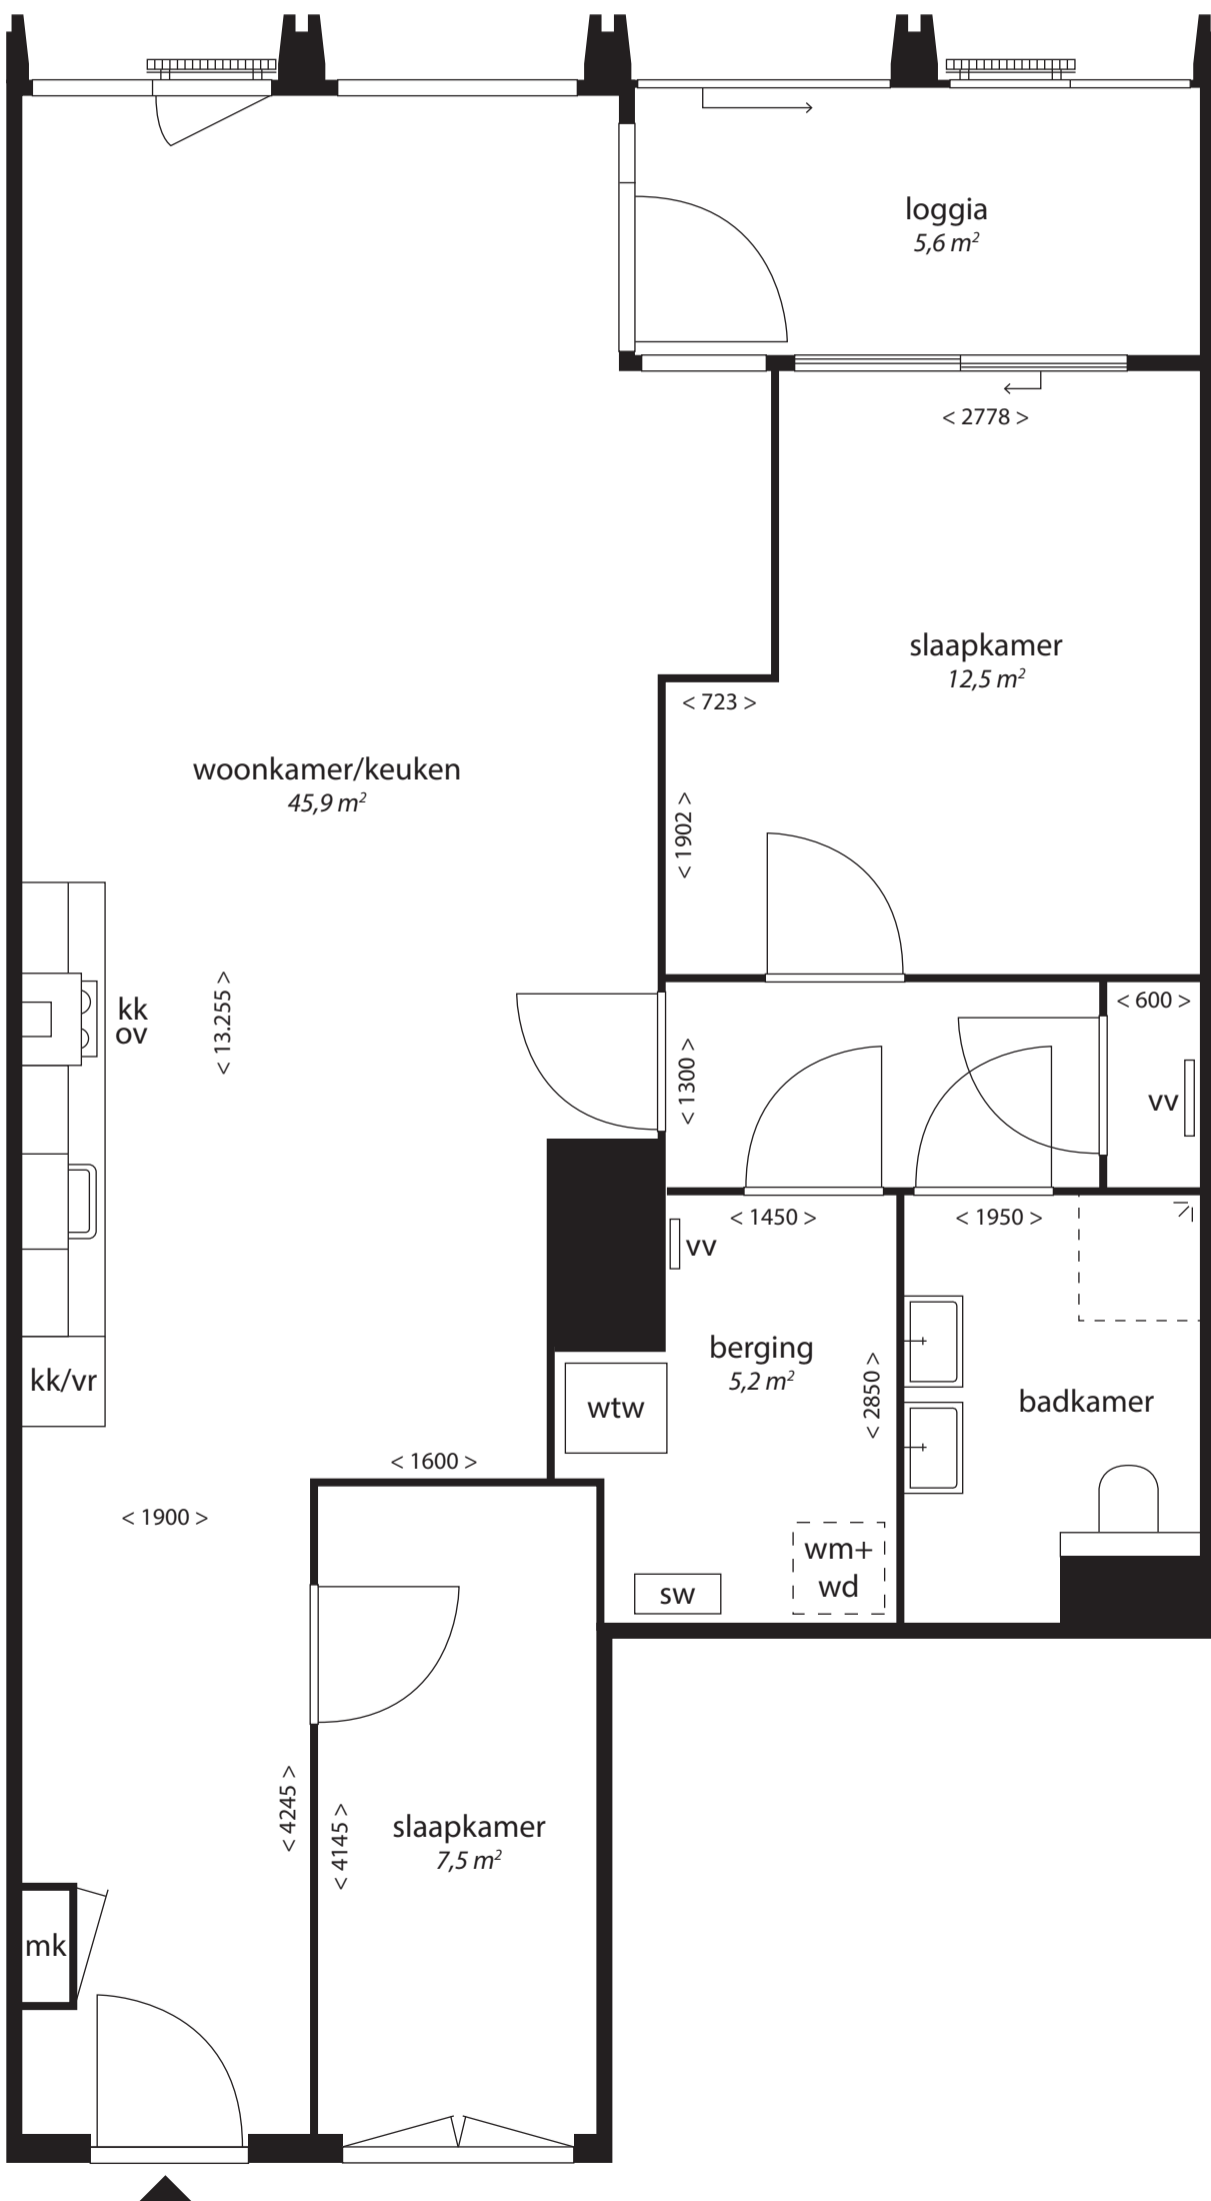

Type W16 v.s

- vv centrale verwarming verdeler
- wm opstelplaats wasmachine en droger
- +wd
- wtw unit warmteterugwinning
- sw standverwarming unit
- kt kooktoestel
- ov oven
- kk/vr koelvries combinatie
- mk meterkast

Blok B

4^e t/m 6^e verdieping

Deze plattegrond is indicatief. Gevels kunnen per woning verschillen.
Hieraan kunnen geen rechten worden ontleend.