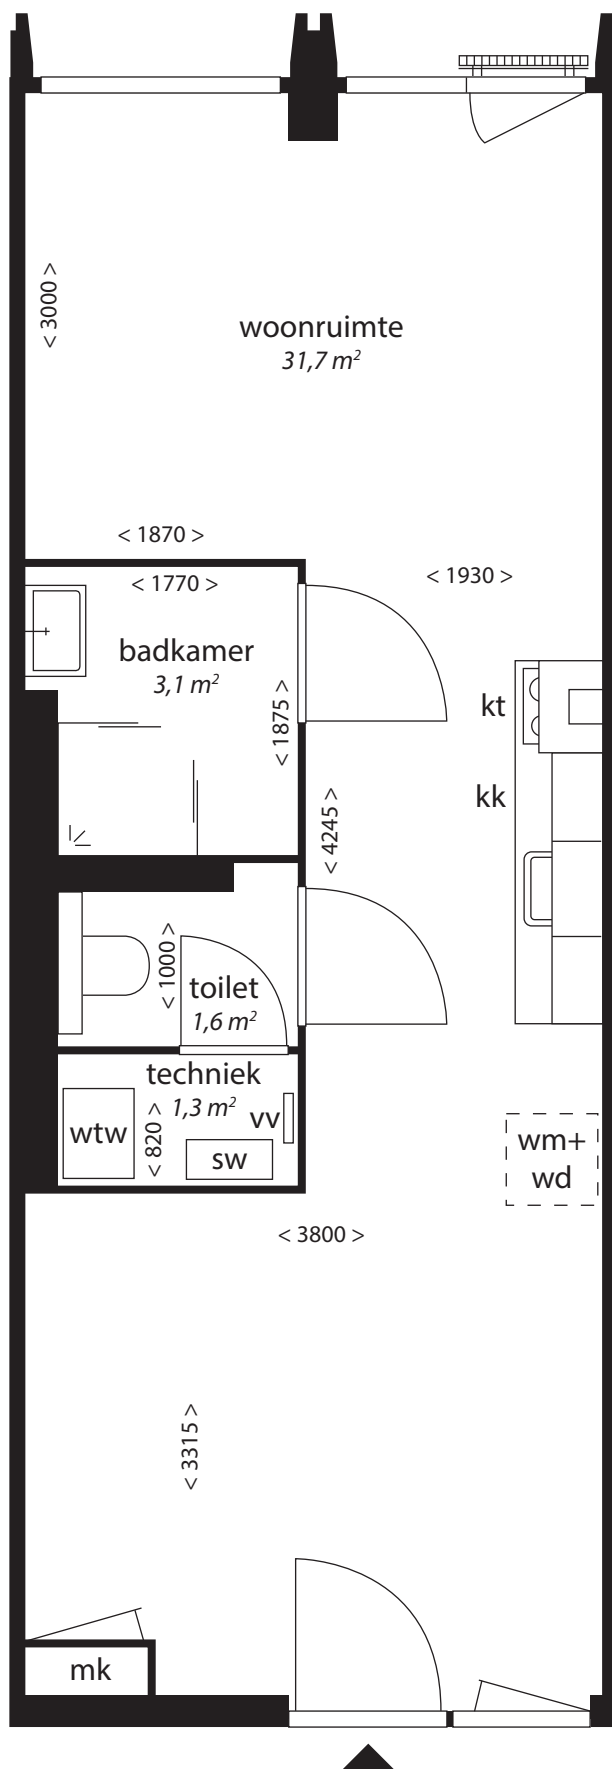

Type S4

- vv centrale verwarming verdeler
- wm opstelplaats wasmachine en droger
- +wd
- wtw unit warmteterugwinning
- sw standverwarming unit
- kt kooktoestel
- kk koelkast
- mk meterkast

Blok C

1^e t/m 5^e verdieping

Deze plattegrond is indicatief. Gevels kunnen per woning verschillen
Hieraan kunnen geen rechten worden ontleend.