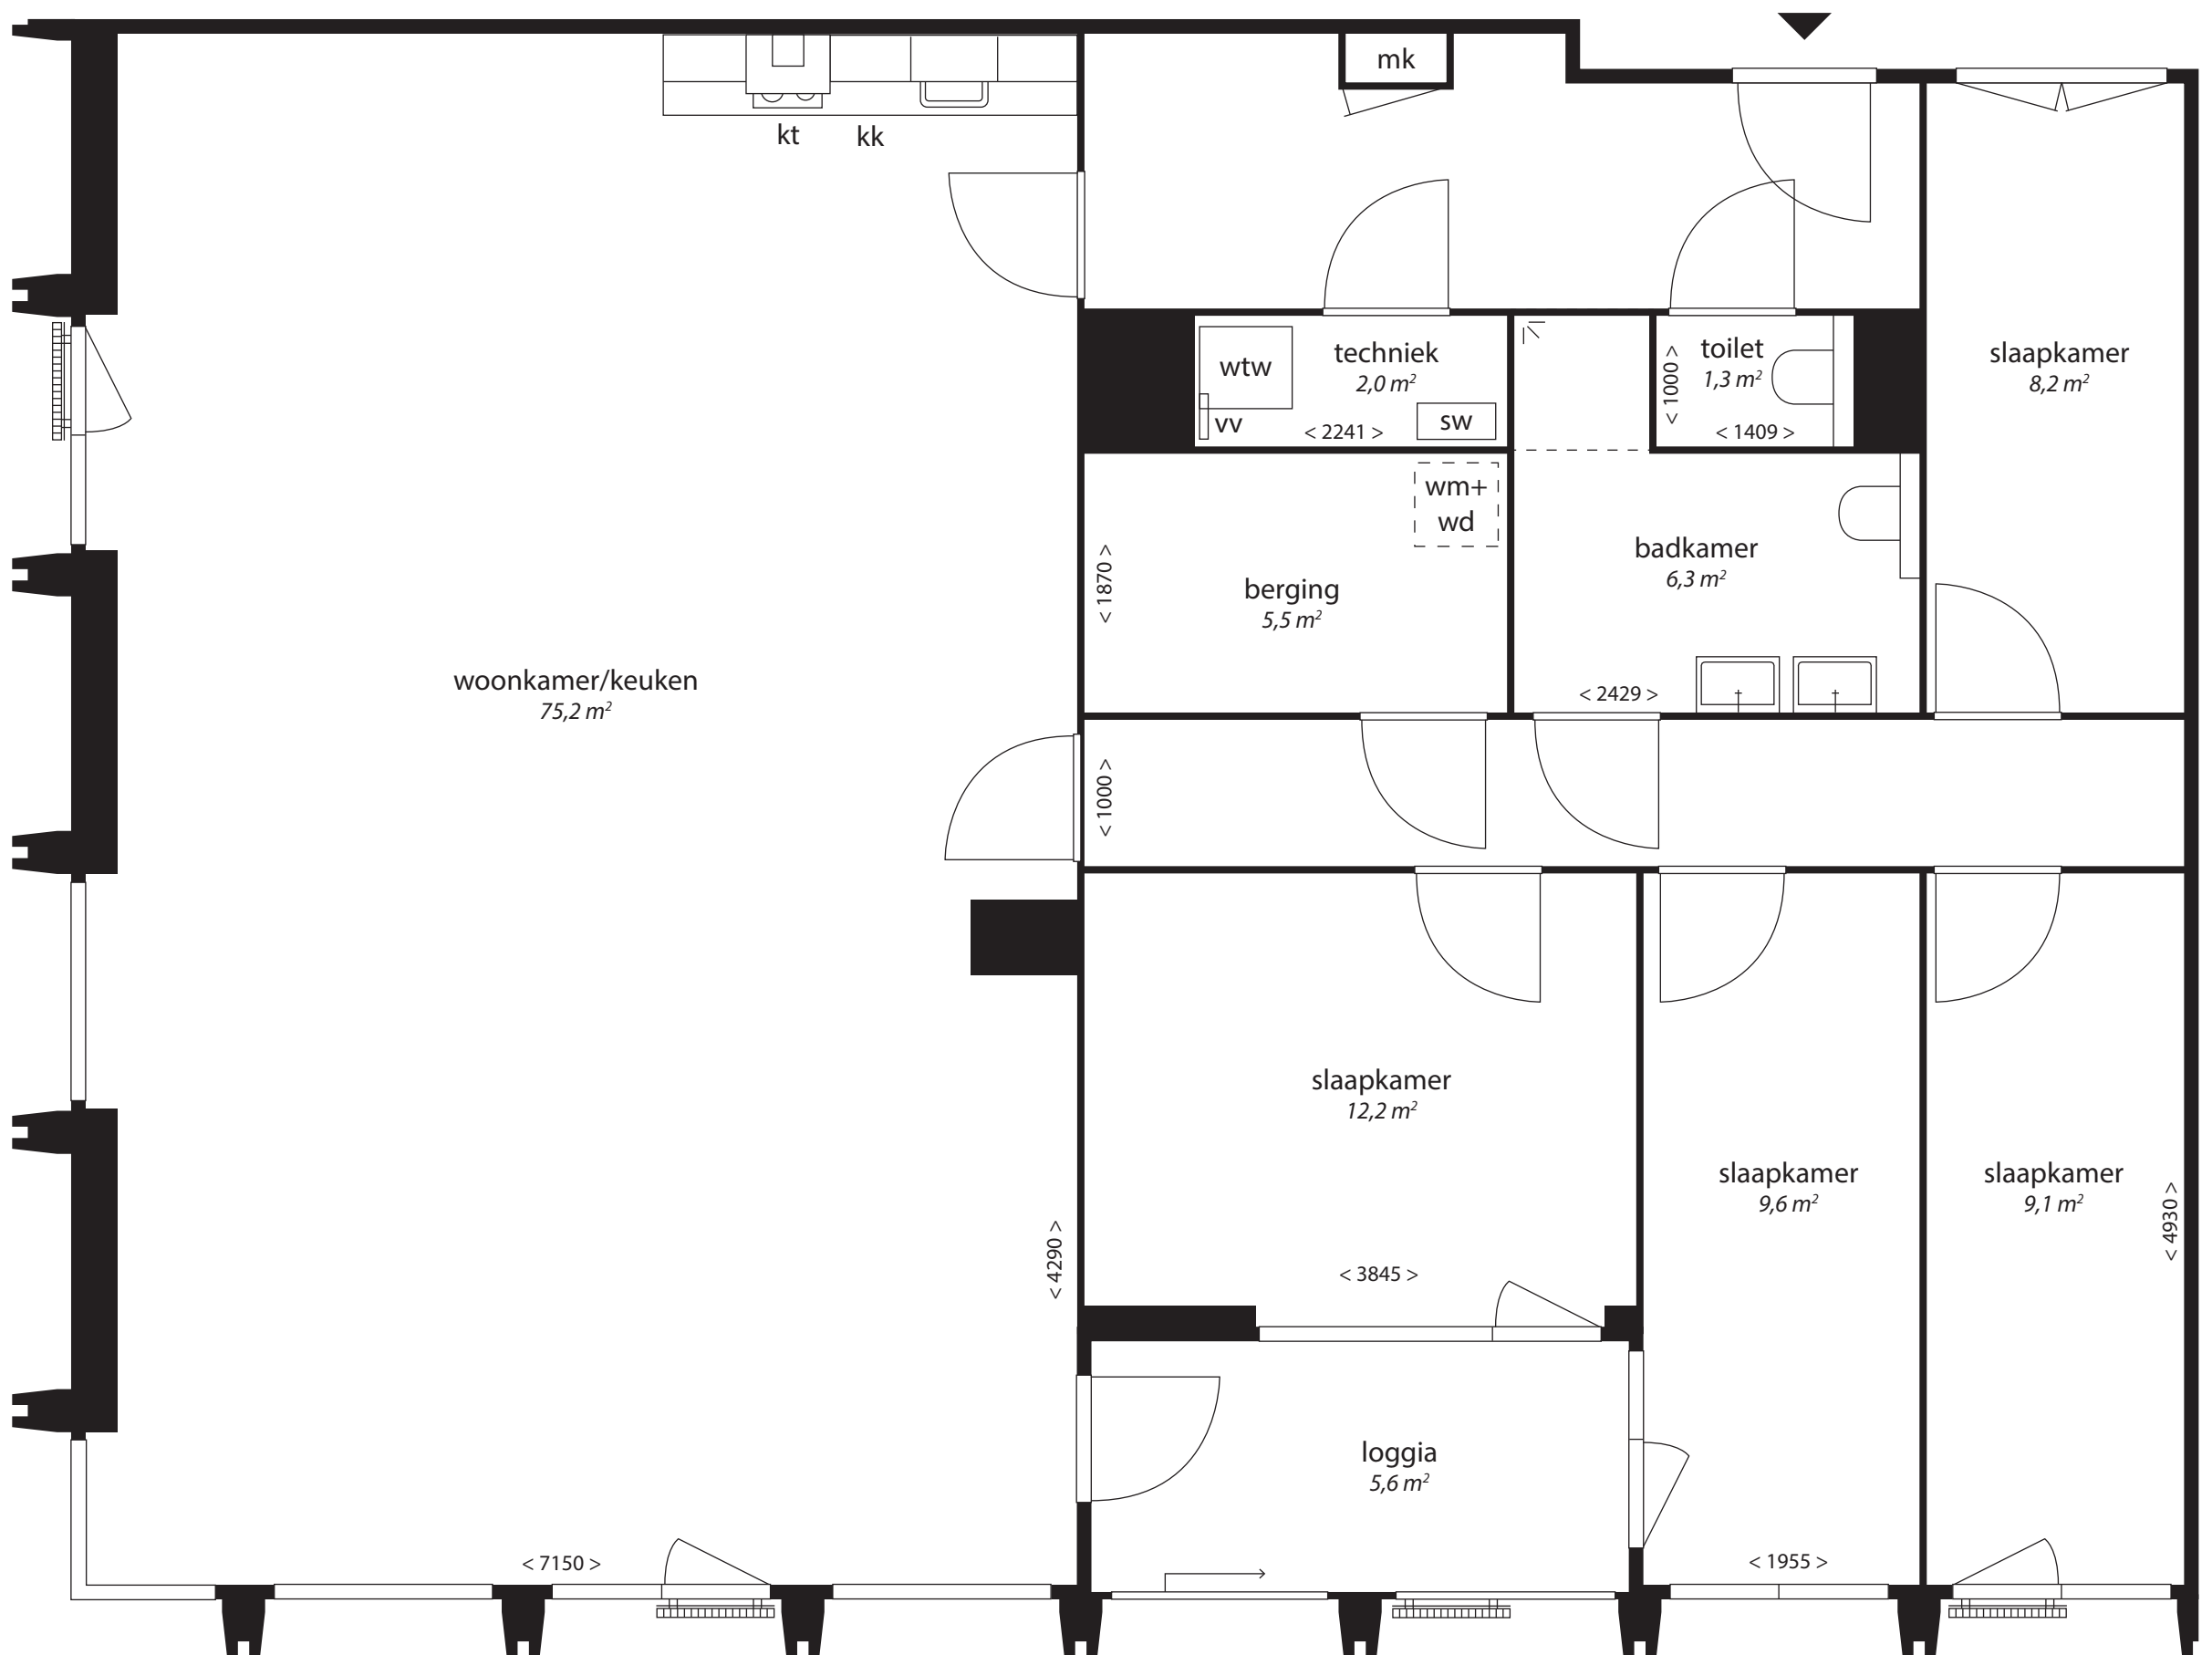

Type W6

- vv centrale verwarming verdeler
- wm opstelplaats wasmachine
- +wd en droger
- wtw unit warmteterugwinning
- sw standverwarming unit
- kt kooktoestel
- kk koelkast
- mk meterkast

Blok B

1^e en 2^e verdieping

Deze plattegrond is indicatief. Gevels kunnen per woning verschillen.
Hieraan kunnen geen rechten worden ontleend.