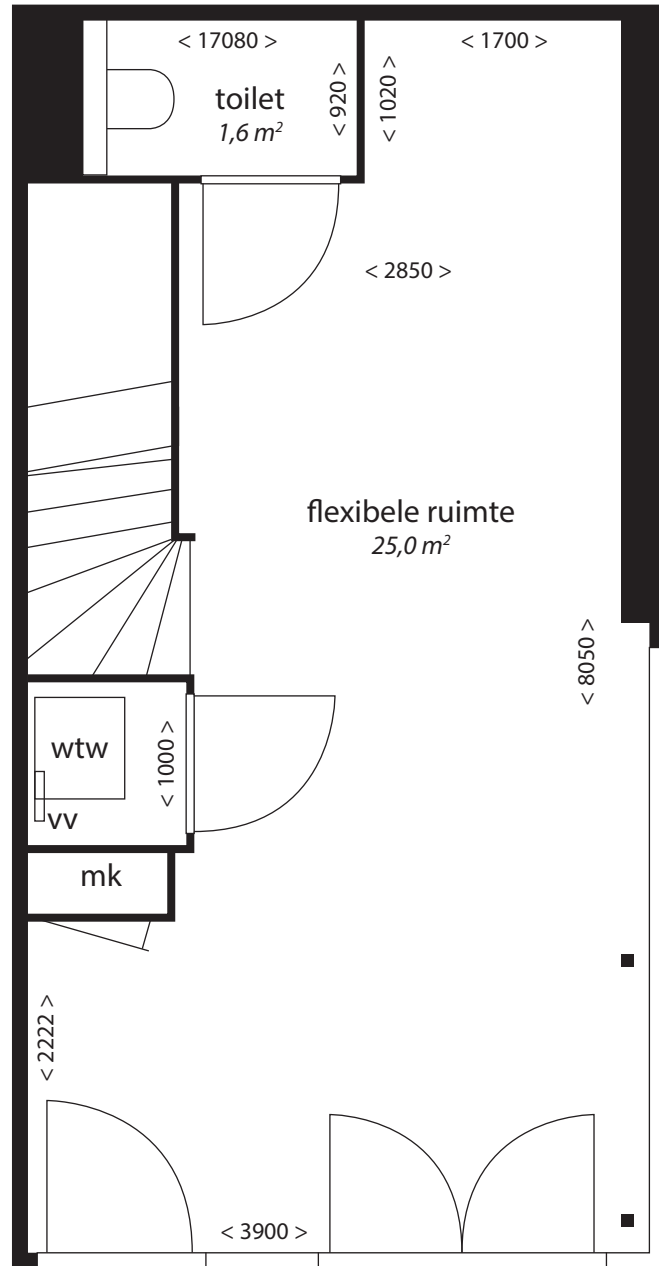

# Type TH6

## Blok B

souterrain -2

- vv centrale verwarming verdeler
- wm opstelplaats wasmachine
- +wd en droger
- wtw unit warmteterugwinning
- sw standverwarming unit
- kt kooktoestel
- kk koelvries combinatie
- mk meterkast

souterrain -1

begane grond

Deze plattegrond is indicatief. Gevels kunnen per woning verschillen  
Hieraan kunnen geen rechten worden ontleend.