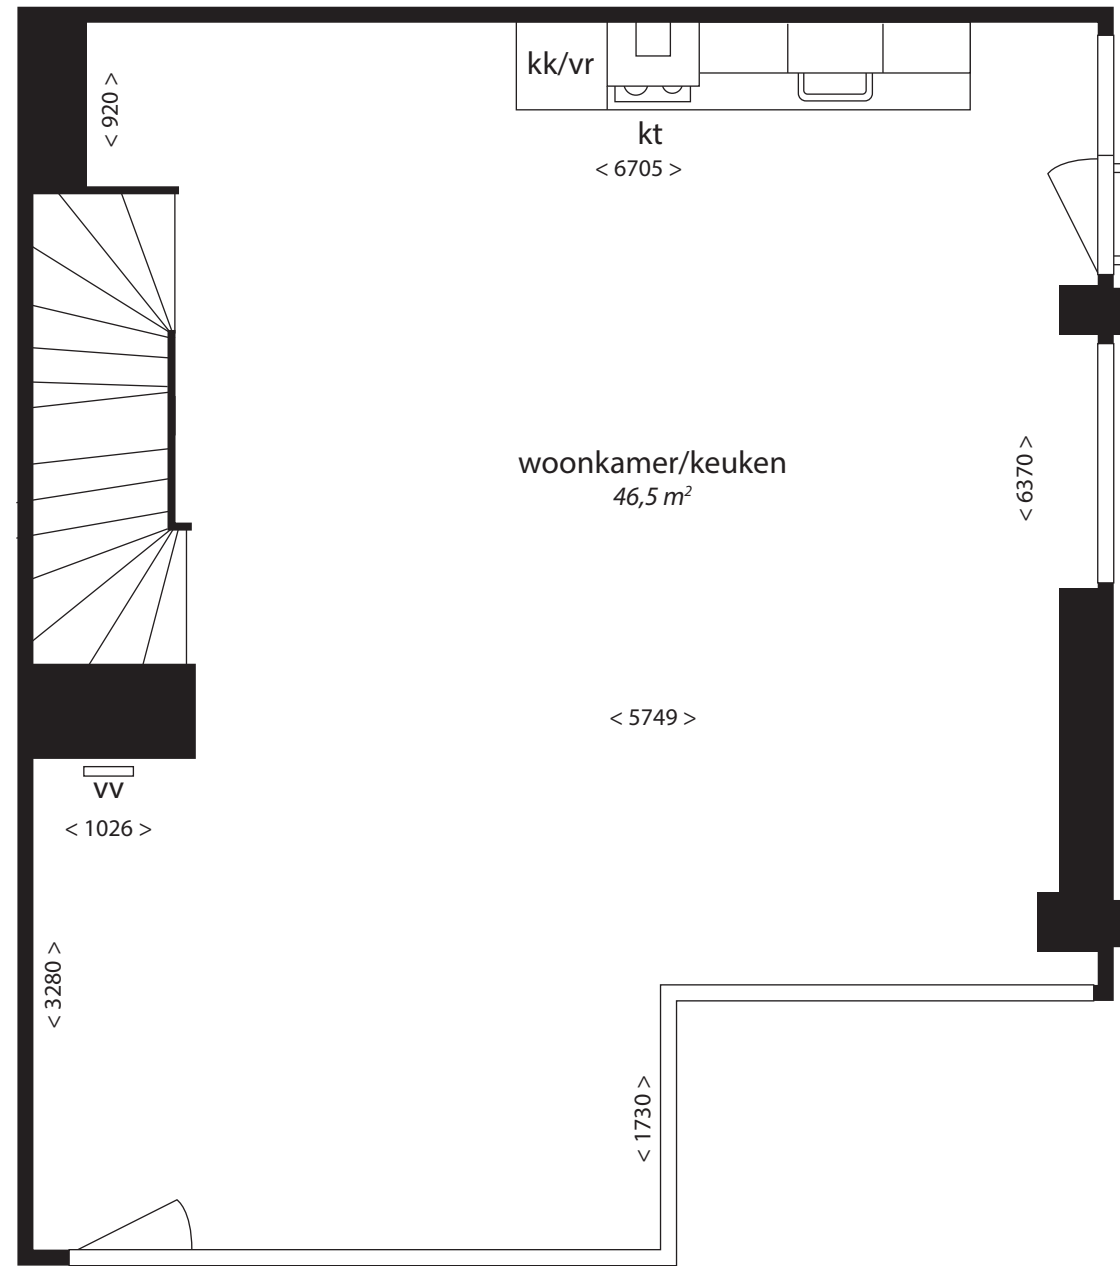

# Type TH6

## Blok B

souterrain -2

- vv centrale verwarming verdeler
- wm opstelplaats wasmachine
- +wd en droger
- wtw unit warmteterugwinning
- sw standverwarming unit
- kt kooktoestel
- kk koelvries combinatie
- mk meterkast

souterrain -1

begane grond

Deze plattegrond is indicatief. Gevels kunnen per woning verschillen  
Hieraan kunnen geen rechten worden ontleend.