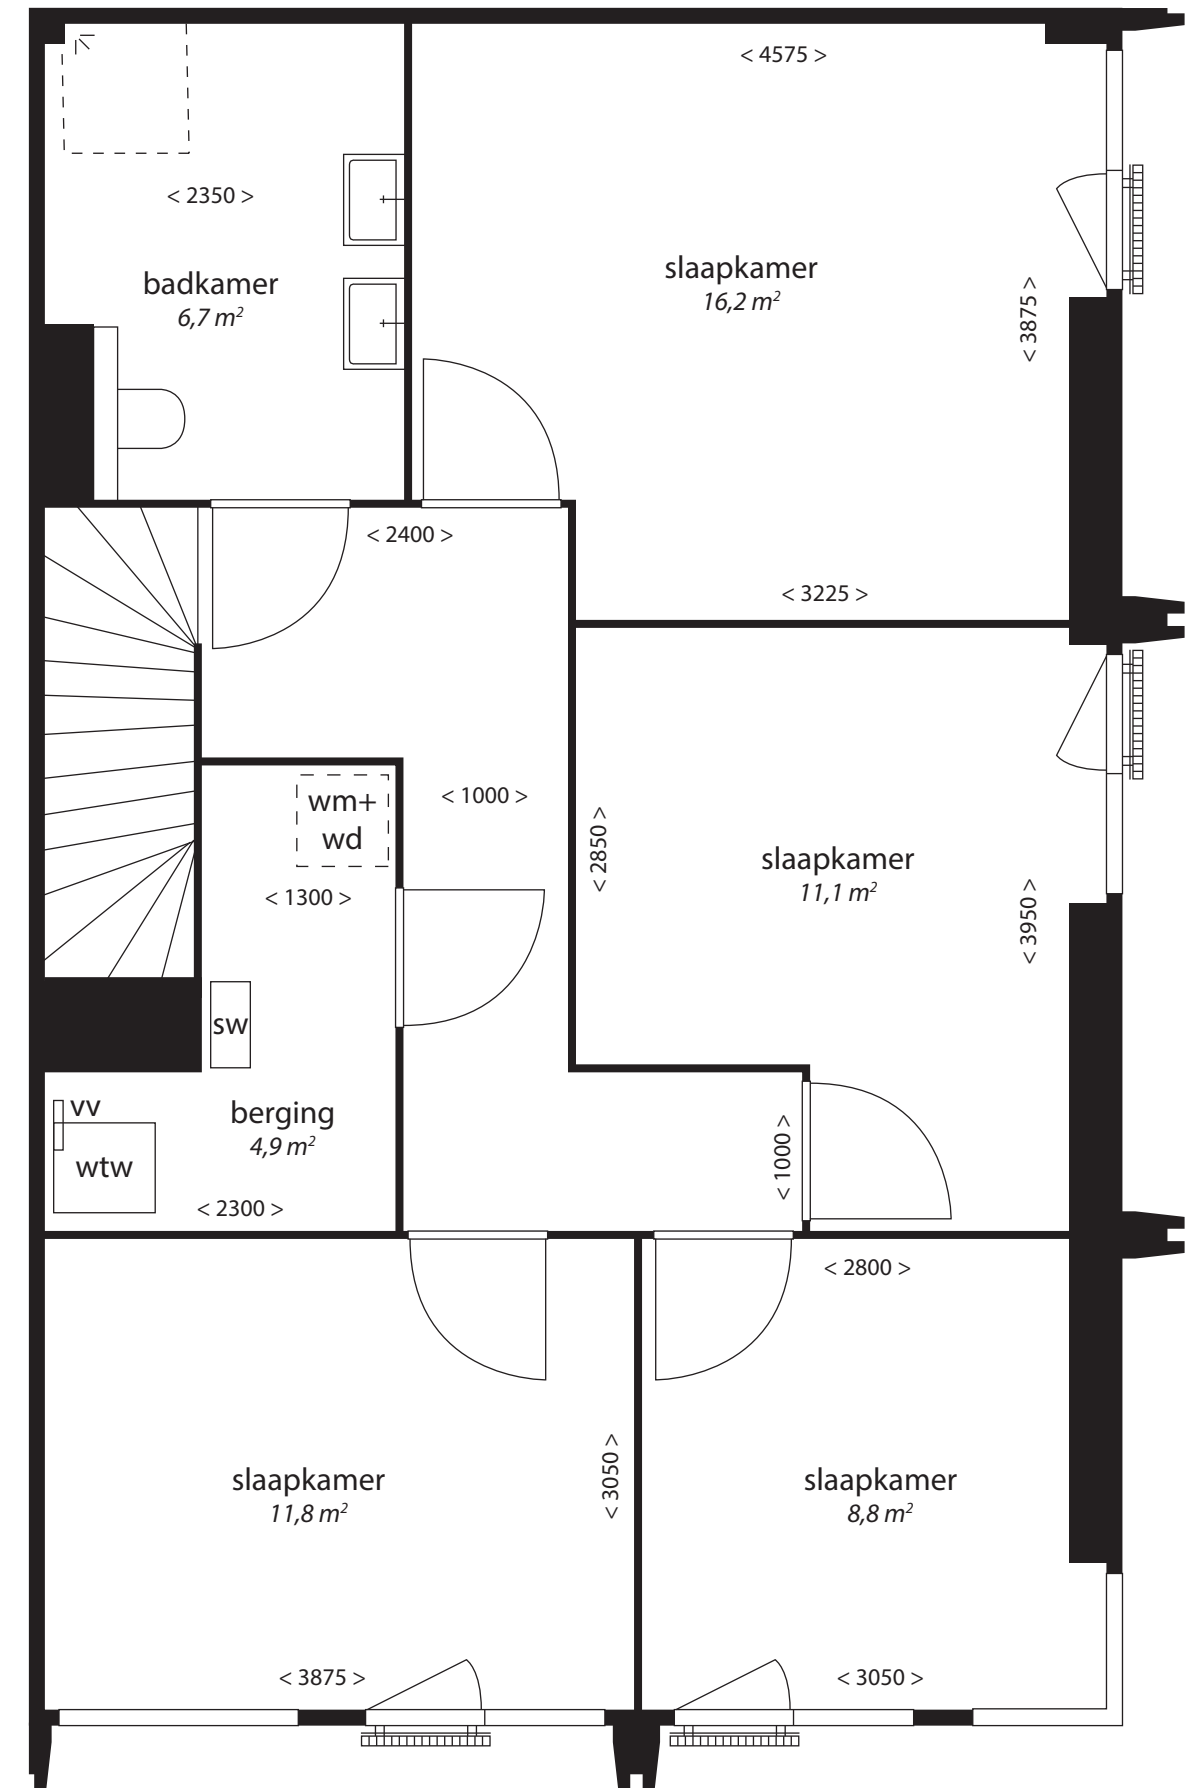

# Type TH6

## Blok B

souterrain -2

- vv centrale verwarming verdeler
- wm opstelplaats wasmachine
- +wd en droger
- wtw unit warmteterugwinning
- sw standverwarming unit
- kt kooktoestel
- kk koelvries combinatie
- mk meterkast

souterrain -1

begane grond

Deze plattegrond is indicatief. Gevels kunnen per woning verschillen  
Hieraan kunnen geen rechten worden ontleend.