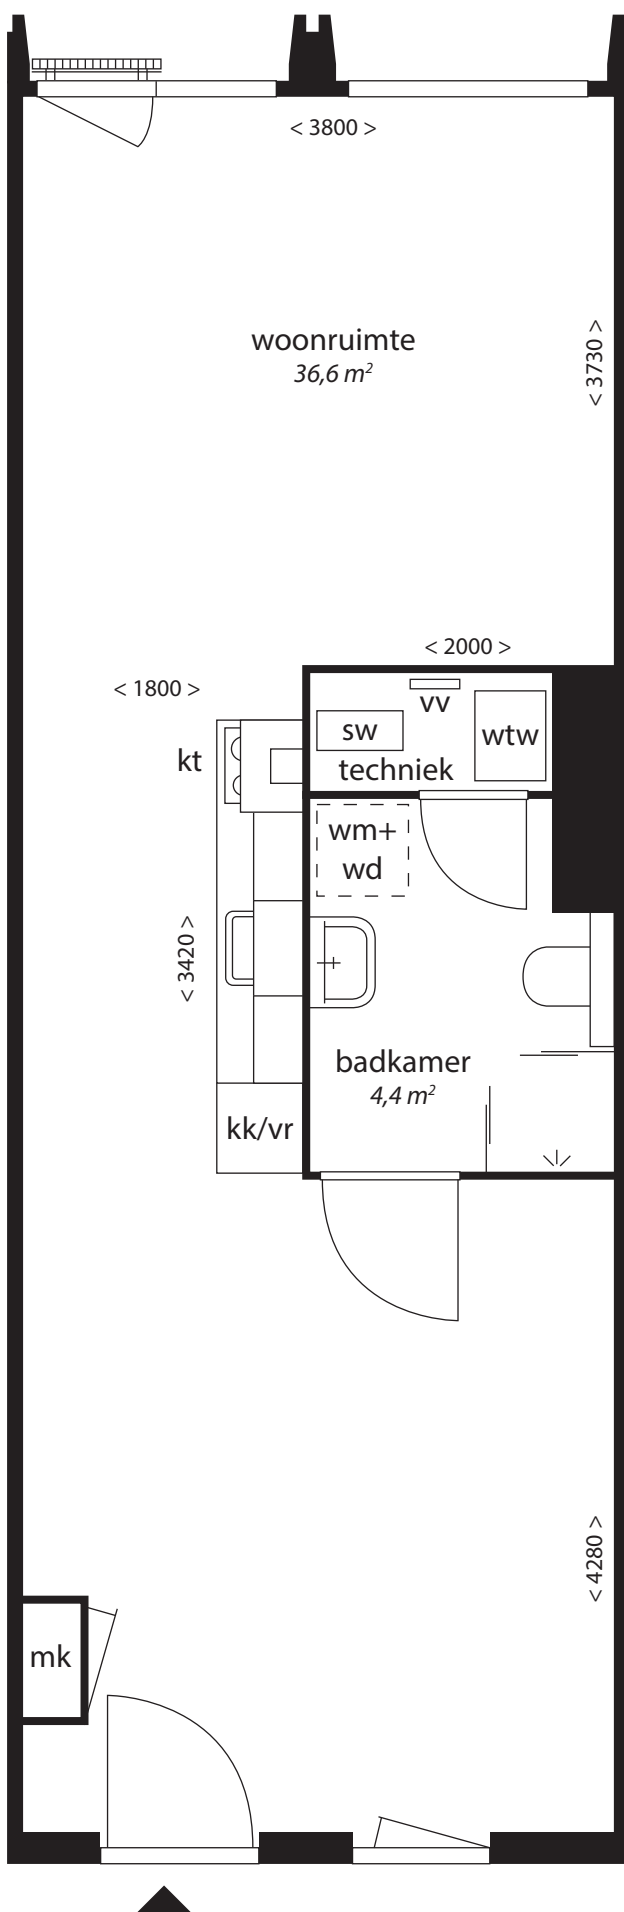

# Type S5v

- vv centrale verwarming verdeler
- wm opstelplaats wasmachine  
+wd en droger
- wtw unit warmteterugwinning
- sw standverwarming unit
- kt kooktoestel
- kk/vr koelvries combinatie
- mk meterkast

## Blok C

7<sup>e</sup> t/m 10<sup>e</sup> verdieping

Deze plattegrond is indicatief. Gevels kunnen per woning verschillen  
Hieraan kunnen geen rechten worden ontleend.