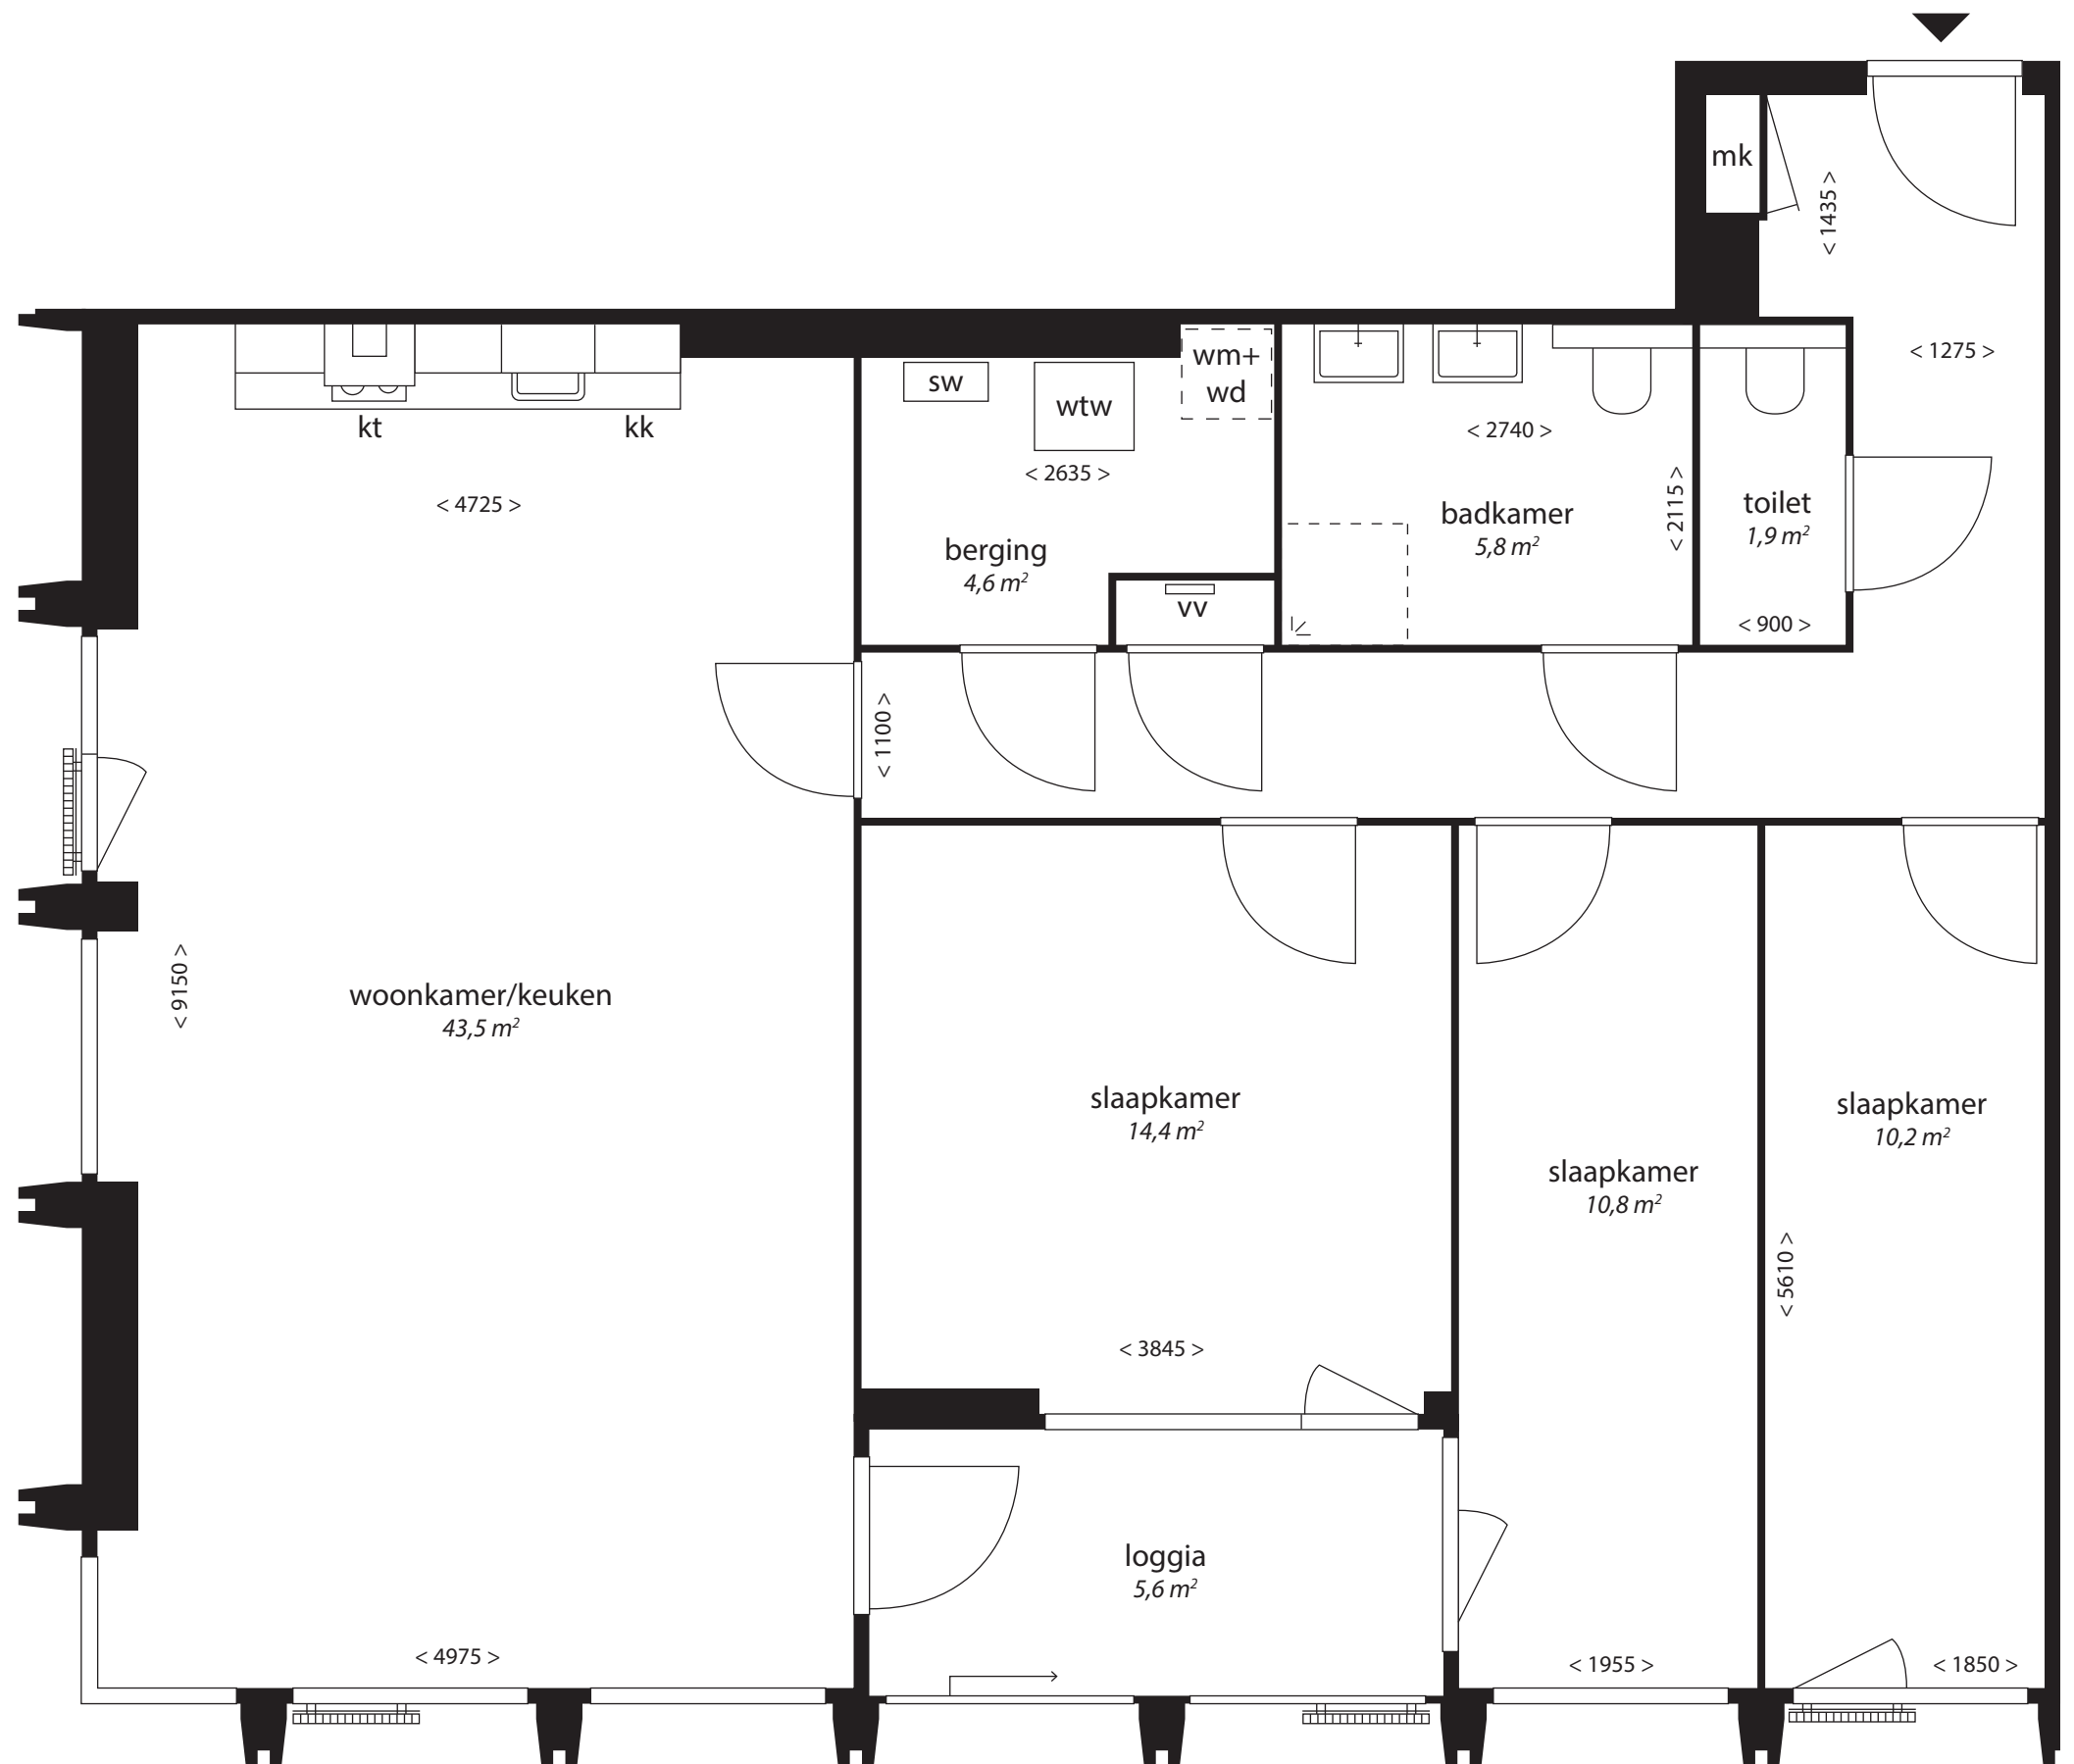

Type W10

Blok C

3^e t/m 5^e verdieping

- vv centrale verwarming verdeler
- wm opstelplaats wasmachine
- +wd en droger
- wtw unit warmteterugwinning
- sw standverwarming unit
- kt kooktoestel
- kk koelkast
- mk meterkast

Deze plattegrond is indicatief. Gevels kunnen per woning verschillen.
Hieraan kunnen geen rechten worden ontleend.