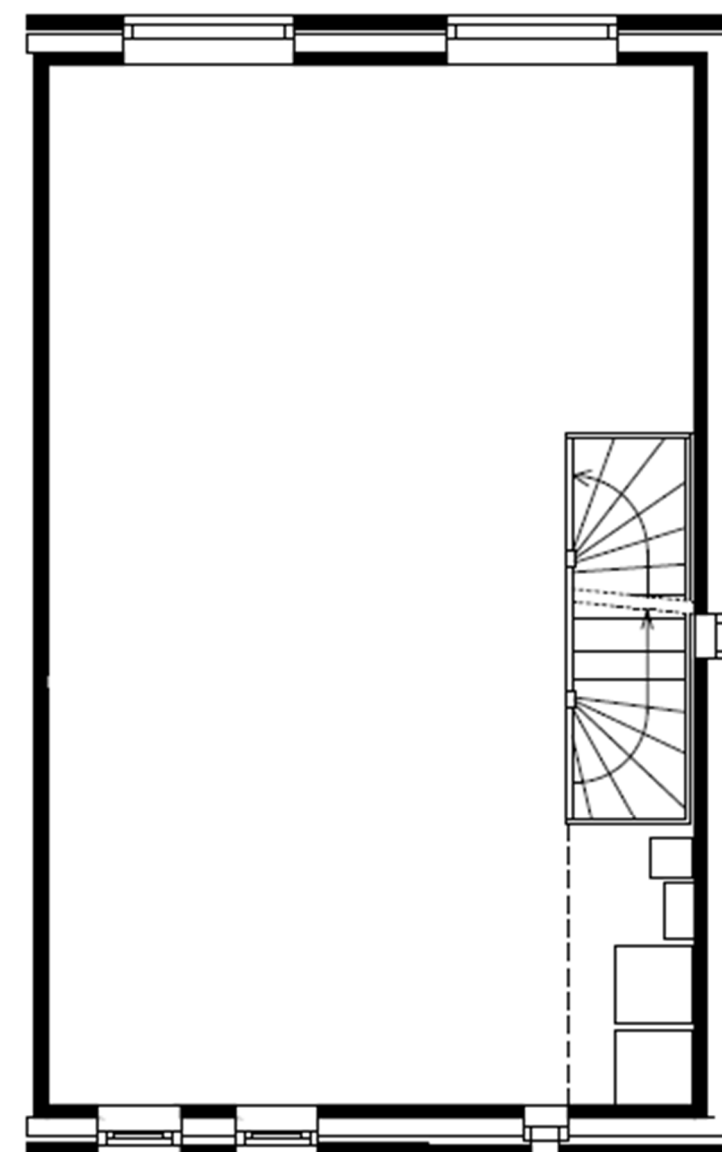

Stadswoning Bouwnummer 106

Begane grond

Eerste verdieping

Tweede verdieping