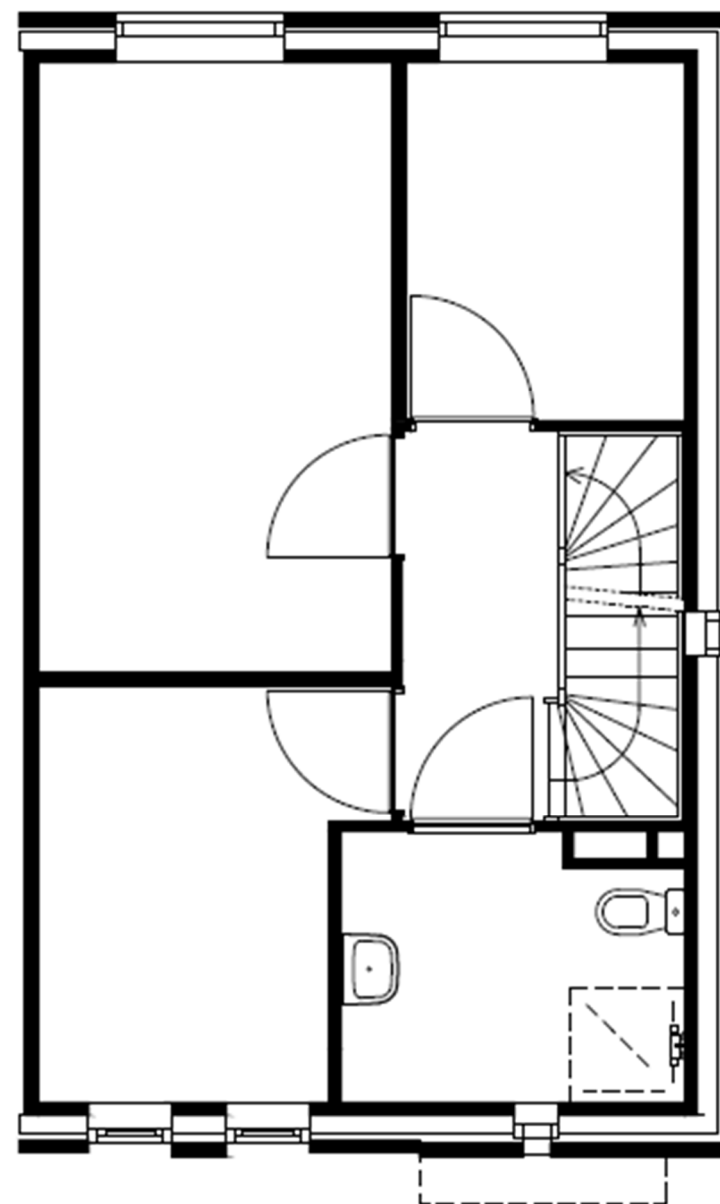

Stadswoning Bouwnummer 106

Begane grond

Eerste verdieping

Tweede verdieping