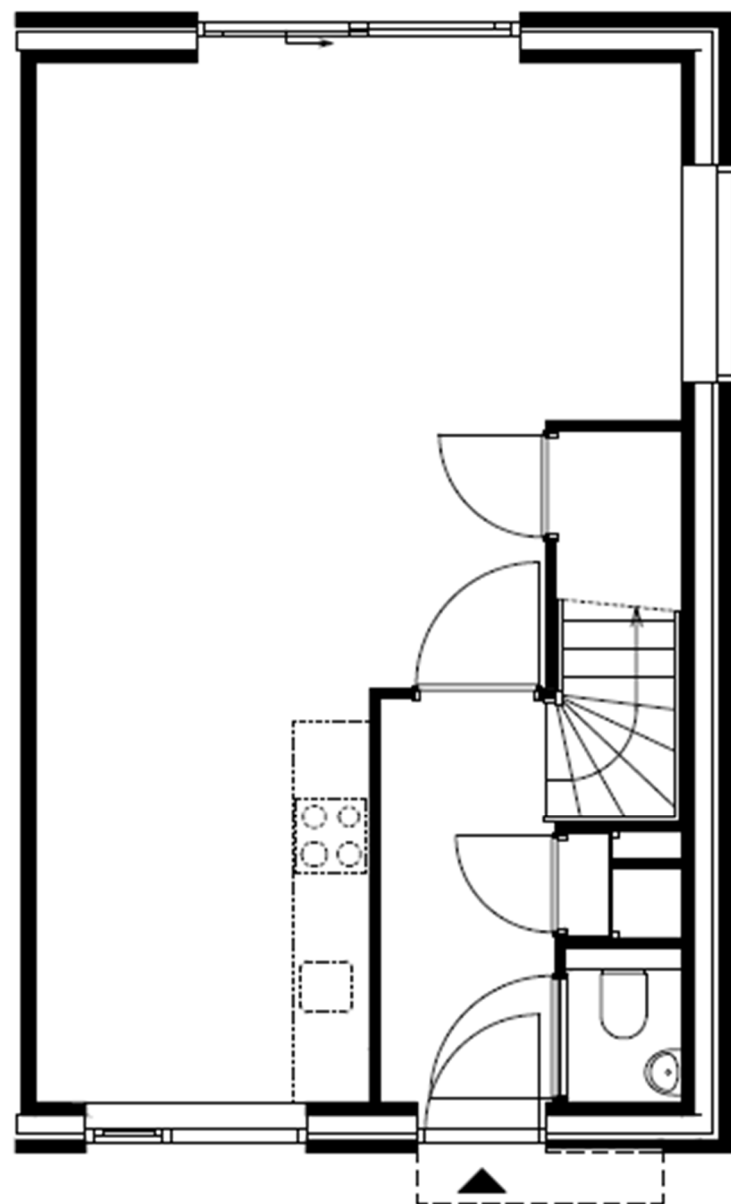

Stadswoning Bouwnummer 106

Begane grond

Eerste verdieping

Tweede verdieping