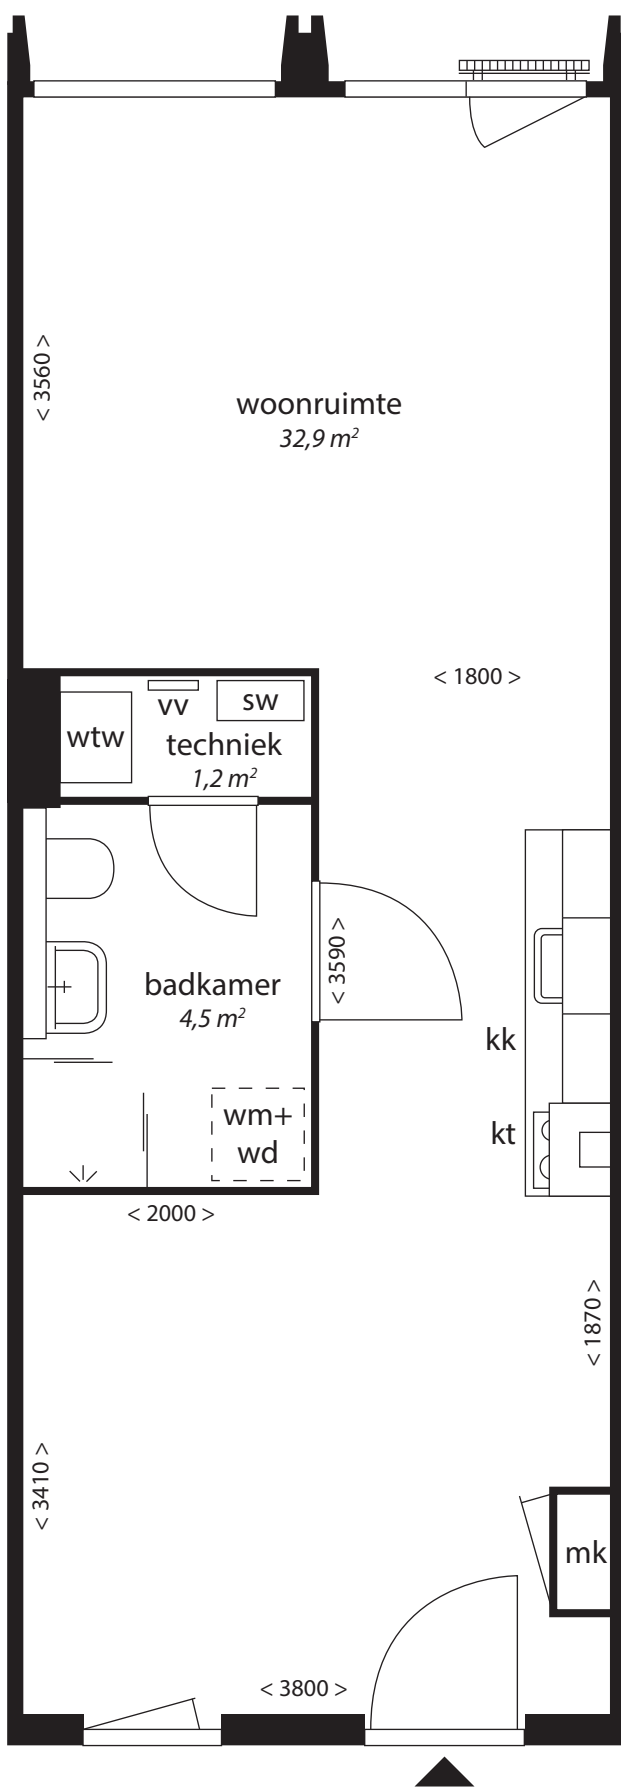

# Type S3.s

- vv centrale verwarming verdeler
- wm opstelplaats wasmachine en droger
- +wd
- wtw unit warmteterugwinning
- sw standverwarming unit
- kt kooktoestel
- kk koelkast
- mk meterkast

## Blok B

1<sup>e</sup> en 2<sup>e</sup> verdieping

Deze plattegrond is indicatief. Gevels kunnen per woning verschillen.  
Hieraan kunnen geen rechten worden ontleend.