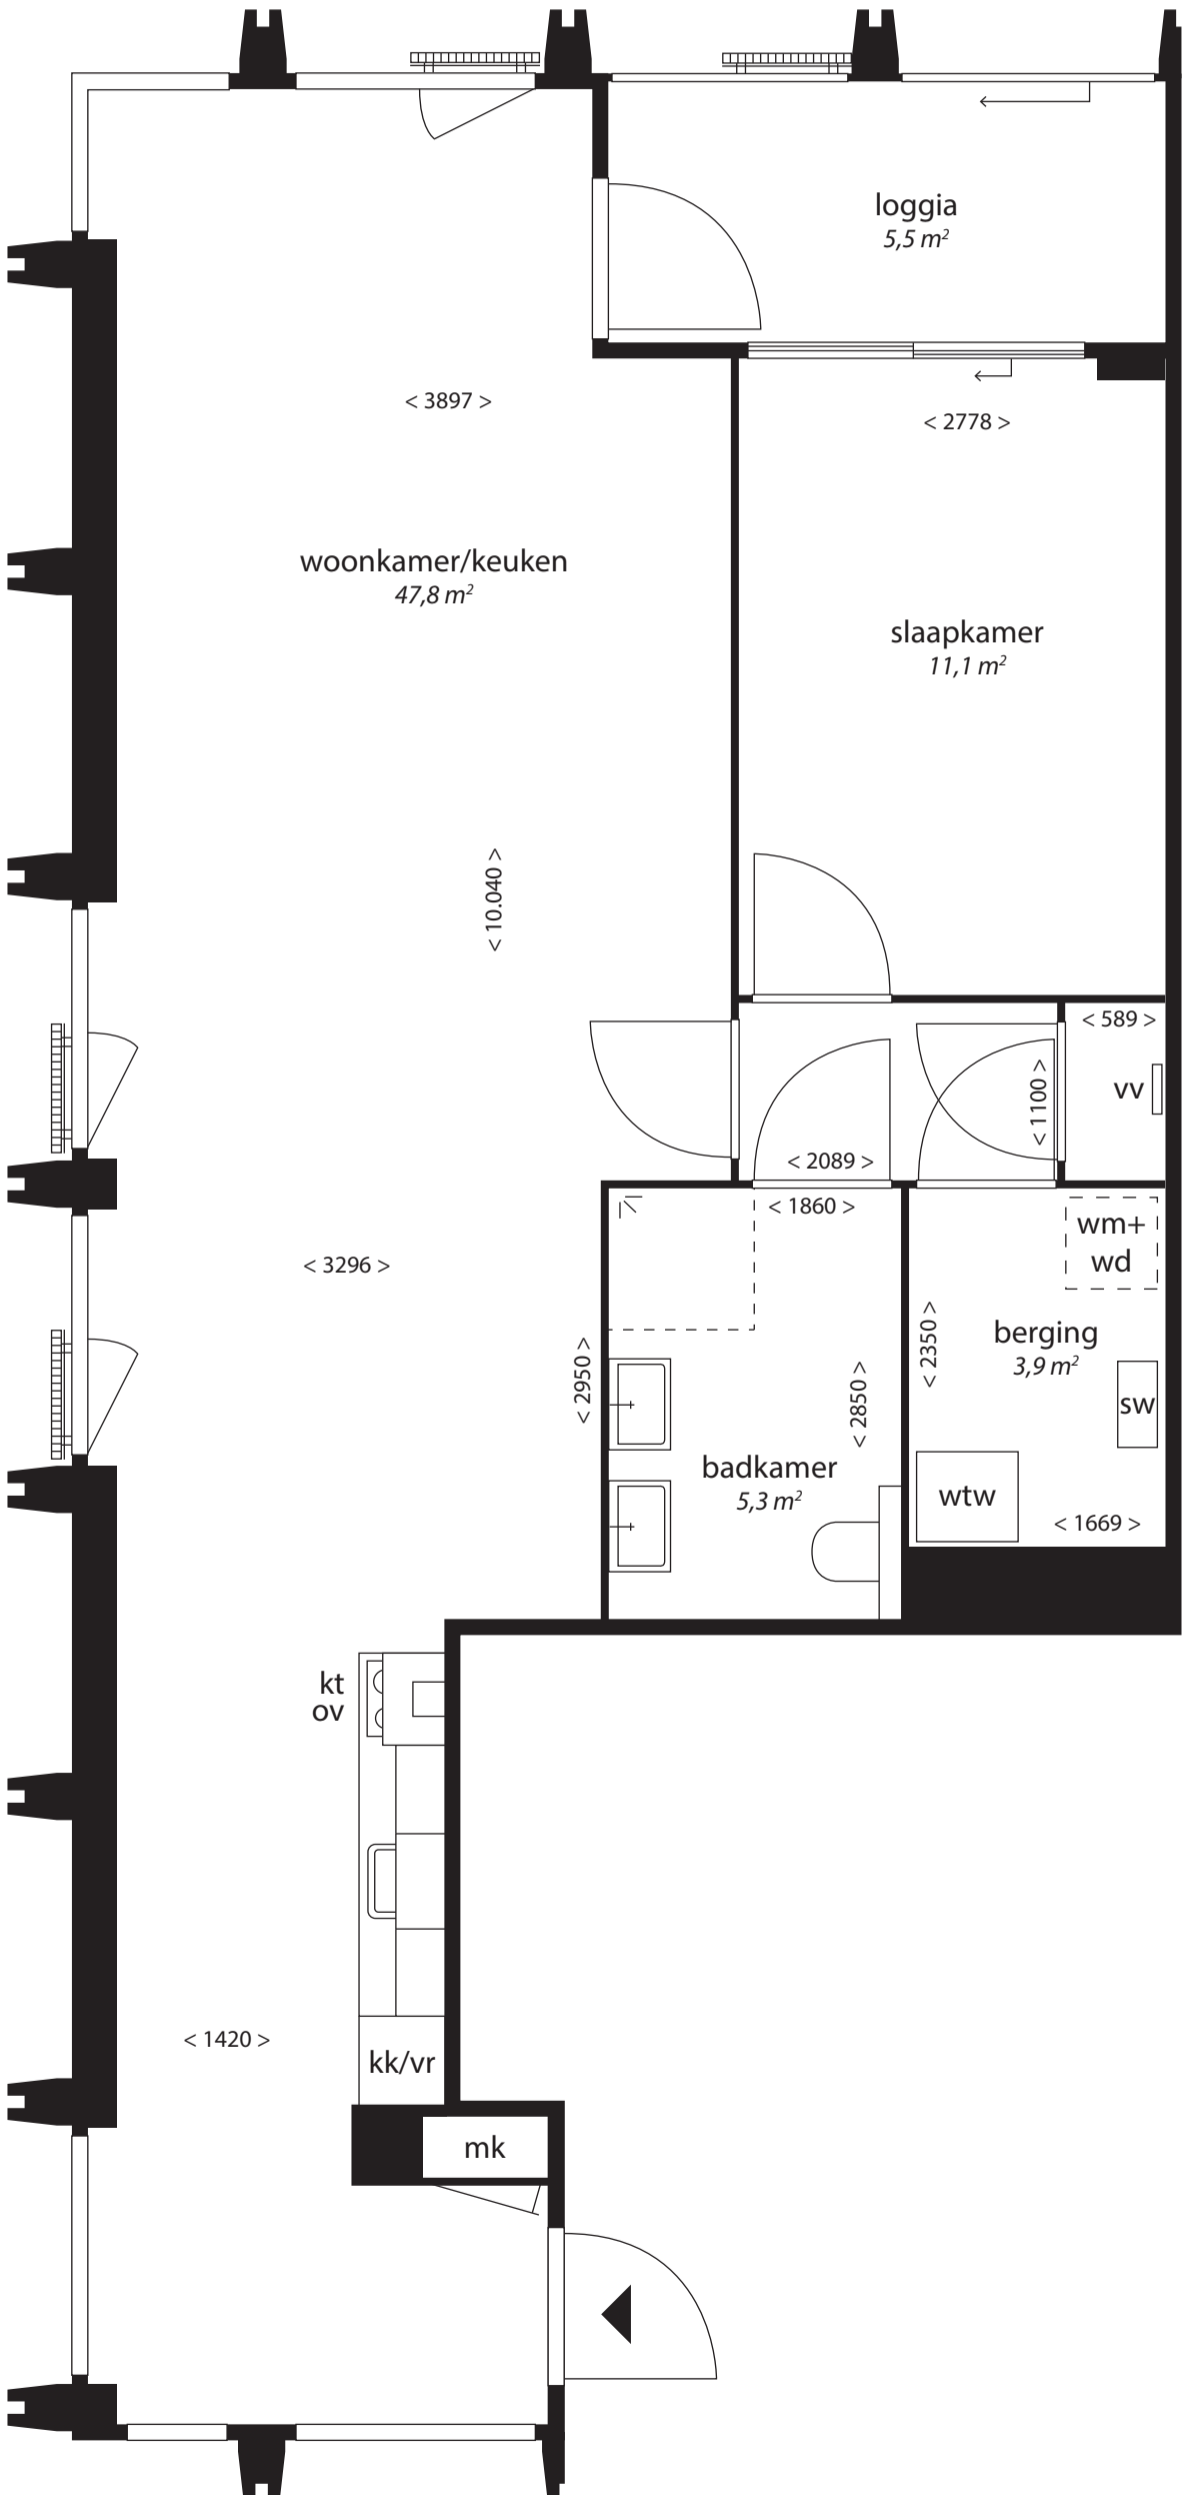

Type W15v

- vv centrale verwarming verdeler
- wm opstelplaats wasmachine
- +wd en droger
- wtw unit warmteterugwinning
- sw standverwarming unit
- kt kooktoestel
- ov oven
- kk/vr koelvries combinatie
- mk meterkast

Blok B

4^e t/m 6^e verdieping

Deze plattegrond is indicatief. Gevels kunnen per woning verschillen. Hieraan kunnen geen rechten worden ontleend.