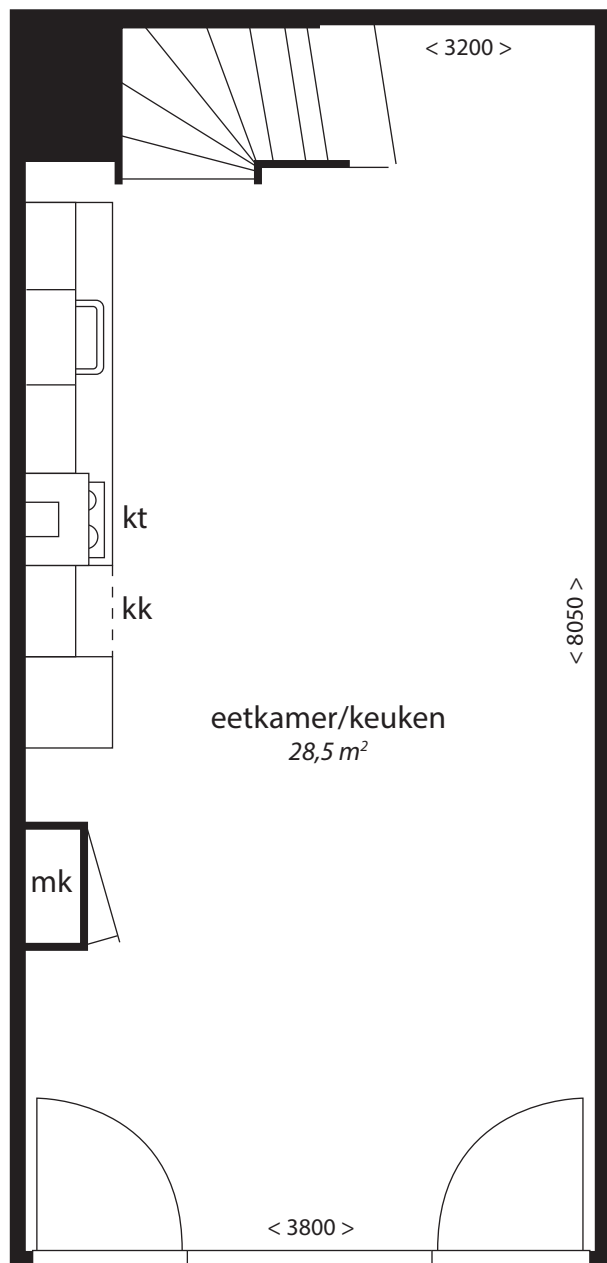

Type W8

- vv centrale verwarming verdeler
- wm opstelplaats wasmachine
- +wd en droger
- wtw unit warmteterugwinning
- sw standverwarming unit
- kt kooktoestel
- kk opstelplaats koelkast
- mk meterkast

Blok B

souterrain -2

souterrain -1

begane grond

Deze plattegrond is indicatief. Gevels kunnen per woning verschillen.
Hieraan kunnen geen rechten worden ontleend.