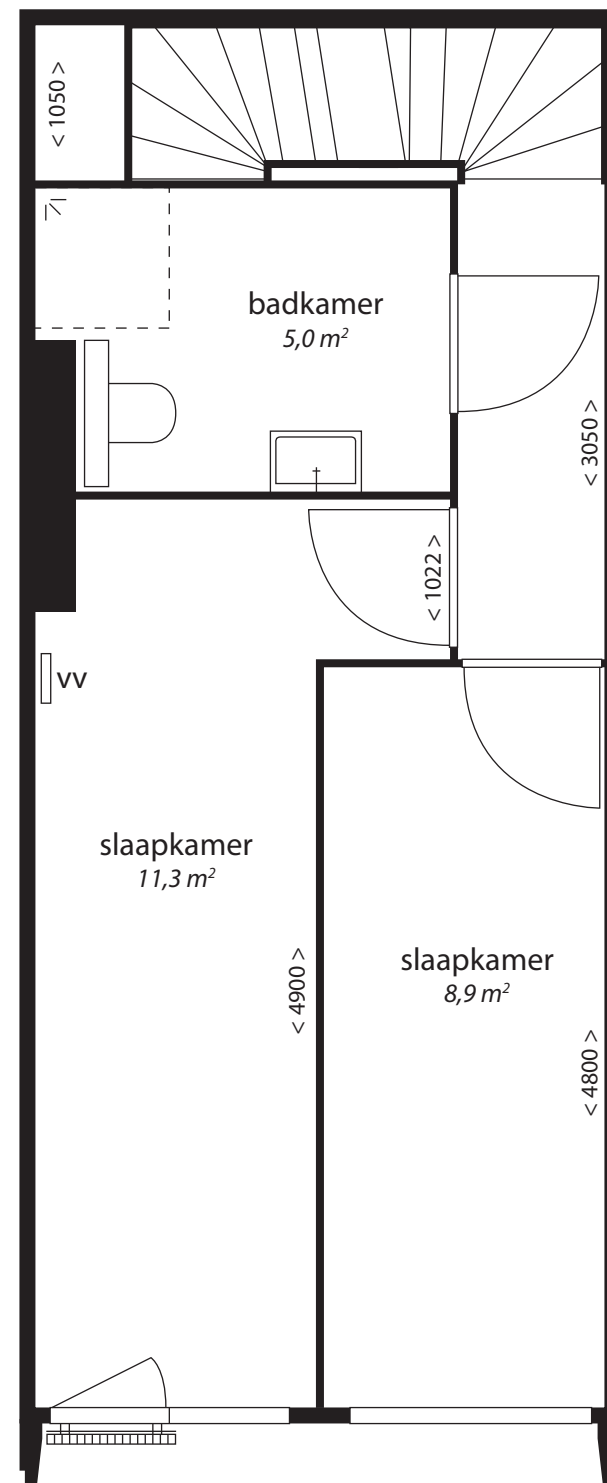

Type W8

- vv centrale verwarming verdeler
- wm opstelplaats wasmachine
- +wd en droger
- wtw unit warmteterugwinning
- sw standverwarming unit
- kt kooktoestel
- kk opstelplaats koelkast
- mk meterkast

Blok B

souterrain -2

souterrain -1

begane grond

Deze plattegrond is indicatief. Gevels kunnen per woning verschillen.
Hieraan kunnen geen rechten worden ontleend.