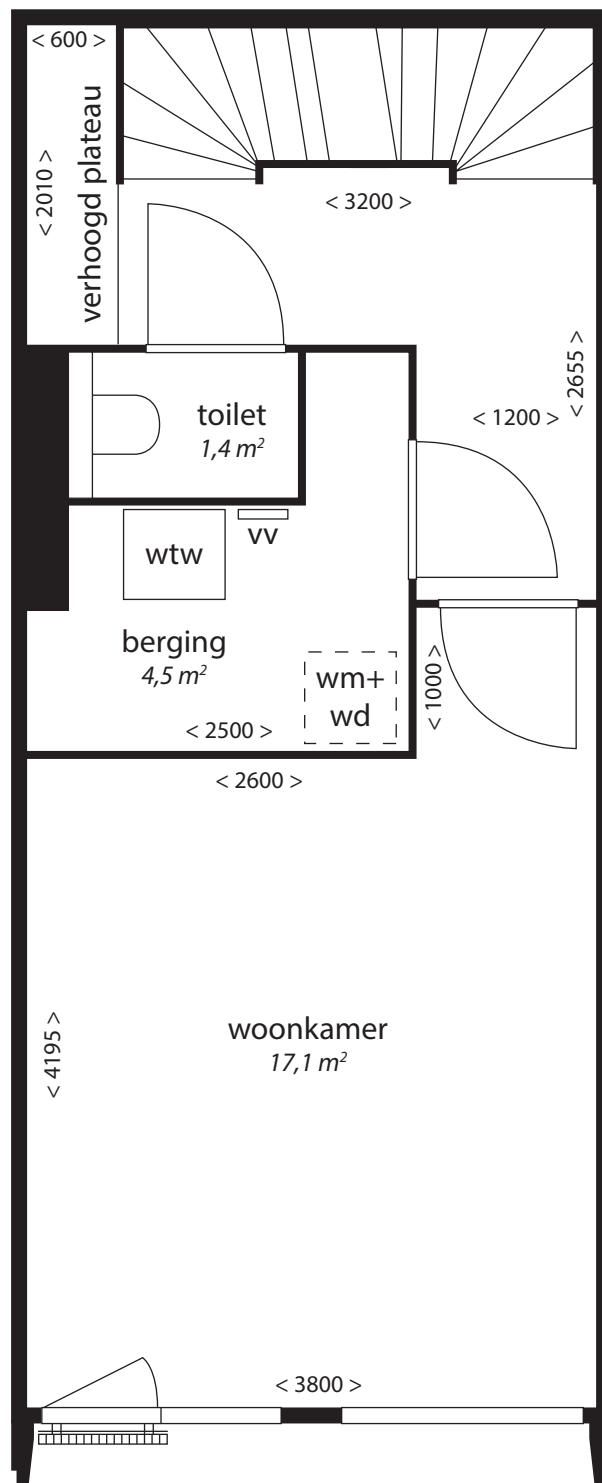

Type W8

- vv centrale verwarming verdeler
- wm opstelplaats wasmachine
- +wd en droger
- wtw unit warmteterugwinning
- sw standverwarming unit
- kt kooktoestel
- kk opstelplaats koelkast
- mk meterkast

Blok B

souterrain -2

souterrain -1

begane grond

Deze plattegrond is indicatief. Gevels kunnen per woning verschillen.
Hieraan kunnen geen rechten worden ontleend.