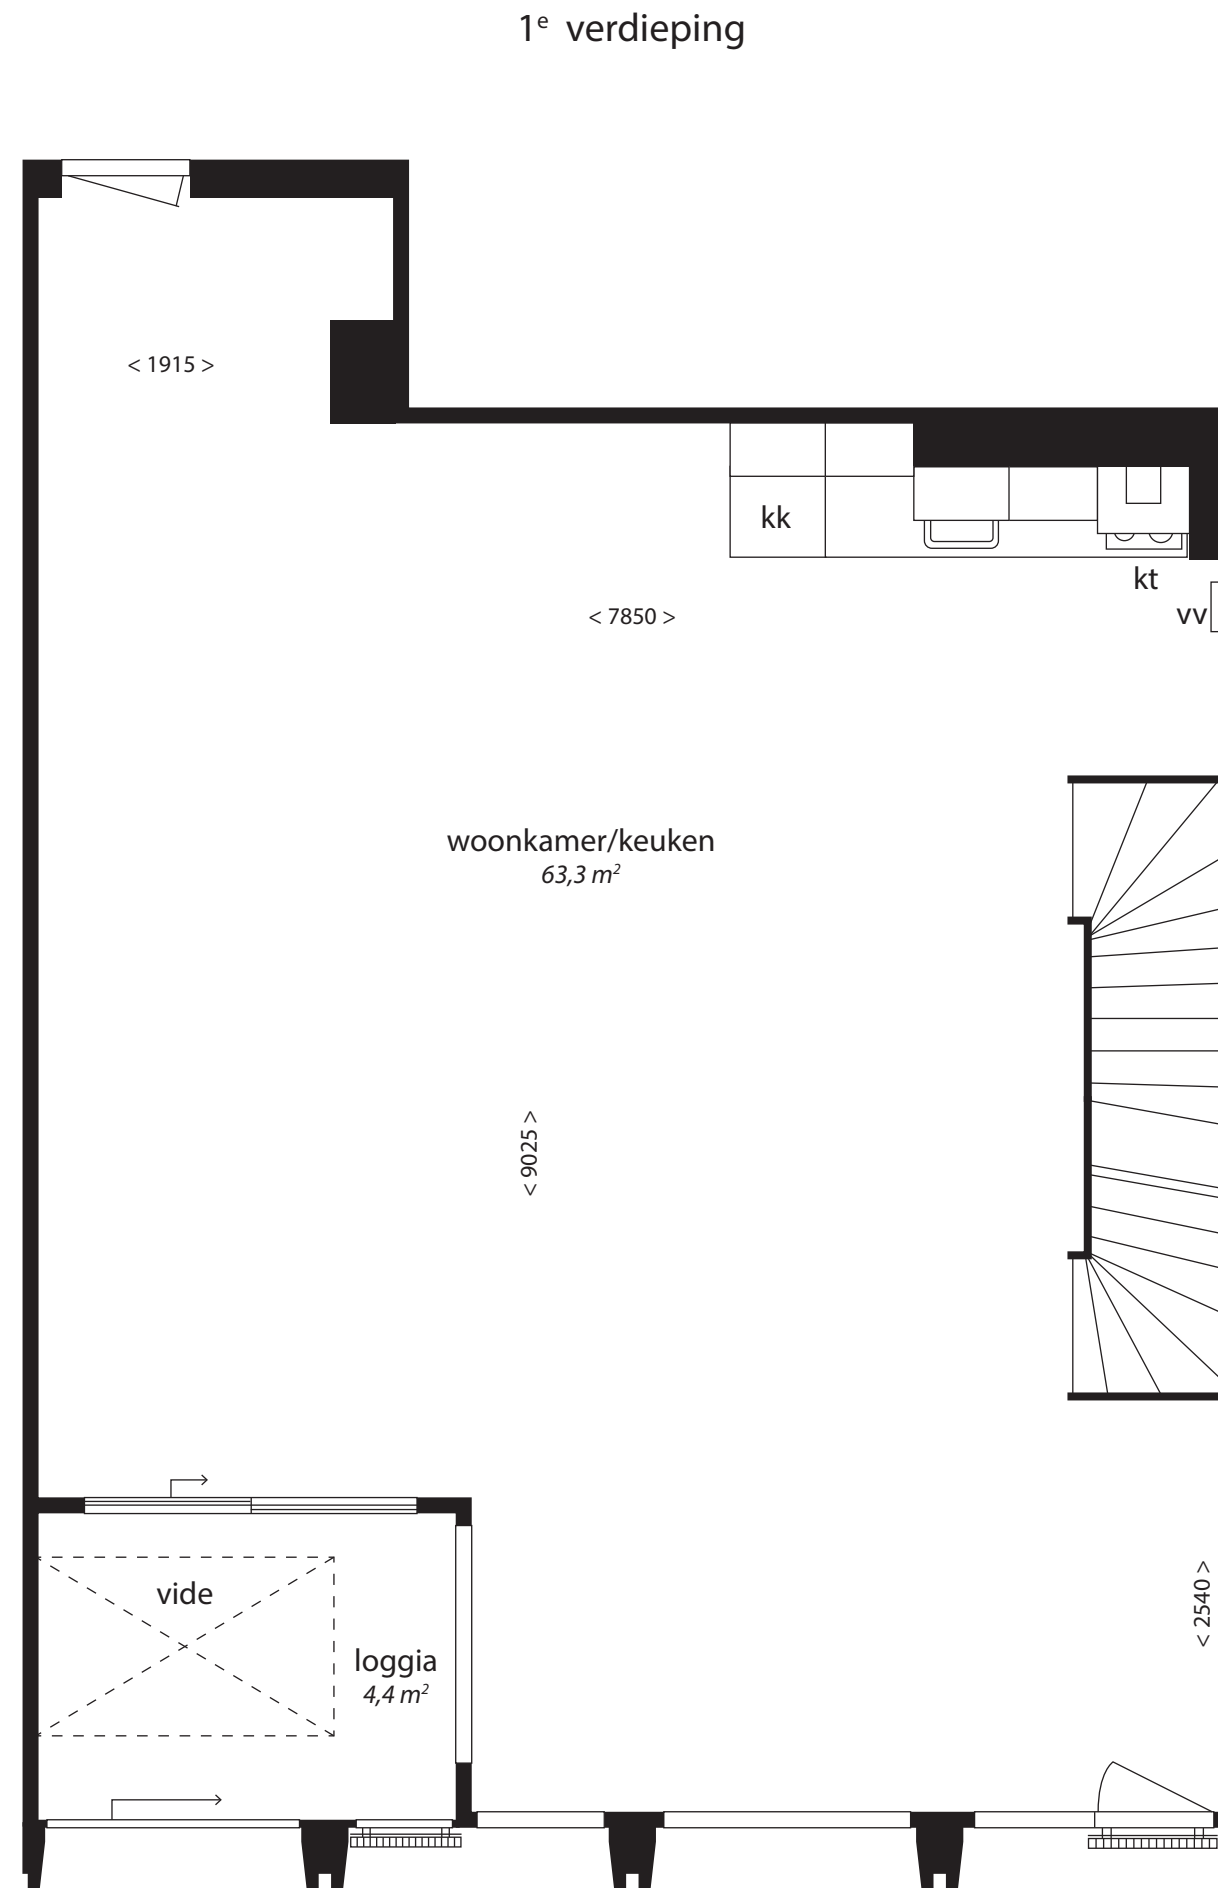

Type TH2.s

- vv centrale verwarming verdeler
- wm opstelplaats wasmachine en droger
- +wd
- wtw unit warmteterugwinning
- sw standverwarming unit
- kt kooktoestel
- kk koelkast
- mk meterkast

Blok C

begane grond

Deze plattegrond is indicatief. Gevels kunnen per woning verschillen
Hieraan kunnen geen rechten worden ontleend.