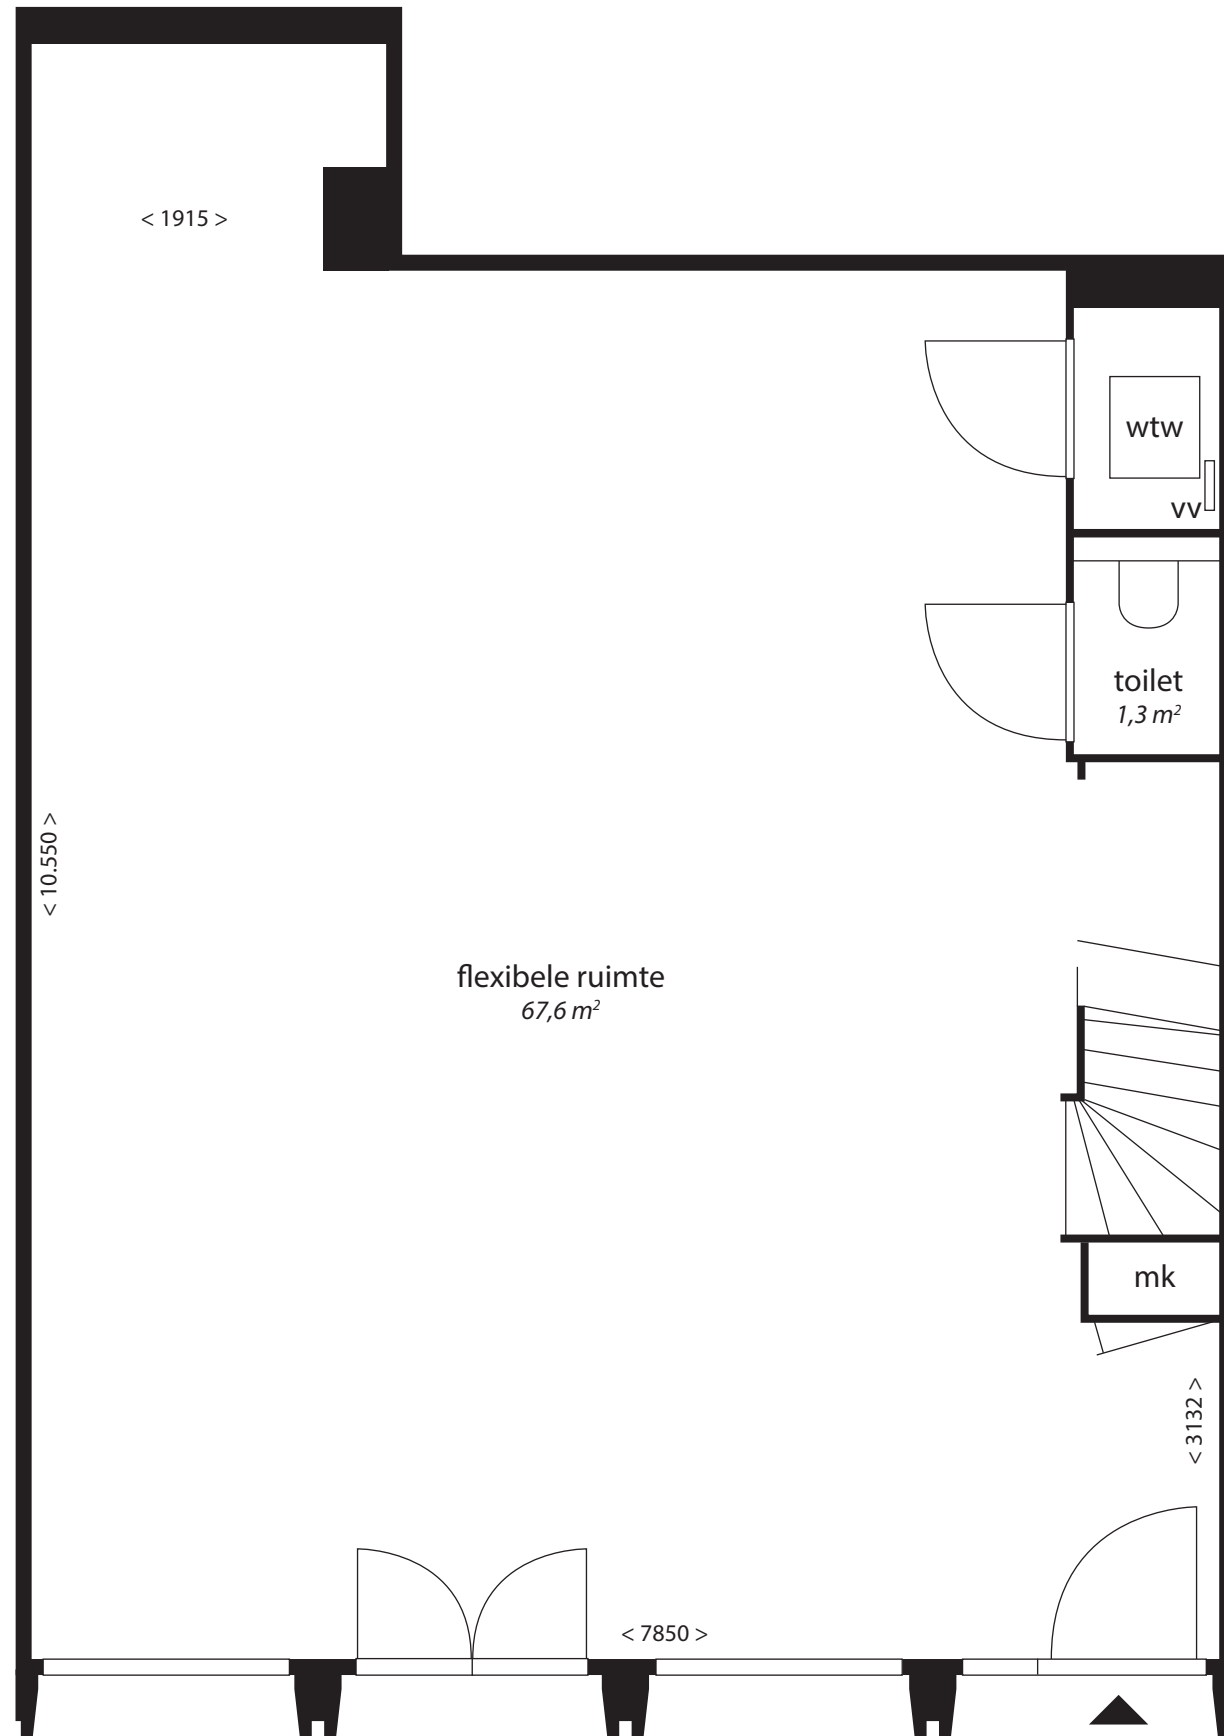

Type TH2.s

- vv centrale verwarming verdeler
- wm opstelplaats wasmachine en droger
- +wd
- wtw unit warmteterugwinning
- sw standverwarming unit
- kt kooktoestel
- kk koelkast
- mk meterkast

Blok C

begane grond

Deze plattegrond is indicatief. Gevels kunnen per woning verschillen
Hieraan kunnen geen rechten worden ontleend.