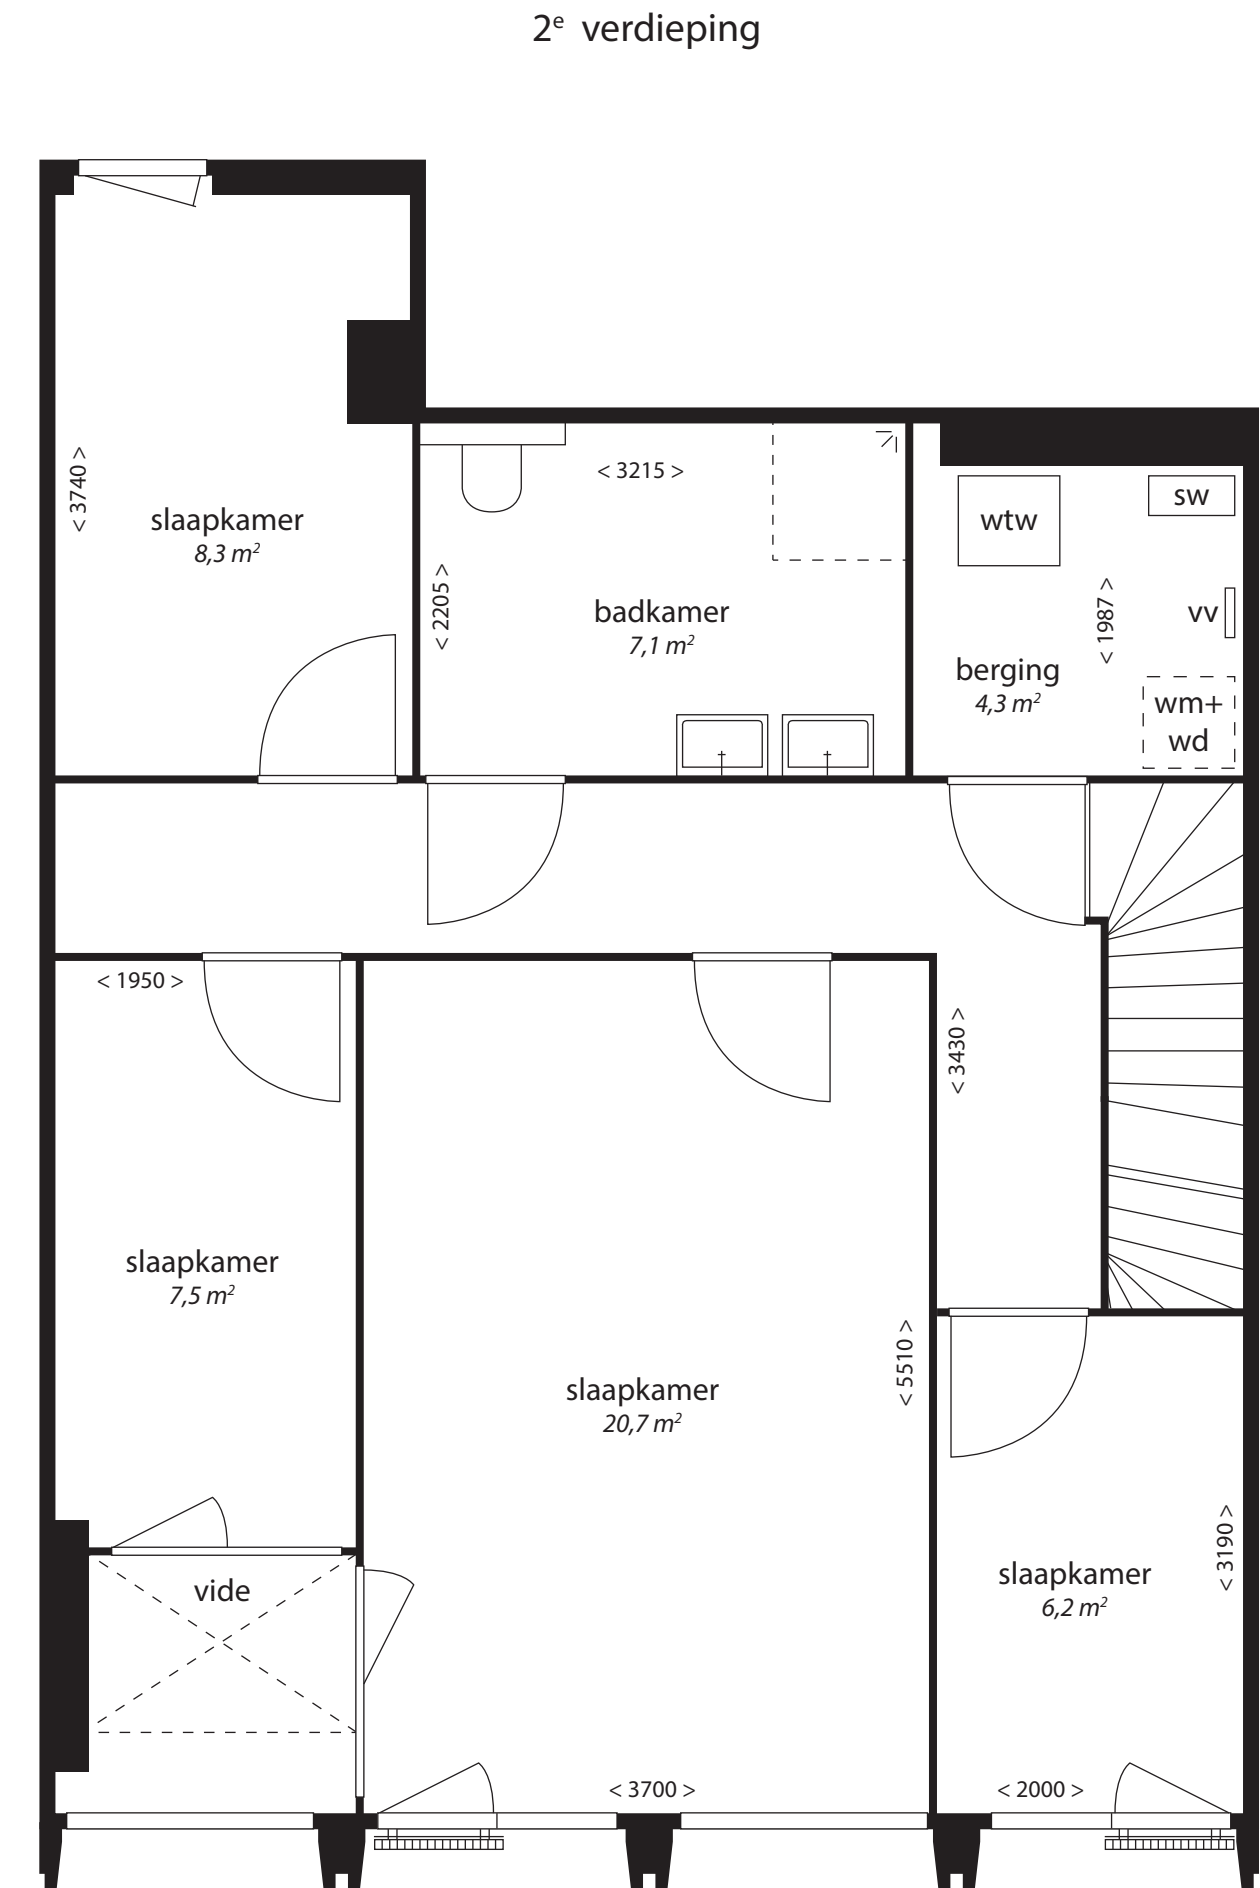

Type TH2.s

- vv centrale verwarming verdeler
- wm opstelplaats wasmachine en droger
- +wd
- wtw unit warmteterugwinning
- sw standverwarming unit
- kt kooktoestel
- kk koelkast
- mk meterkast

Blok C

begane grond

Deze plattegrond is indicatief. Gevels kunnen per woning verschillen
Hieraan kunnen geen rechten worden ontleend.