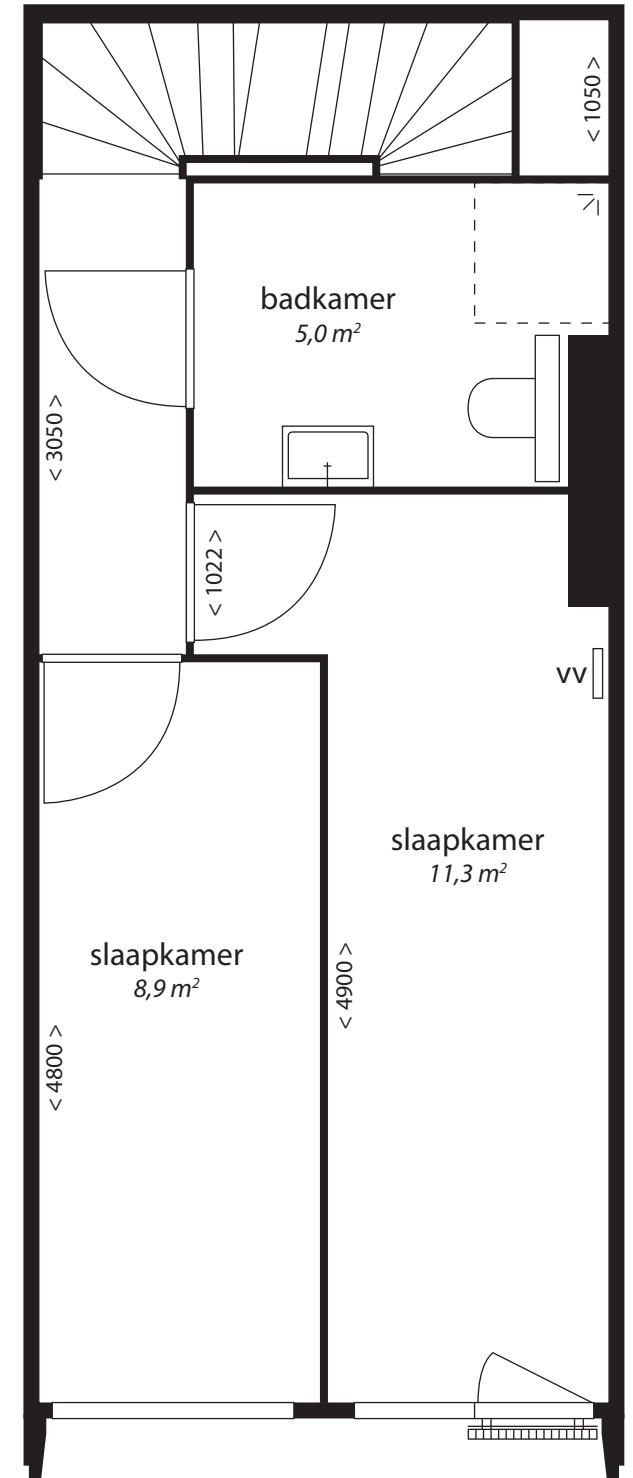

Type W8.s

- vv centrale verwarming verdelers
- wm opstelplaats wasmachine
- +wd en droger
- wtw unit warmteterugwinning
- sw standverwarming unit
- kt kooktoestel
- kk opstelplaats koelkast
- mk meterkast

Blok B

souterrain -2

souterrain -1

begane grond

Deze plattegrond is indicatief. Gevels kunnen per woning verschillen.
Hieraan kunnen geen rechten worden ontleend.