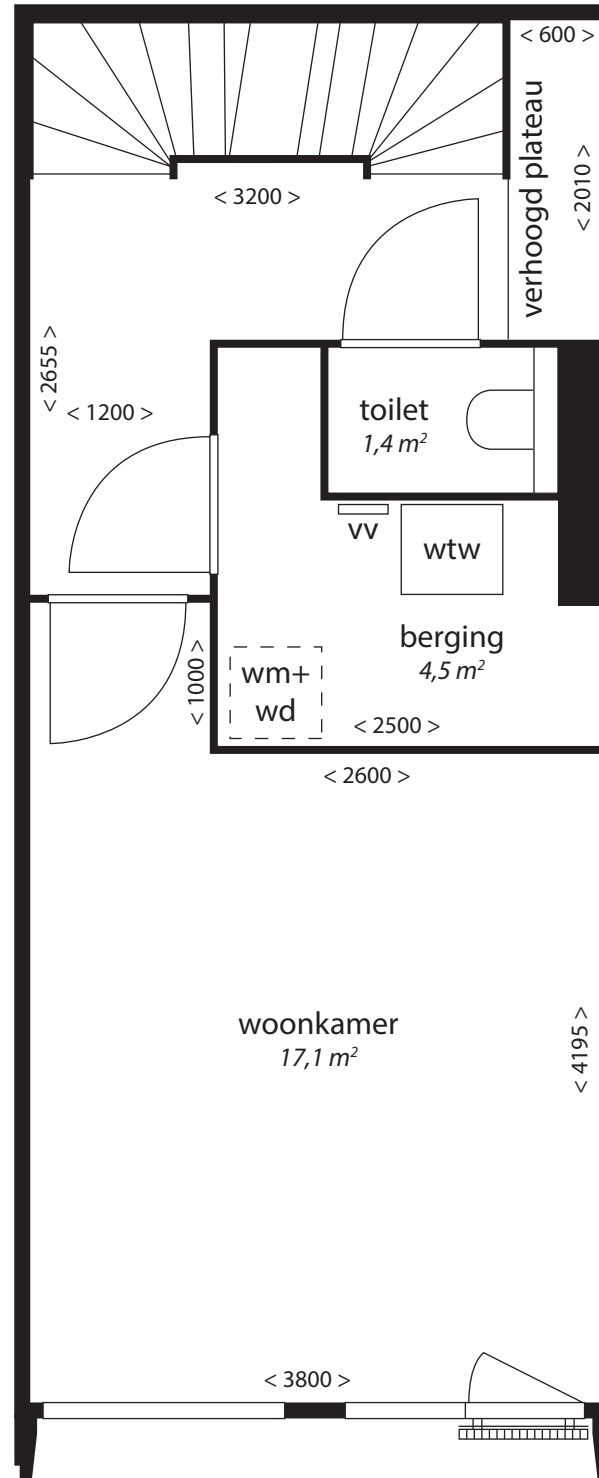

Type W8.s

- vv centrale verwarming verdelers
- wm opstelplaats wasmachine
- +wd en droger
- wtw unit warmteterugwinning
- sw standverwarming unit
- kt kooktoestel
- kk opstelplaats koelkast
- mk meterkast

Blok B

souterrain -2

souterrain -1

begane grond

Deze plattegrond is indicatief. Gevels kunnen per woning verschillen.
Hieraan kunnen geen rechten worden ontleend.