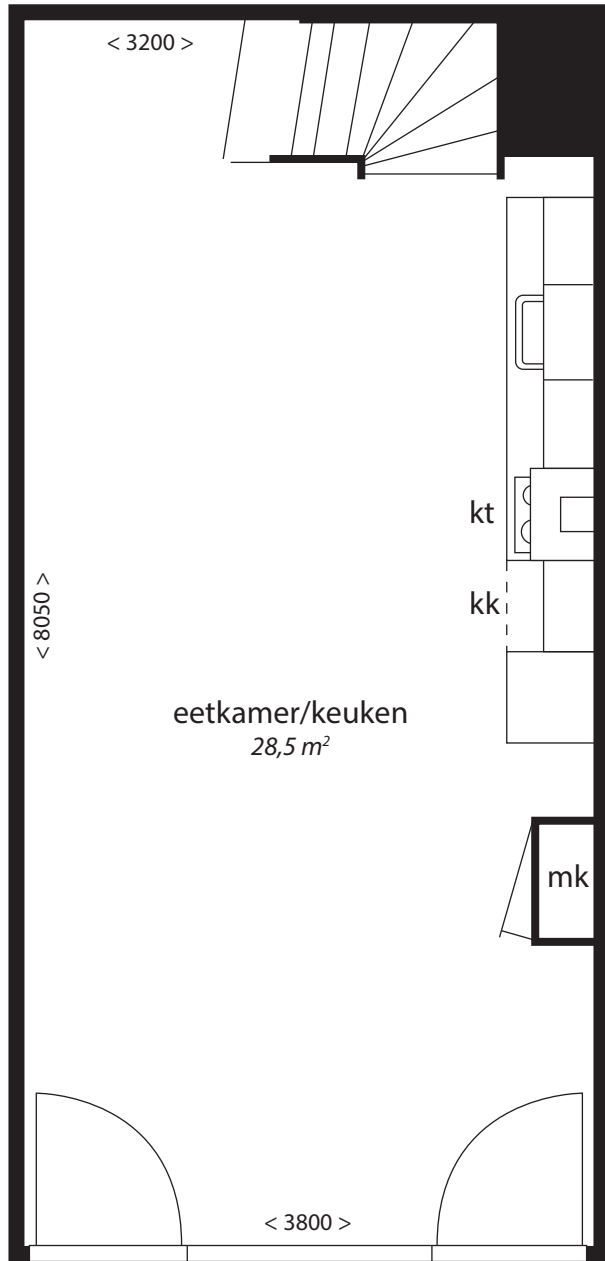

Type W8.s

- vv centrale verwarming verdelers
- wm opstelplaats wasmachine
- +wd en droger
- wtw unit warmteterugwinning
- sw standverwarming unit
- kt kooktoestel
- kk opstelplaats koelkast
- mk meterkast

Blok B

souterrain -2

souterrain -1

begane grond

Deze plattegrond is indicatief. Gevels kunnen per woning verschillen.
Hieraan kunnen geen rechten worden ontleend.