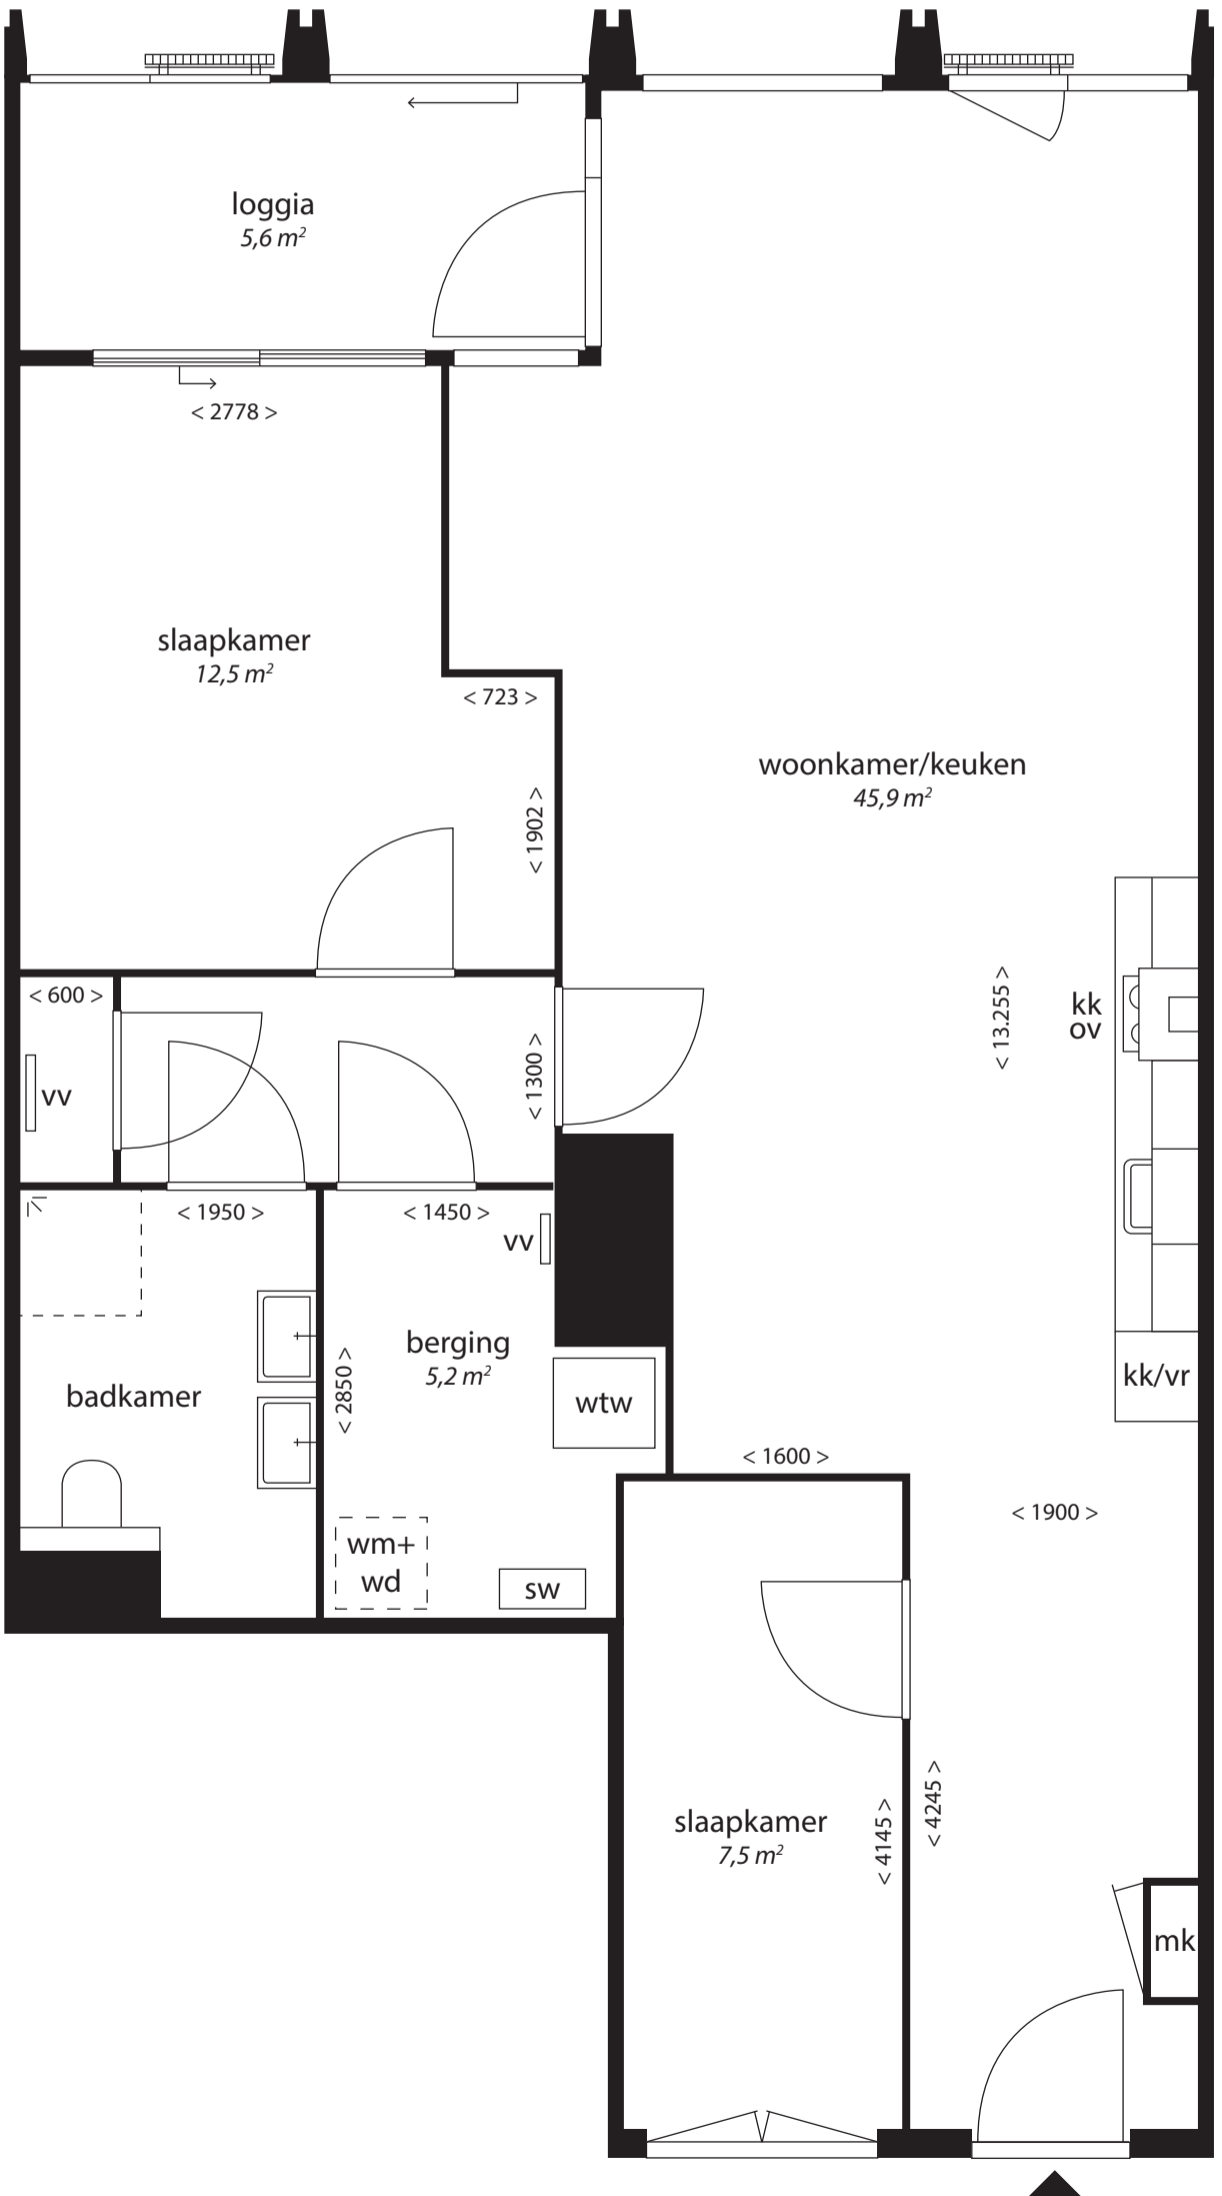

Type W16 v

- vv centrale verwarming verdeler
- wm opstelplaats wasmachine en droger
- +wd
- wtw unit warmteterugwinning
- sw standverwarming unit
- kt kooktoestel
- ov oven
- kk/vr koelvries combinatie
- mk meterkast

Blok B

4^e t/m 6^e verdieping

Deze plattegrond is indicatief. Gevels kunnen per woning verschillen.
Hieraan kunnen geen rechten worden ontleend.