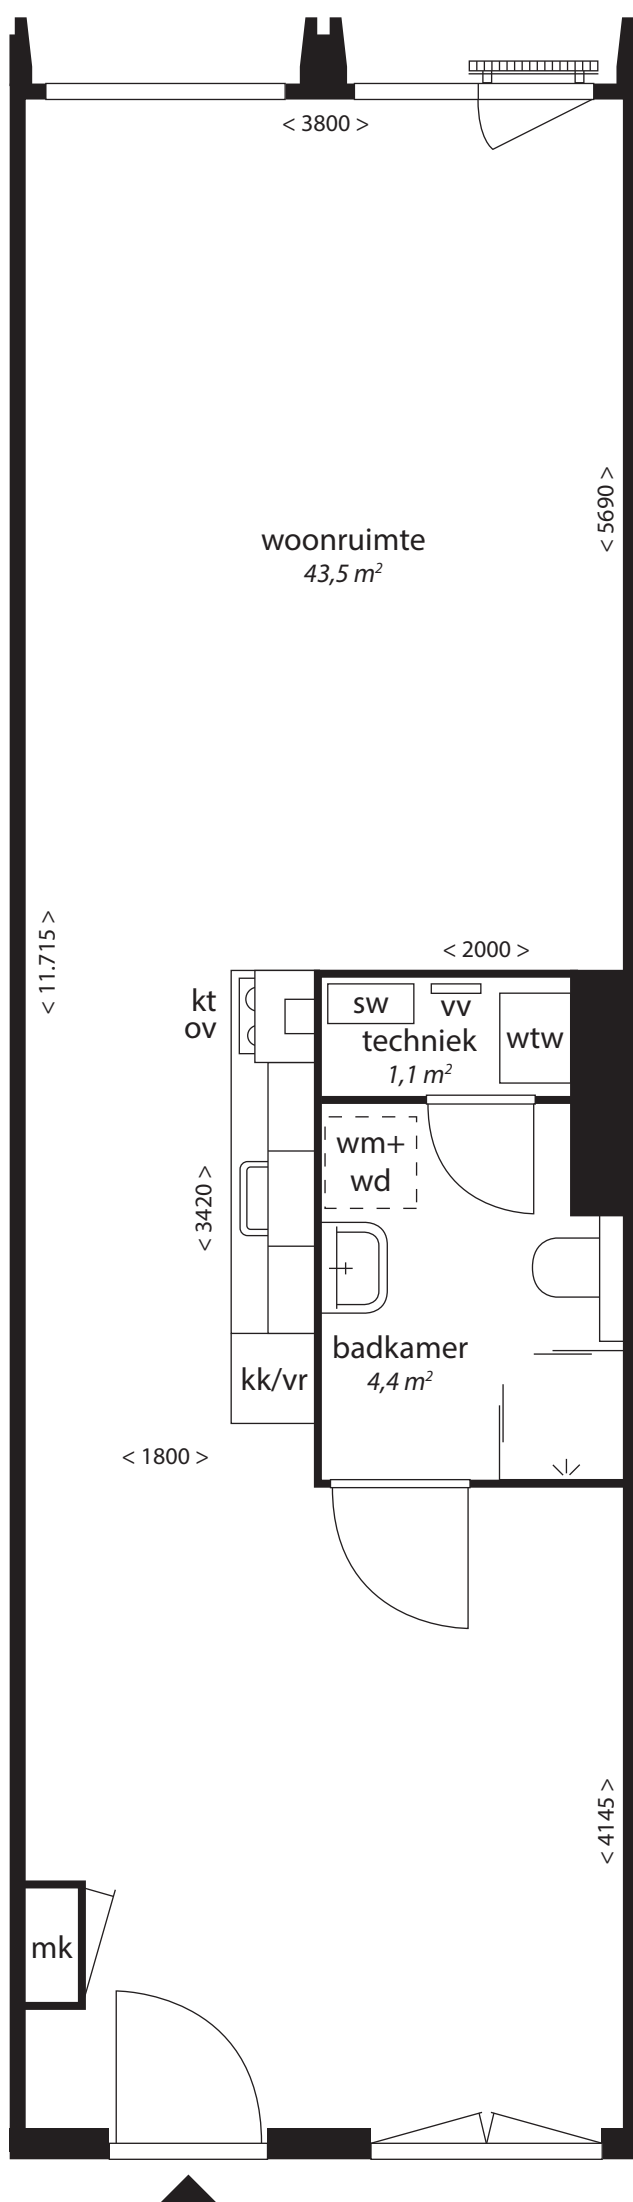

Type S2v

- vv centrale verwarming verdeler
- wm opstelplaats wasmachine
+wd en droger
- wtw unit warmteterugwinning
- sw standverwarming unit
- kt kooktoestel
- ov oven
- kk/vr koel/vries combinatie
- mk meterkast

Blok B

4^e t/m 6^e verdieping

Deze plattegrond is indicatief. Gevels kunnen per woning verschillen.
Hieraan kunnen geen rechten worden ontleend.