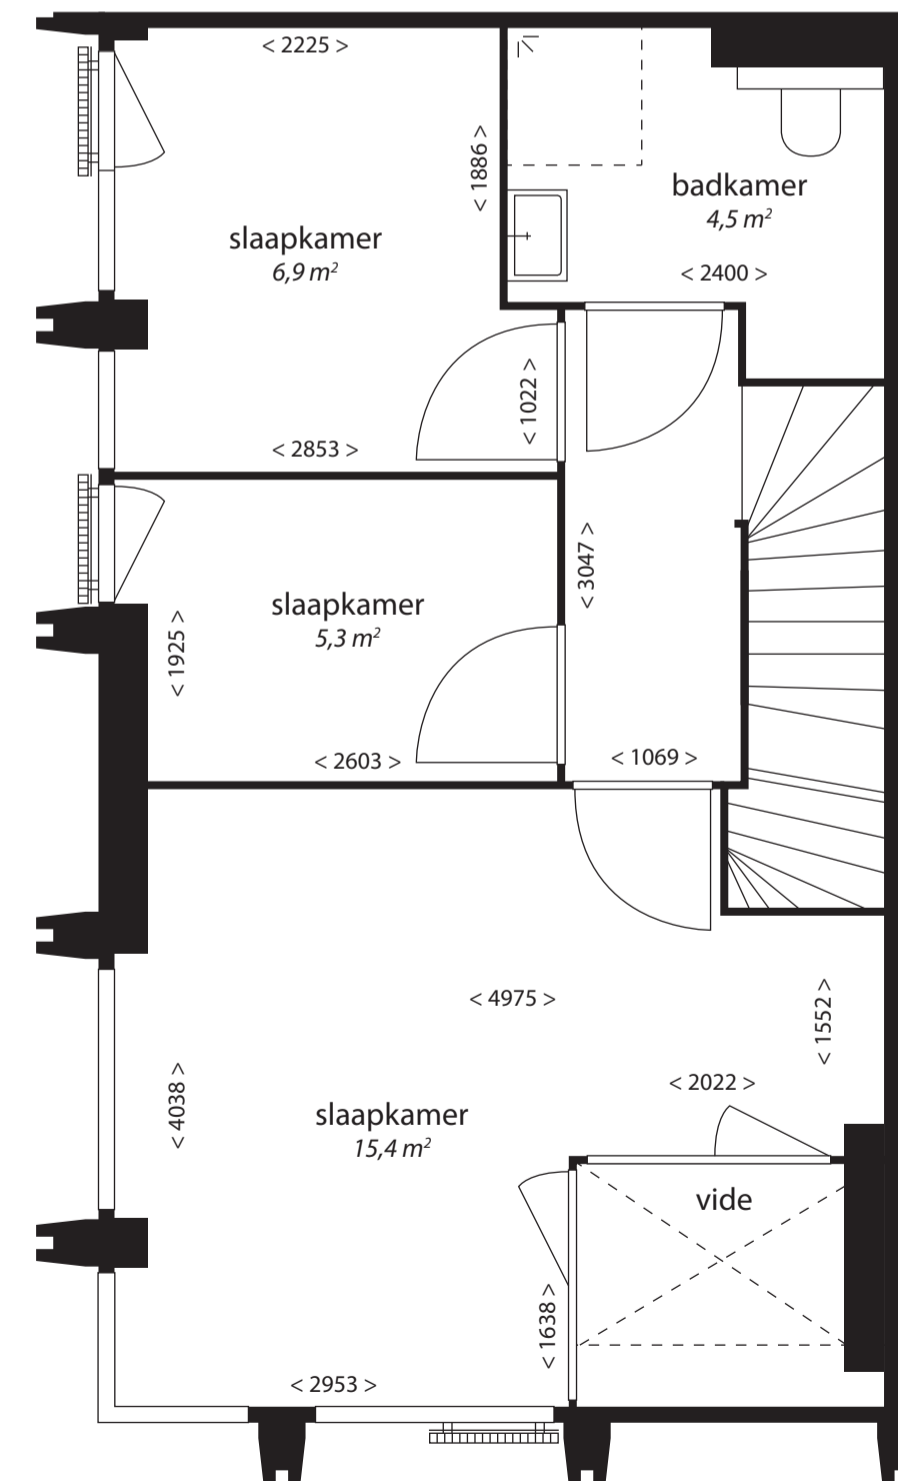

2^e verdieping

Deze plattegrond is indicatief. Gevels kunnen per woning verschillen
Hieraan kunnen geen rechten worden ontleend.