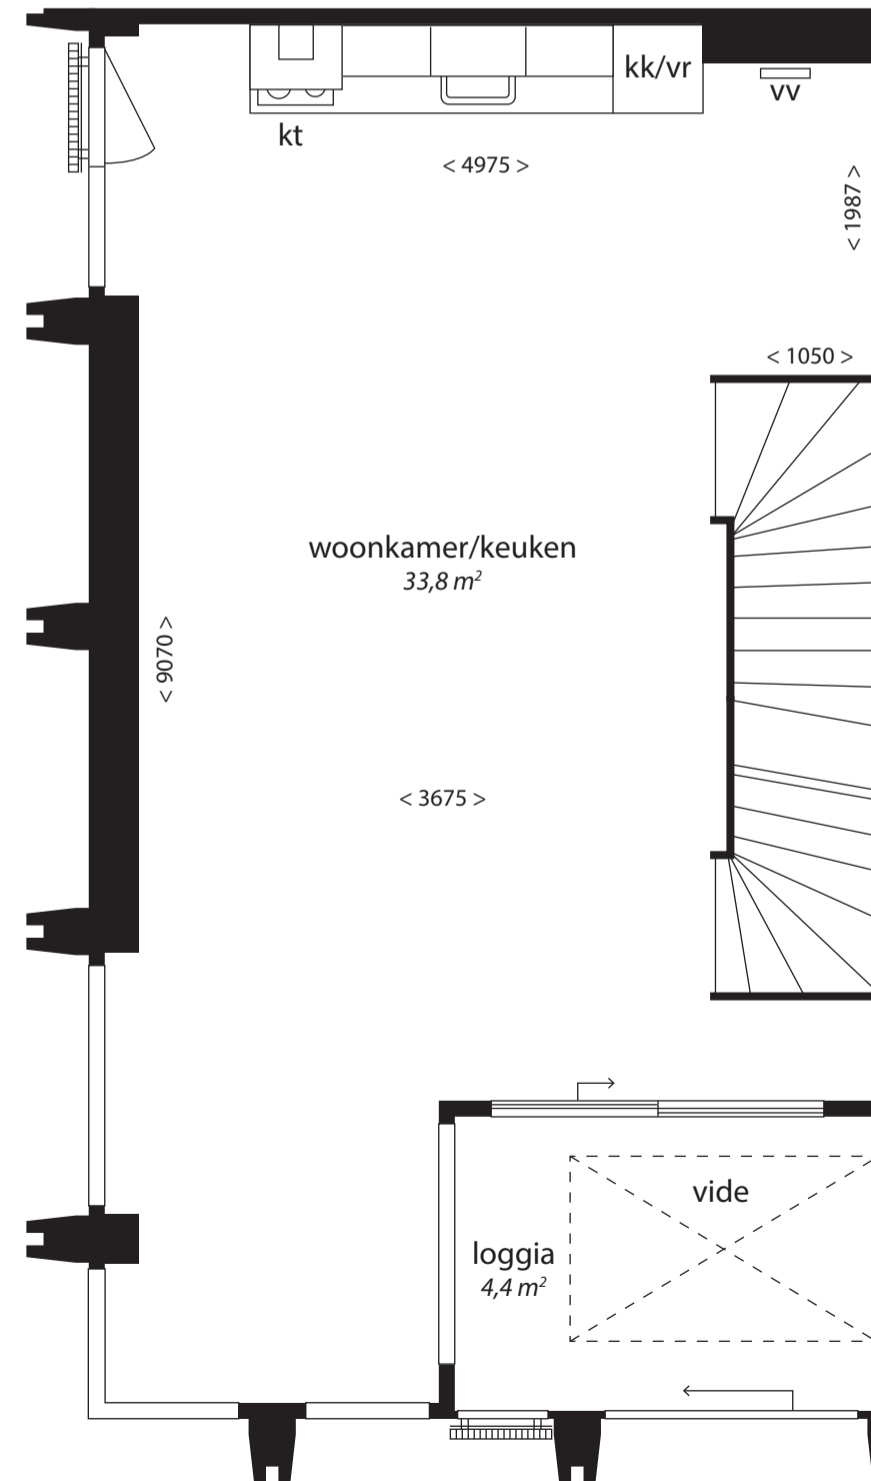

# Type TH3

- vv centrale verwarming verdeler
- wm opstelplaats wasmachine  
+wd en droger
- wtw unit warmteterugwinning
- sw standverwarming unit
- kt kooktoestel
- kk koelvries combinatie
- mk meterkast

## Blok C

begane grond

## 1<sup>e</sup> verdieping