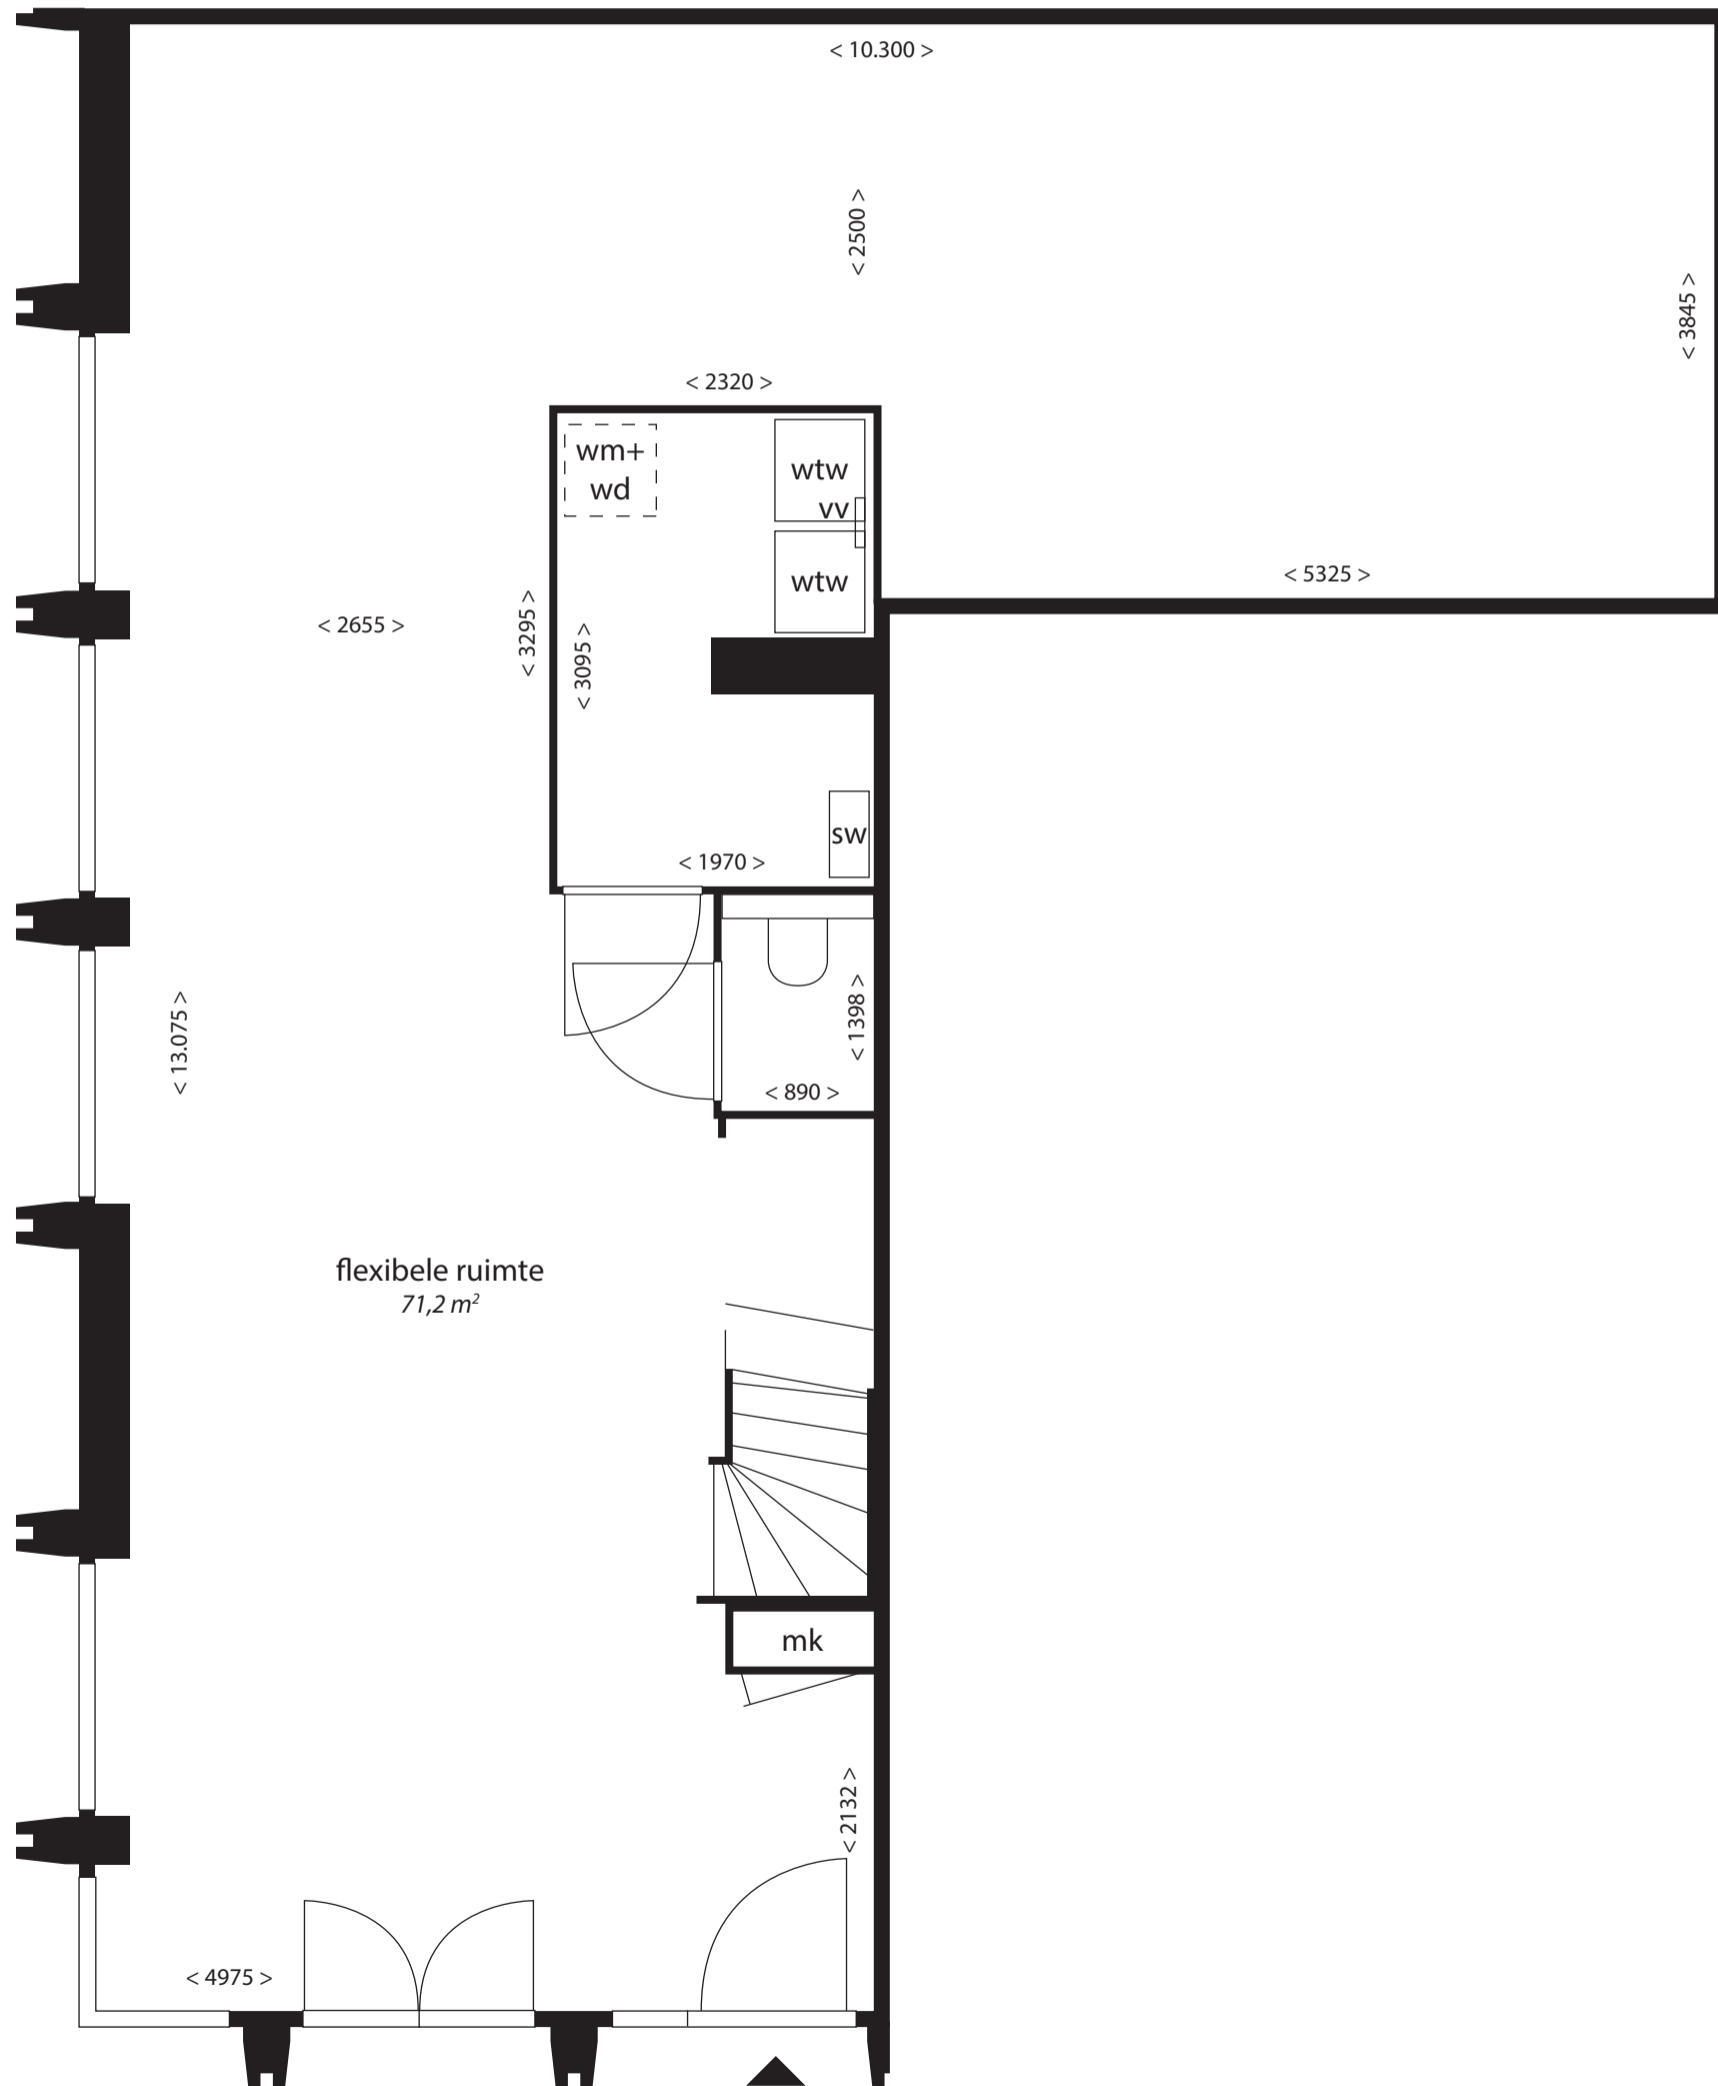

# Type TH3

- vv centrale verwarming verdeler
- wm opstelplaats wasmachine  
+wd en droger
- wtw unit warmteterugwinning
- sw standverwarming unit
- kt kooktoestel
- kk koelvries combinatie
- mk meterkast

## Blok C

begane grond

## 1<sup>e</sup> verdieping

## 2<sup>e</sup> verdieping

Deze plattegrond is indicatief. Gevels kunnen per woning verschillen  
Hieraan kunnen geen rechten worden ontleend.