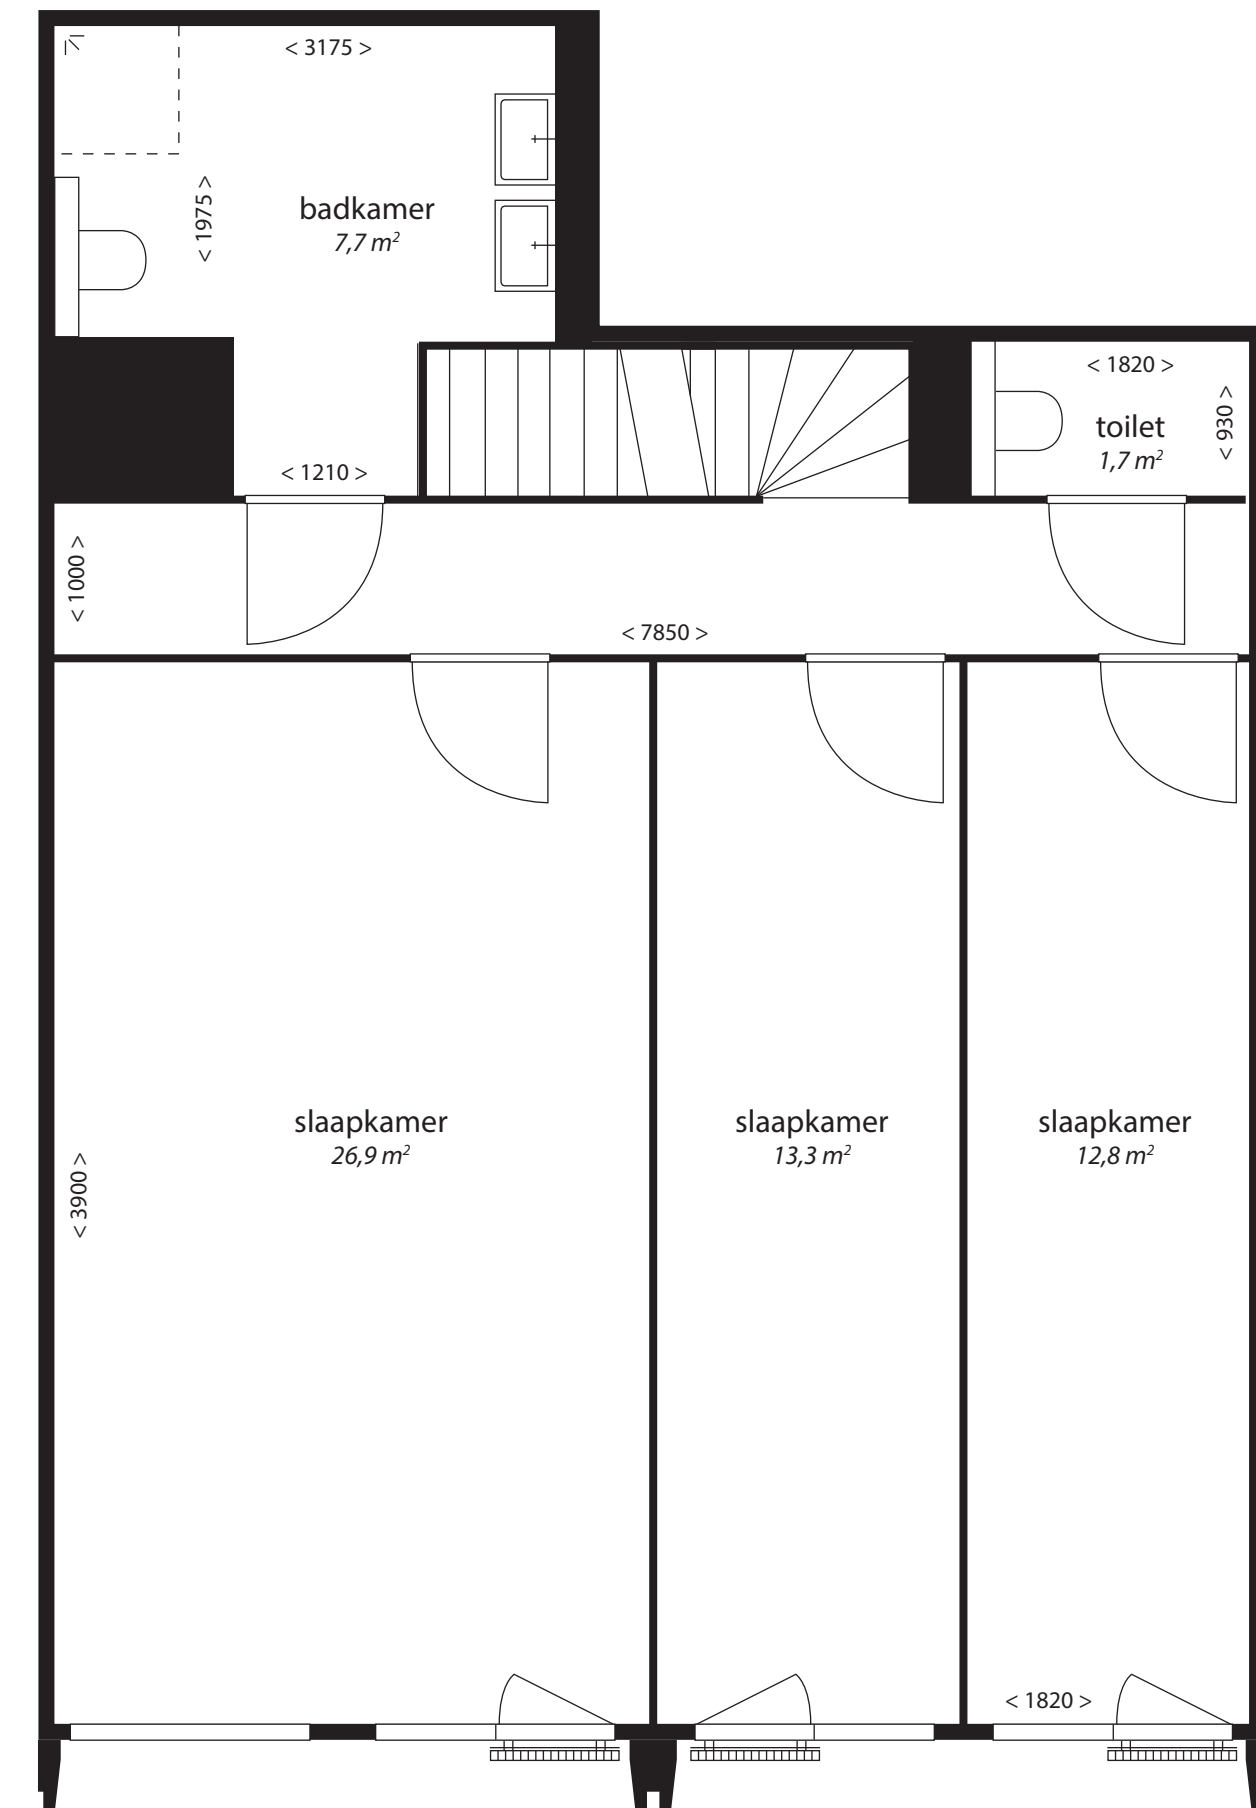

Type W9

- vv centrale verwarming verdeler
- wm opstelplaats wasmachine en droger
- +wd
- wtw unit warmteterugwinning
- sw standverwarming unit
- kt kooktoestel
- kk koelkast
- mk meterkast

Blok B

souterrain -2

souterrain -1

begane grond

Deze plattegrond is indicatief. Gevels kunnen per woning verschillen.
Hieraan kunnen geen rechten worden ontleend.