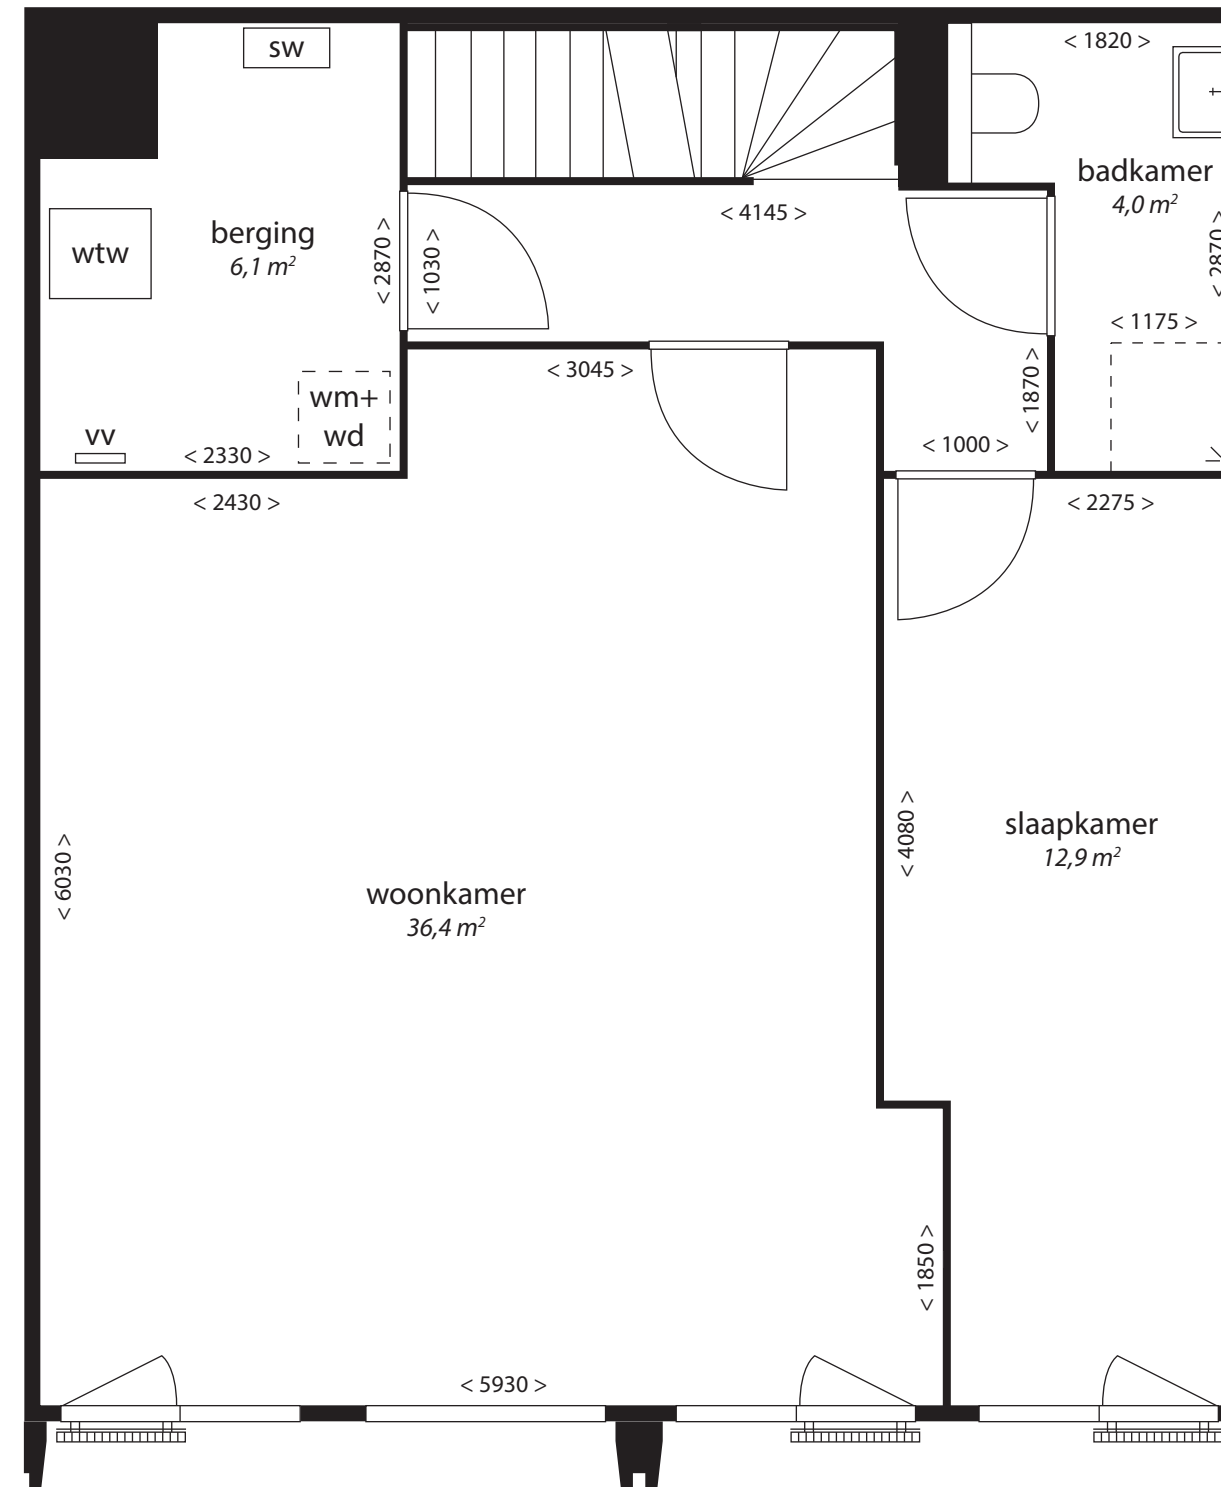

Type W9

- vv centrale verwarming verdeler
- wm opstelplaats wasmachine en droger
- +wd
- wtw unit warmteterugwinning
- sw standverwarming unit
- kt kooktoestel
- kk koelkast
- mk meterkast

Blok B

souterrain -2

souterrain -1

begane grond

Deze plattegrond is indicatief. Gevels kunnen per woning verschillen.
Hieraan kunnen geen rechten worden ontleend.