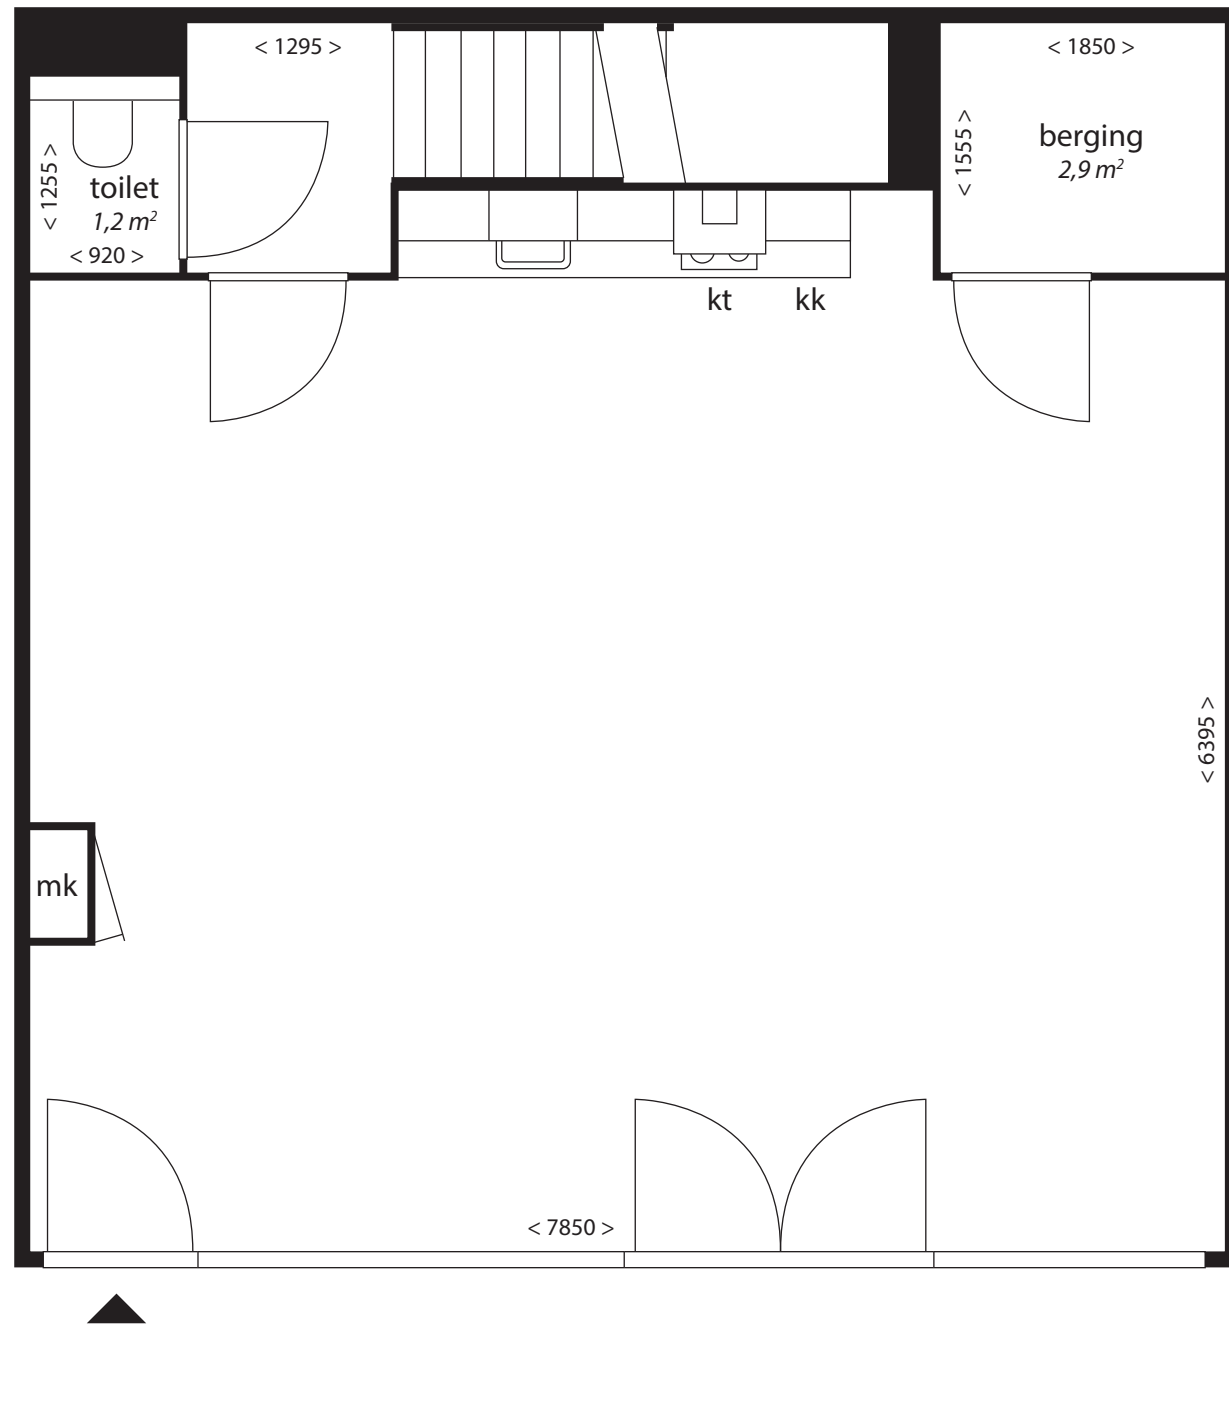

Type W9

- vv centrale verwarming verdeler
- wm opstelplaats wasmachine en droger
- +wd
- wtw unit warmteterugwinning
- sw standverwarming unit
- kt kooktoestel
- kk koelkast
- mk meterkast

Blok B

souterrain -2

souterrain -1

begane grond

Deze plattegrond is indicatief. Gevels kunnen per woning verschillen.
Hieraan kunnen geen rechten worden ontleend.