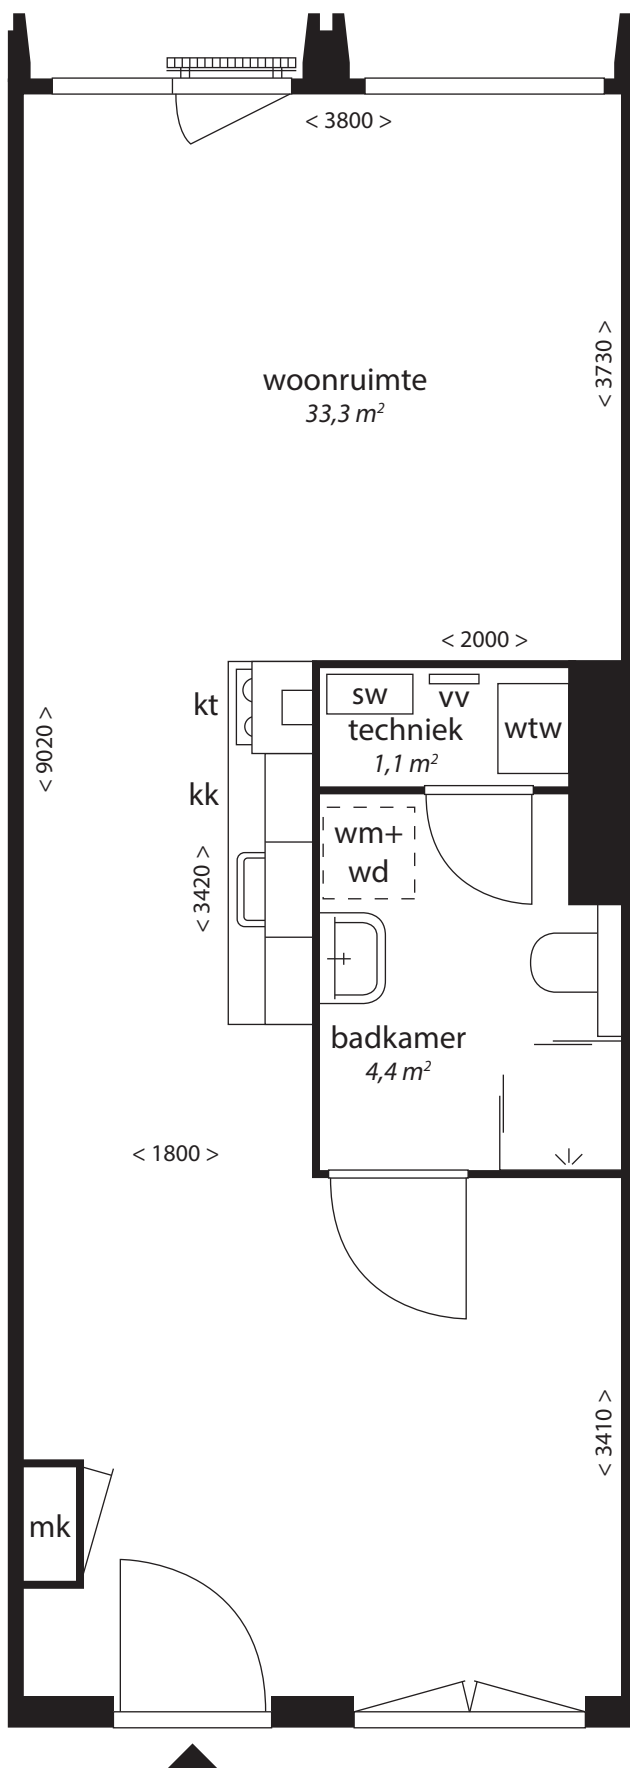

Type S1

- vv centrale verwarming verdeler
- wm opstelplaats wasmachine
+wd en droger
- wtw unit warmteterugwinning
- sw standverwarming unit
- kt kooktoestel
- kk koelkast
- mk meterkast

Blok B+C

1^e t/m 6^e verdieping

Deze plattegrond is indicatief. Gevels kunnen per woning verschillen.
Hieraan kunnen geen rechten worden ontleend.