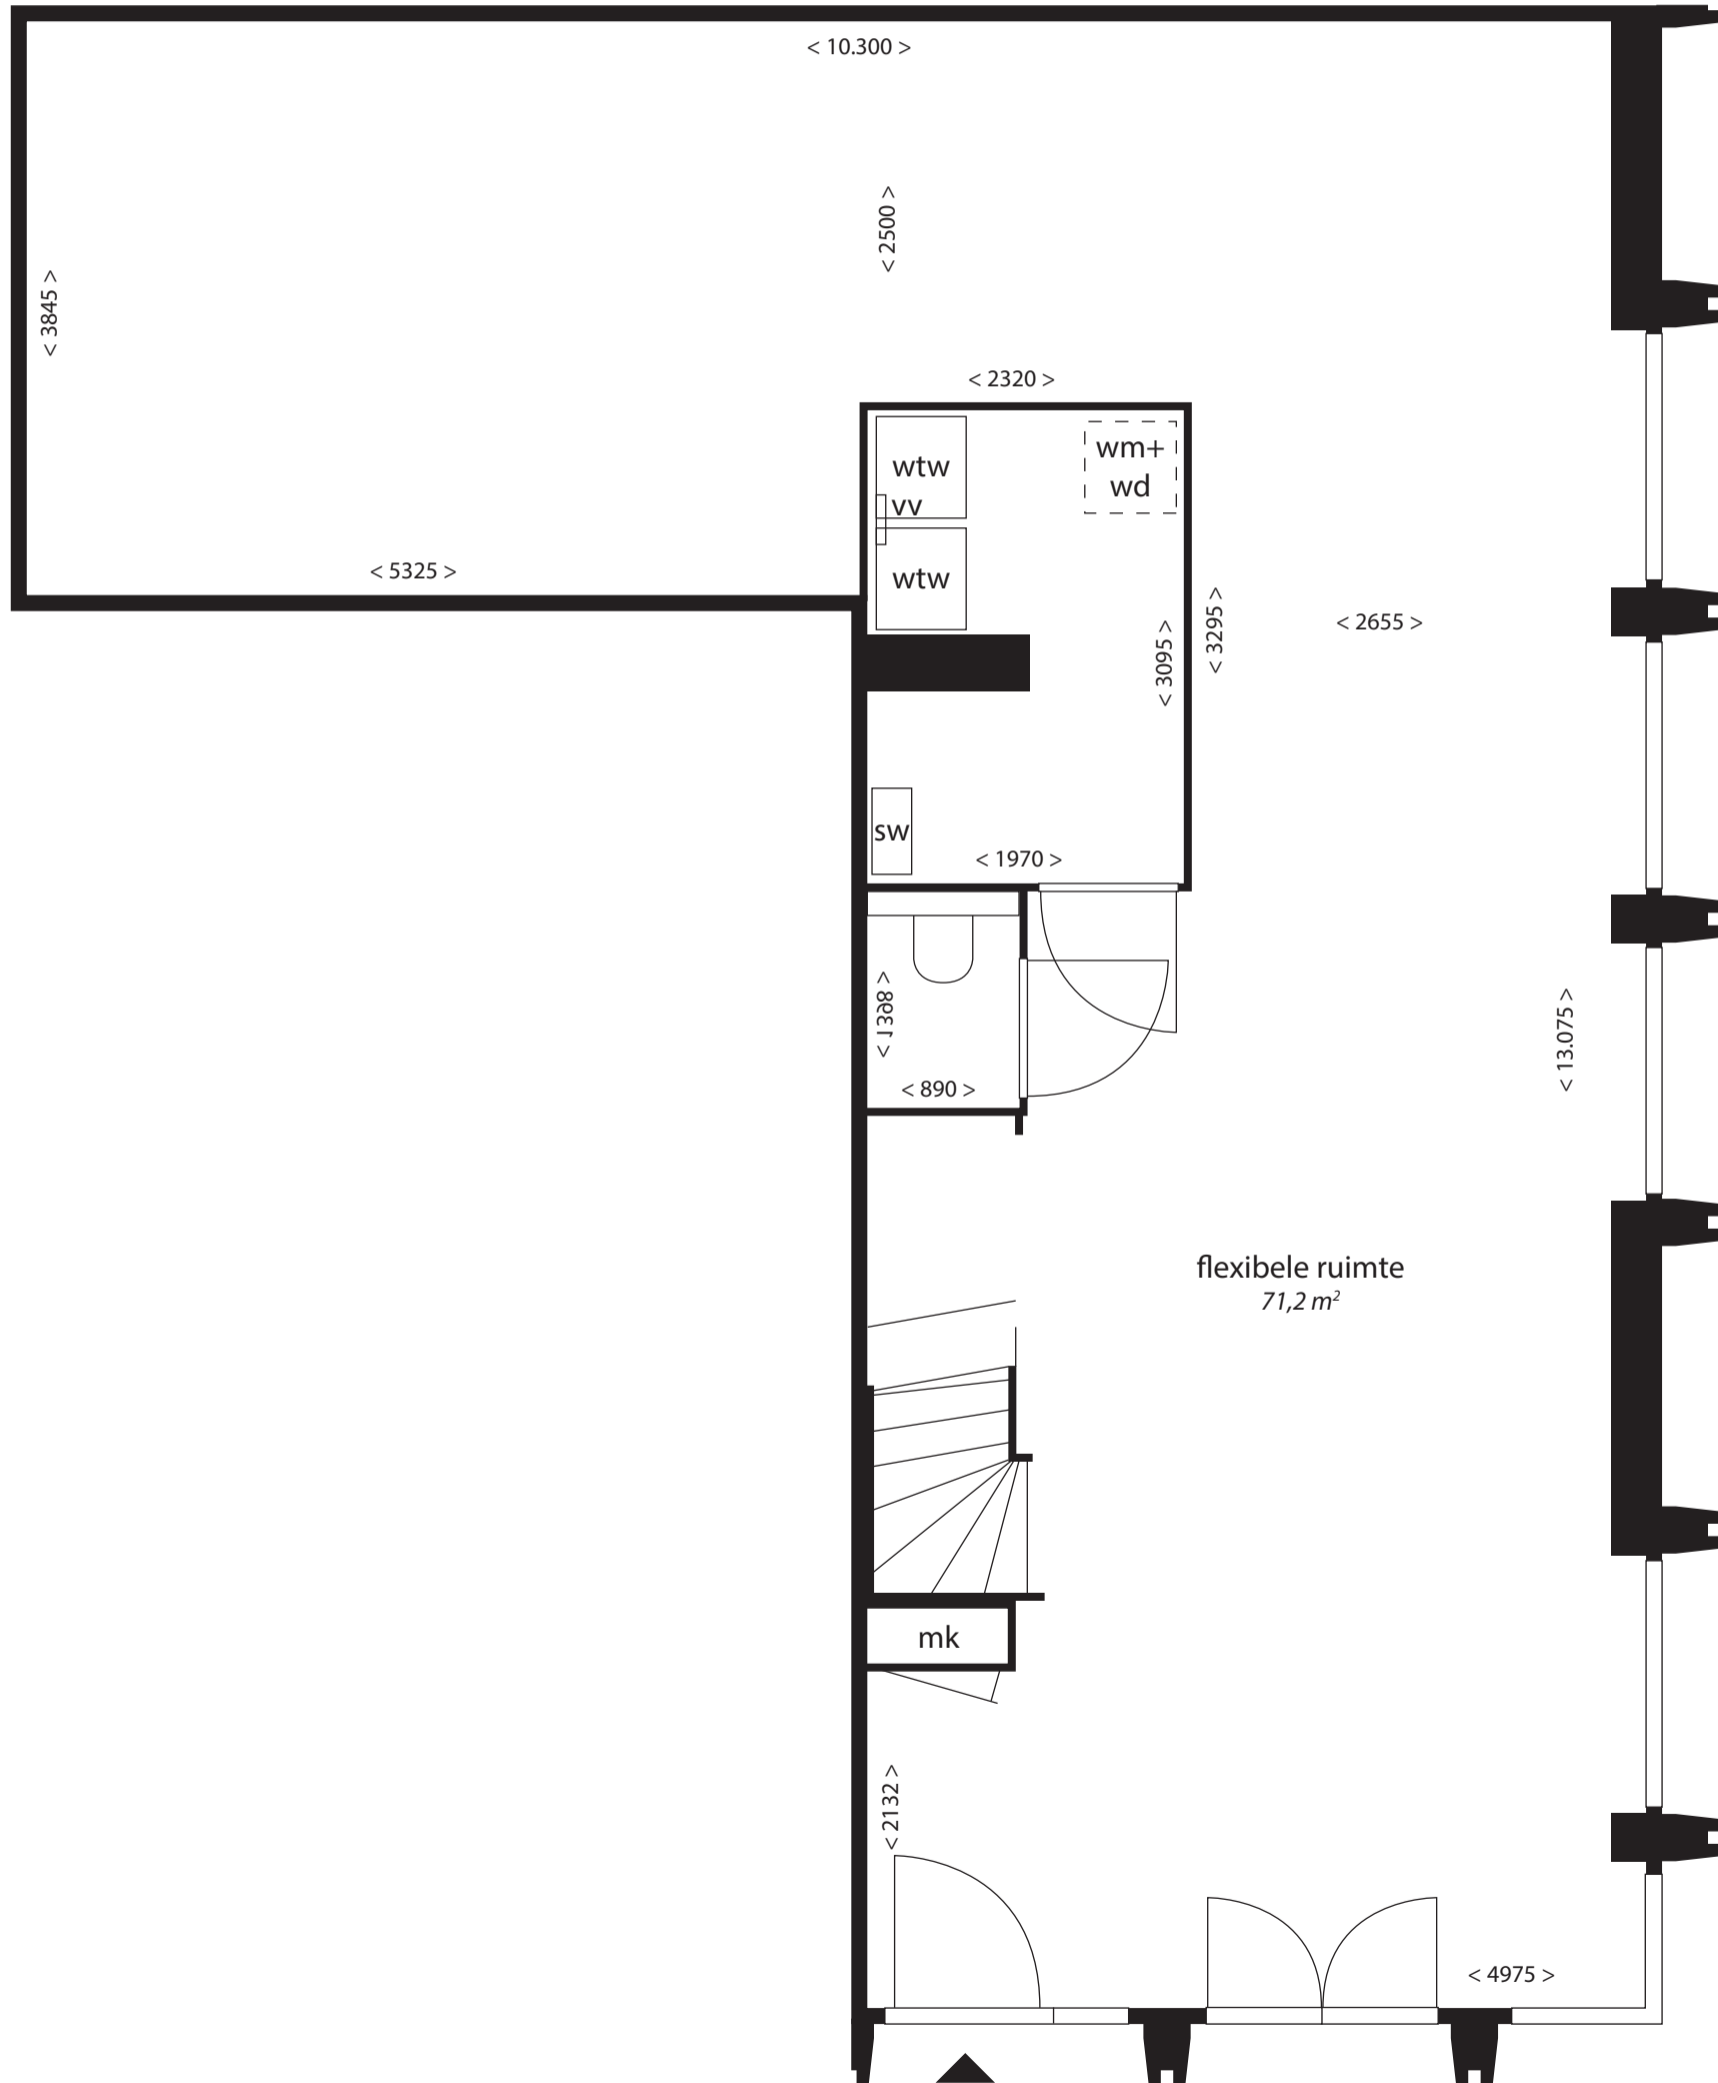

Type TH3.s

- vv centrale verwarming verdeler
- wm opstelplaats wasmachine en droger
- +wd
- wtw unit warmteterugwinning
- sw standverwarming unit
- kt kooktoestel
- kk koelvries combinatie
- mk meterkast

Blok C

begane grond

Deze plattegrond is indicatief. Gevels kunnen per woning verschillen
Hieraan kunnen geen rechten worden ontleend.