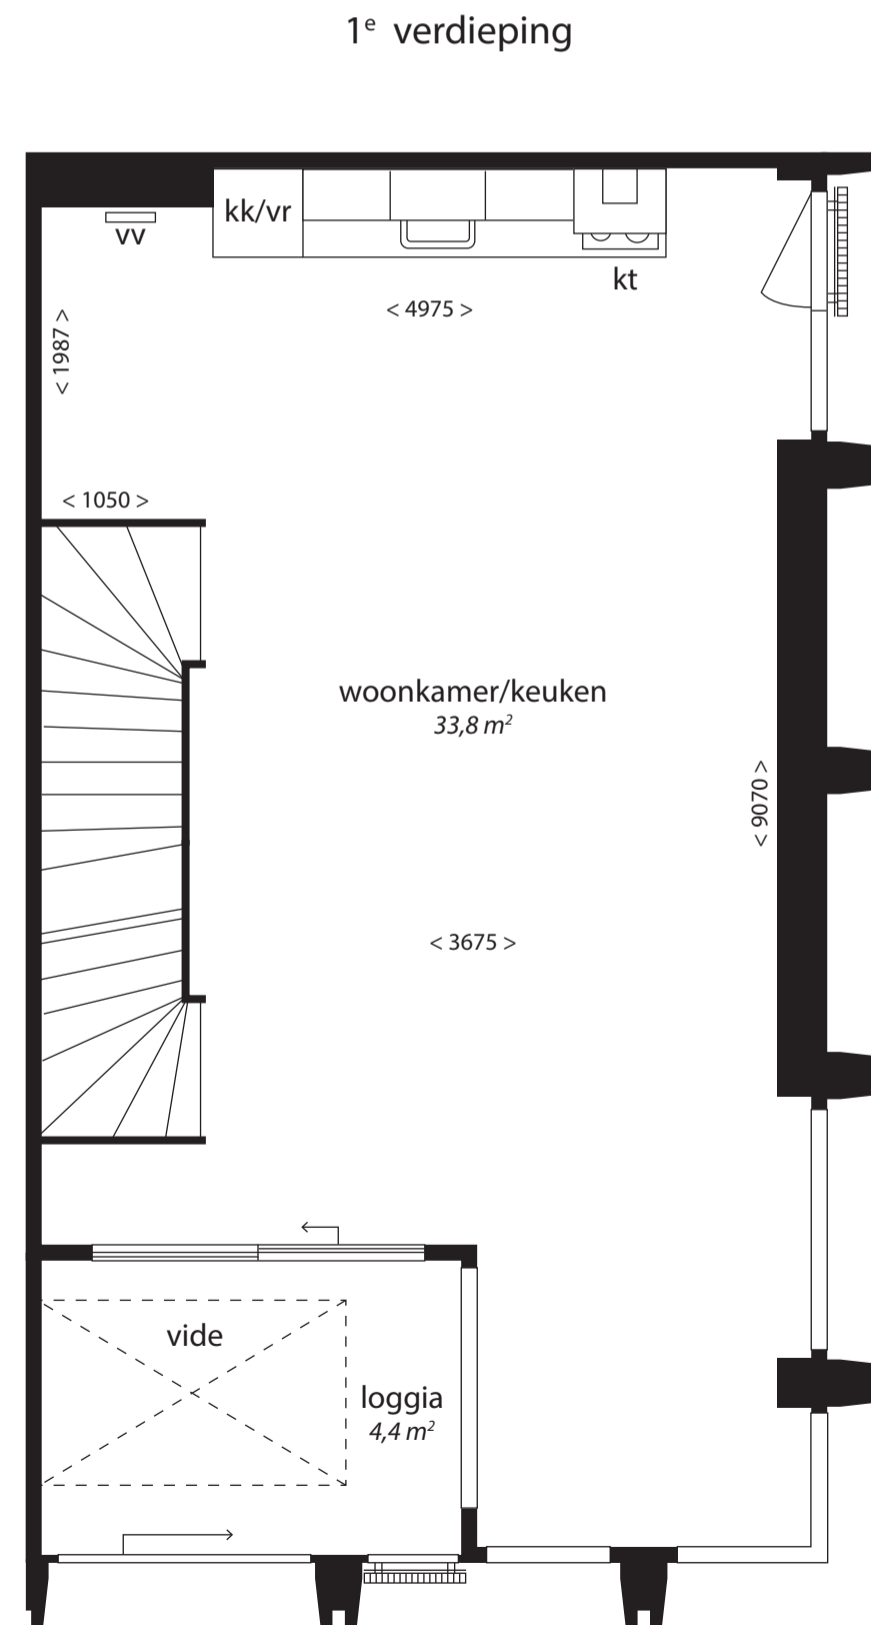

Type TH3.s

- vv centrale verwarming verdeler
- wm opstelplaats wasmachine en droger
- +wd
- wtw unit warmteterugwinning
- sw standverwarming unit
- kt kooktoestel
- kk koelvries combinatie
- mk meterkast

Blok C

begane grond

Deze plattegrond is indicatief. Gevels kunnen per woning verschillen
Hieraan kunnen geen rechten worden ontleend.