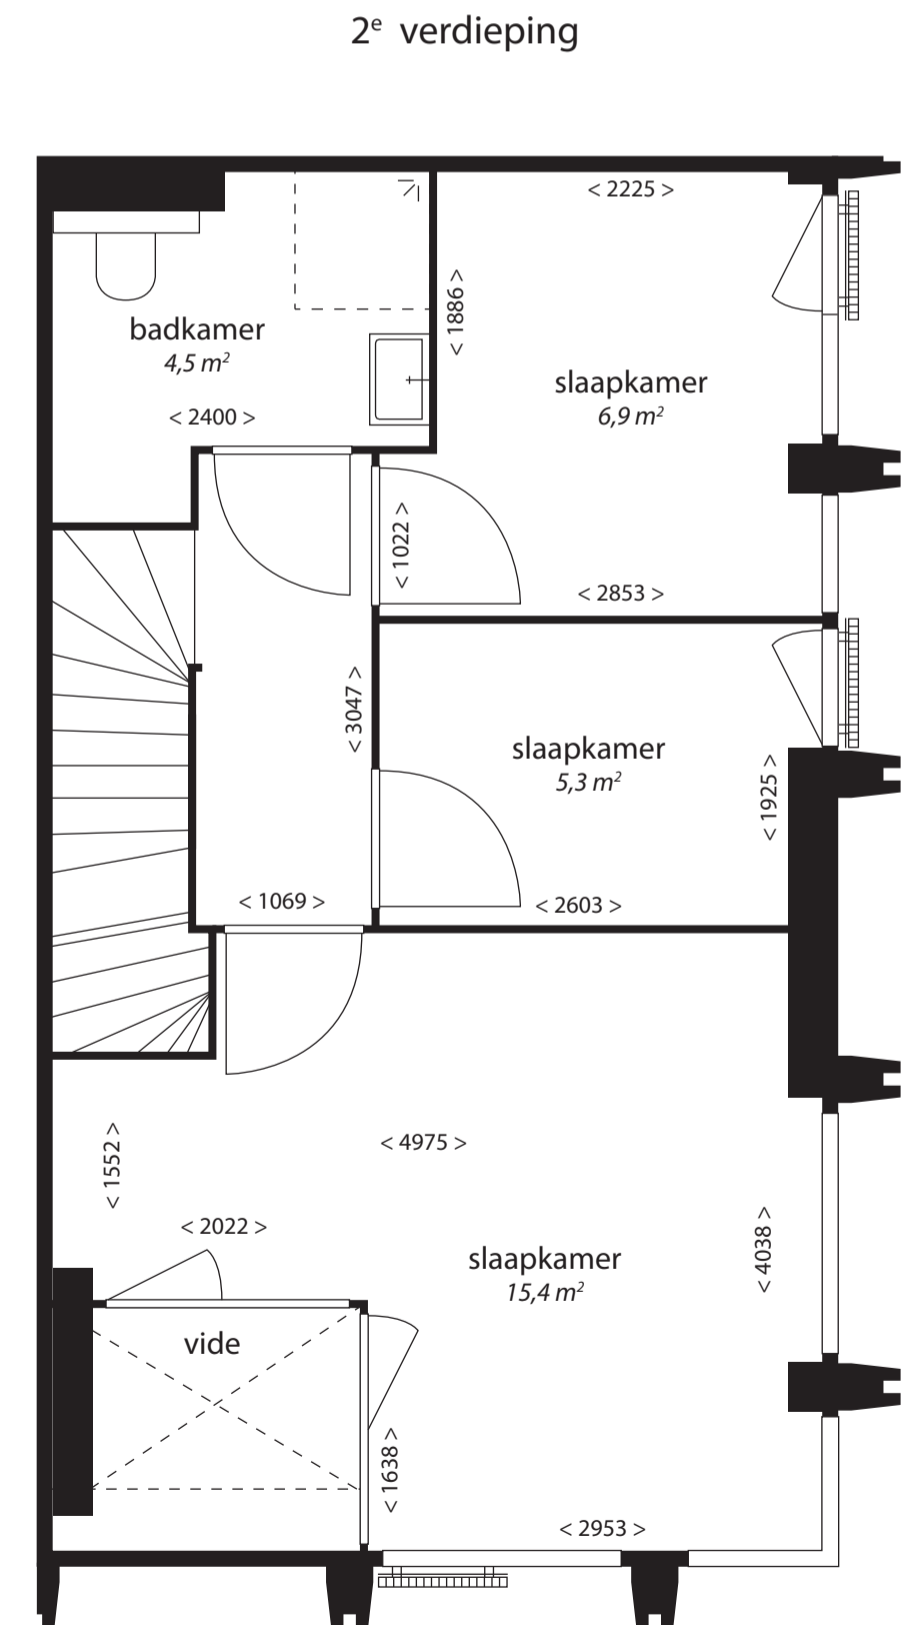

Type TH3.s

- vv centrale verwarming verdeler
- wm opstelplaats wasmachine en droger
- +wd
- wtw unit warmteterugwinning
- sw standverwarming unit
- kt kooktoestel
- kk koelvries combinatie
- mk meterkast

Blok C

begane grond

Deze plattegrond is indicatief. Gevels kunnen per woning verschillen
Hieraan kunnen geen rechten worden ontleend.