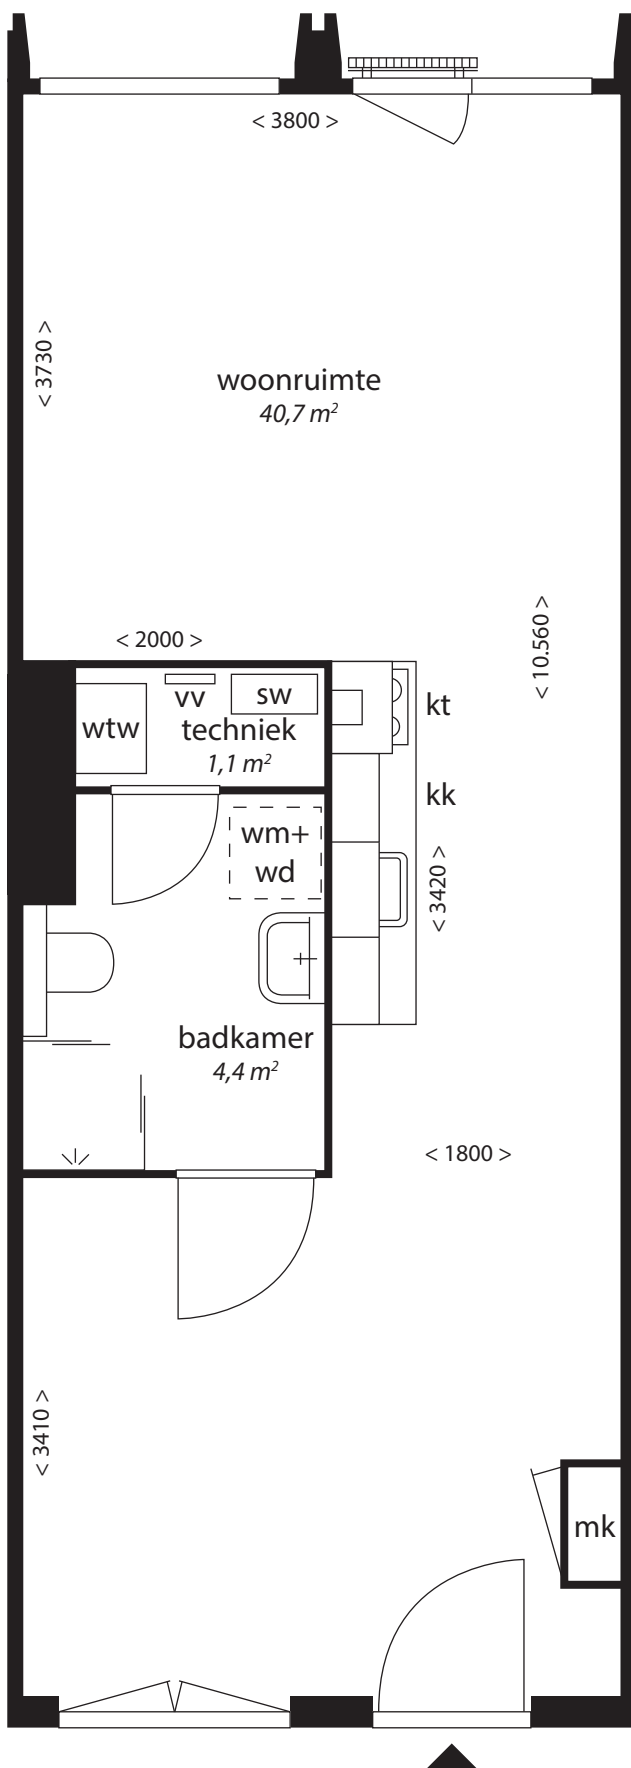

Type S1.s

- vv centrale verwarming verdeler
- wm opstelplaats wasmachine
+wd en droger
- wtw unit warmteterugwinning
- sw standverwarming unit
- kt kooktoestel
- kk koelkast
- mk meterkast

Blok B+C

1^e t/m 4^e verdieping

Deze plattegrond is indicatief. Gevels kunnen per woning verschillen.
Hieraan kunnen geen rechten worden ontleend.