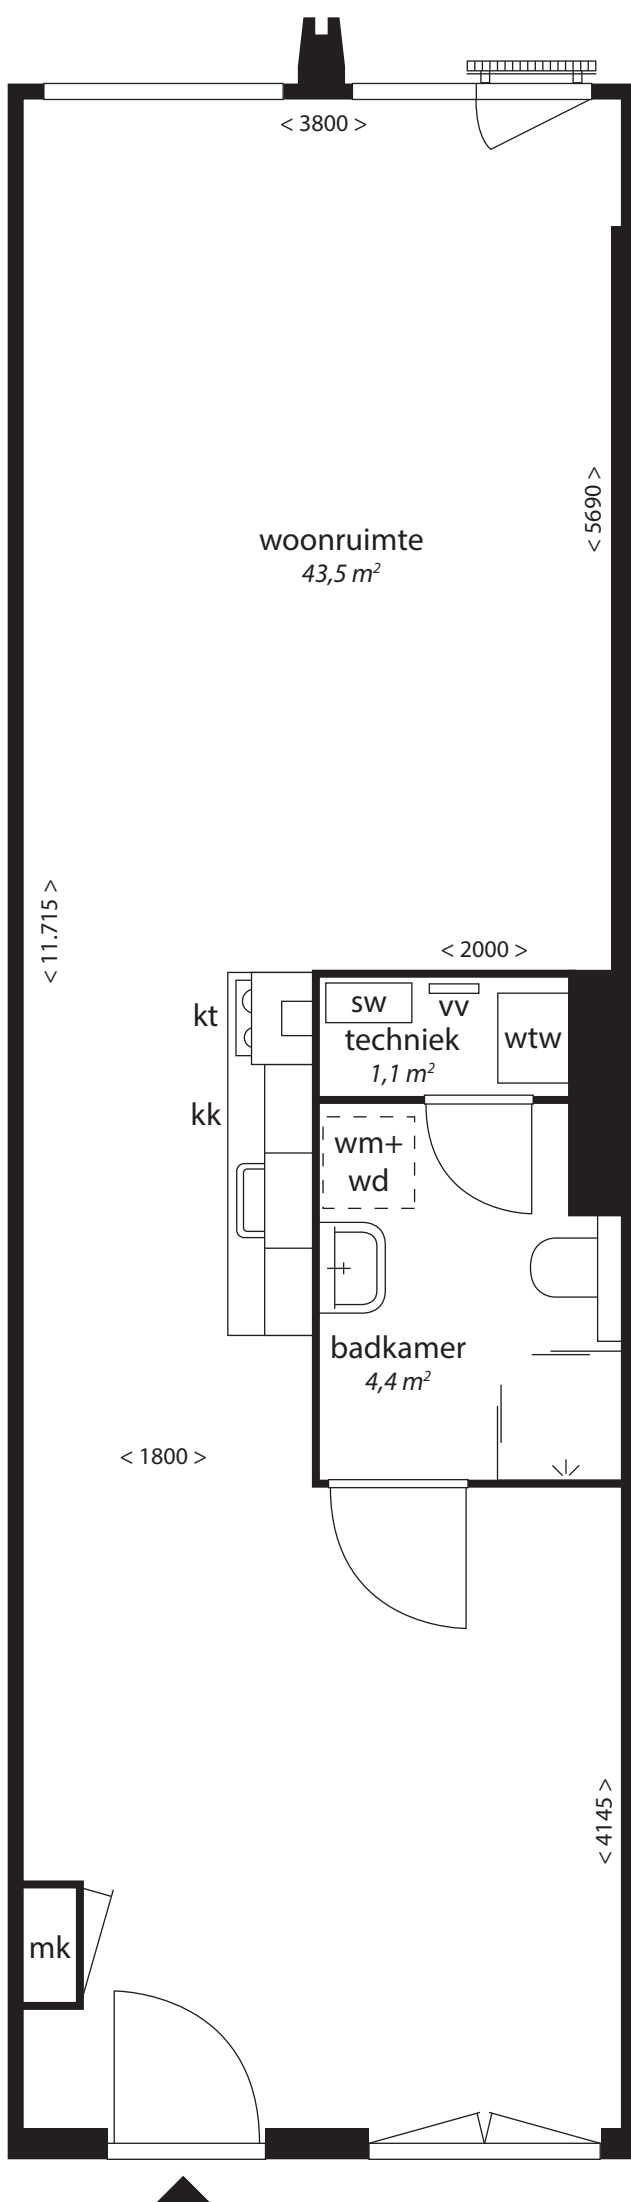

Type S2

- vv centrale verwarming verdeler
- wm opstelplaats wasmachine
+wd en droger
- wtw unit warmteterugwinning
- sw standverwarming unit
- kt kooktoestel
- kk koelkast
- mk meterkast

Blok B

2^e en 3^e verdieping

Deze plattegrond is indicatief. Gevels kunnen per woning verschillen.
Hieraan kunnen geen rechten worden ontleend.