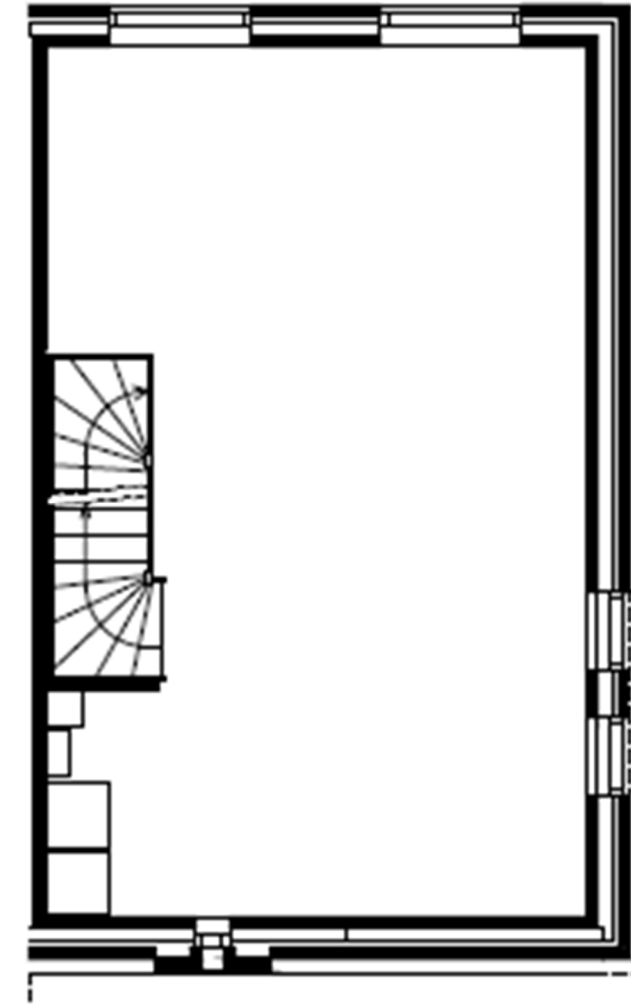

DURAVERMEER
Waarmaken van ambities

Parkwoning – Bouwnummer 56

Begane grond

Eerste verdieping

Tweede verdieping