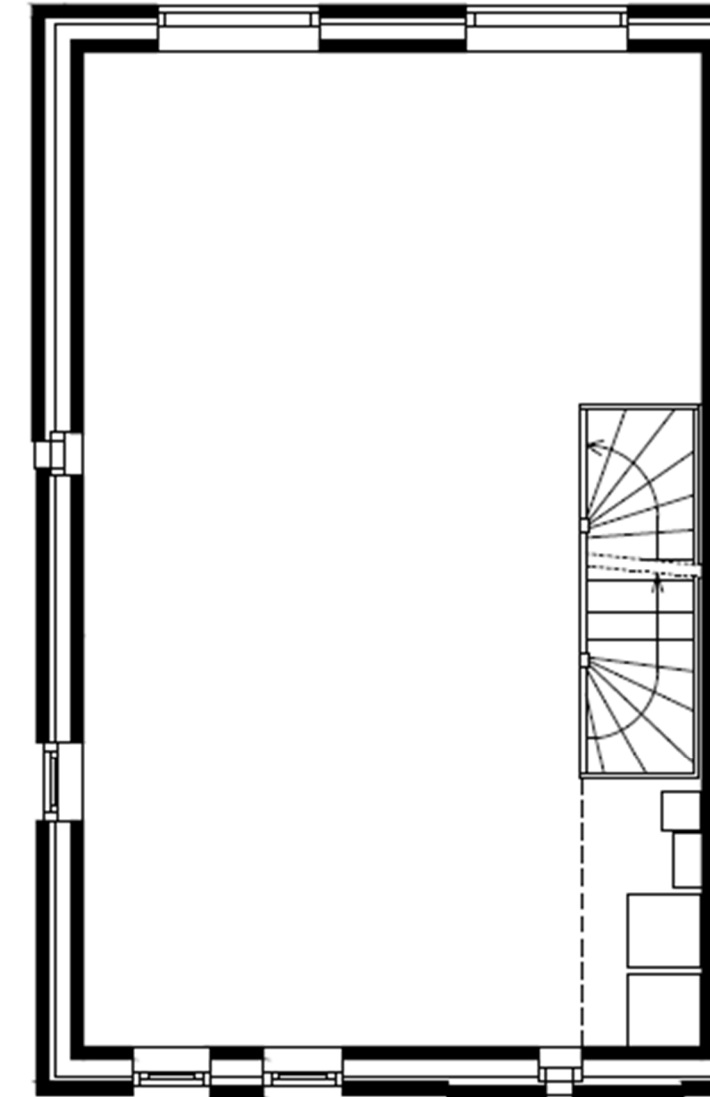

Stadswoning Bouwnummer 111

Begane grond

Eerste verdieping

Tweede verdieping