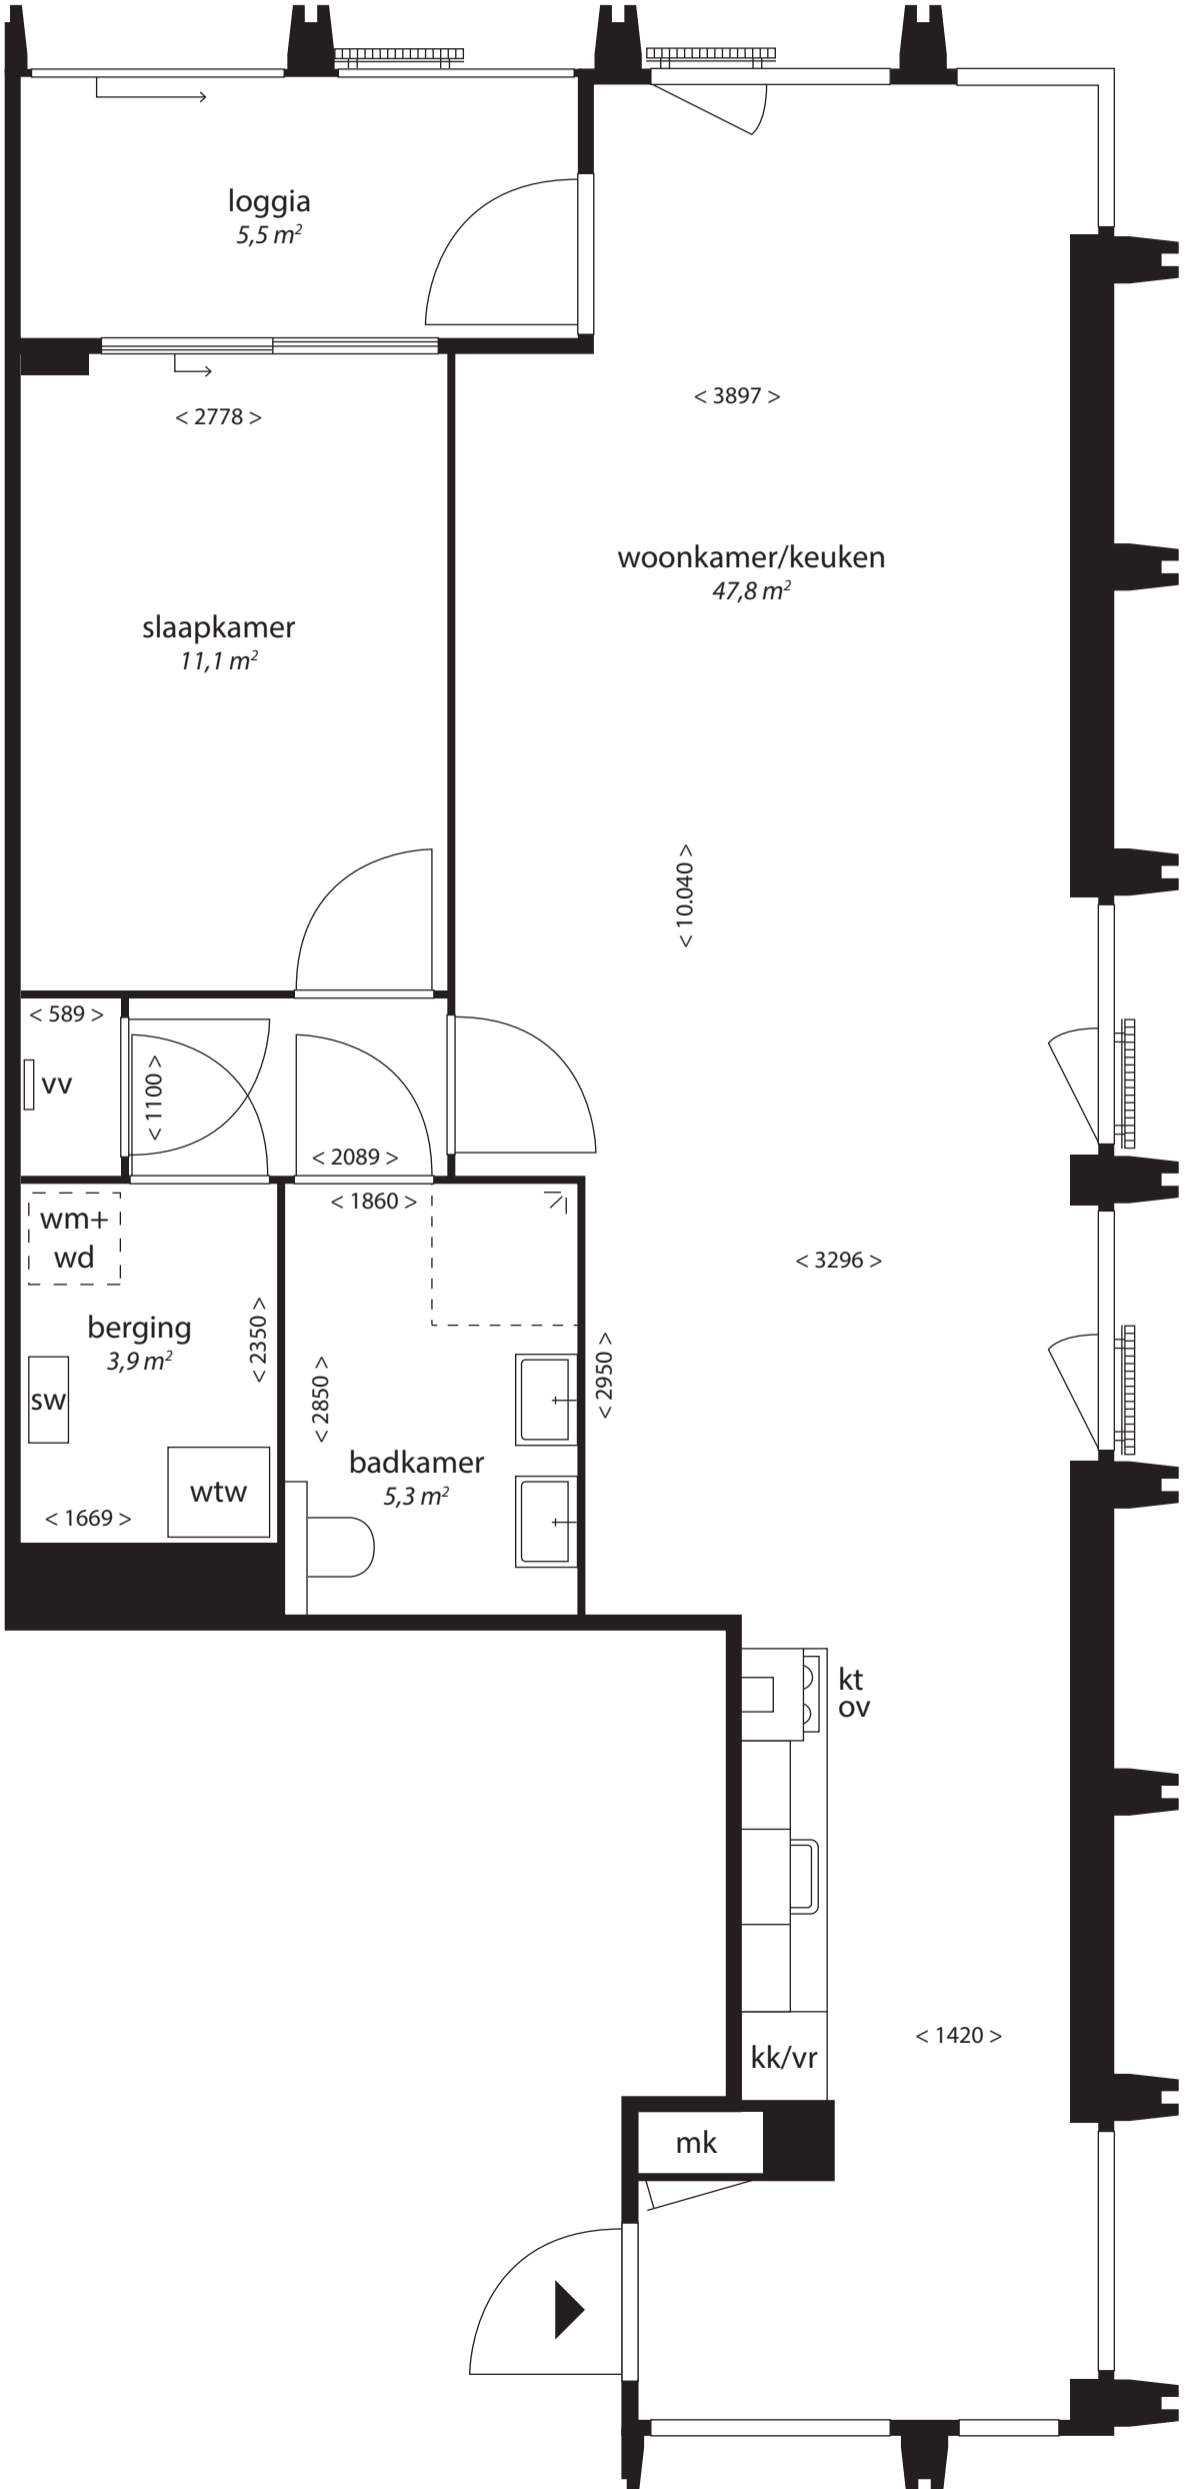

Type W15v.s

- vv centrale verwarming verdeler
- wm opstelplaats wasmachine en droger
- +wd
- wtw unit warmteterugwinning
- sw standverwarming unit
- kt kooktoestel
- ov oven
- kk/vr koelvries combinatie
- mk meterkast

Blok B

4^e t/m 6^e verdieping

Deze plattegrond is indicatief. Gevels kunnen per woning verschillen.
Hieraan kunnen geen rechten worden ontleend.