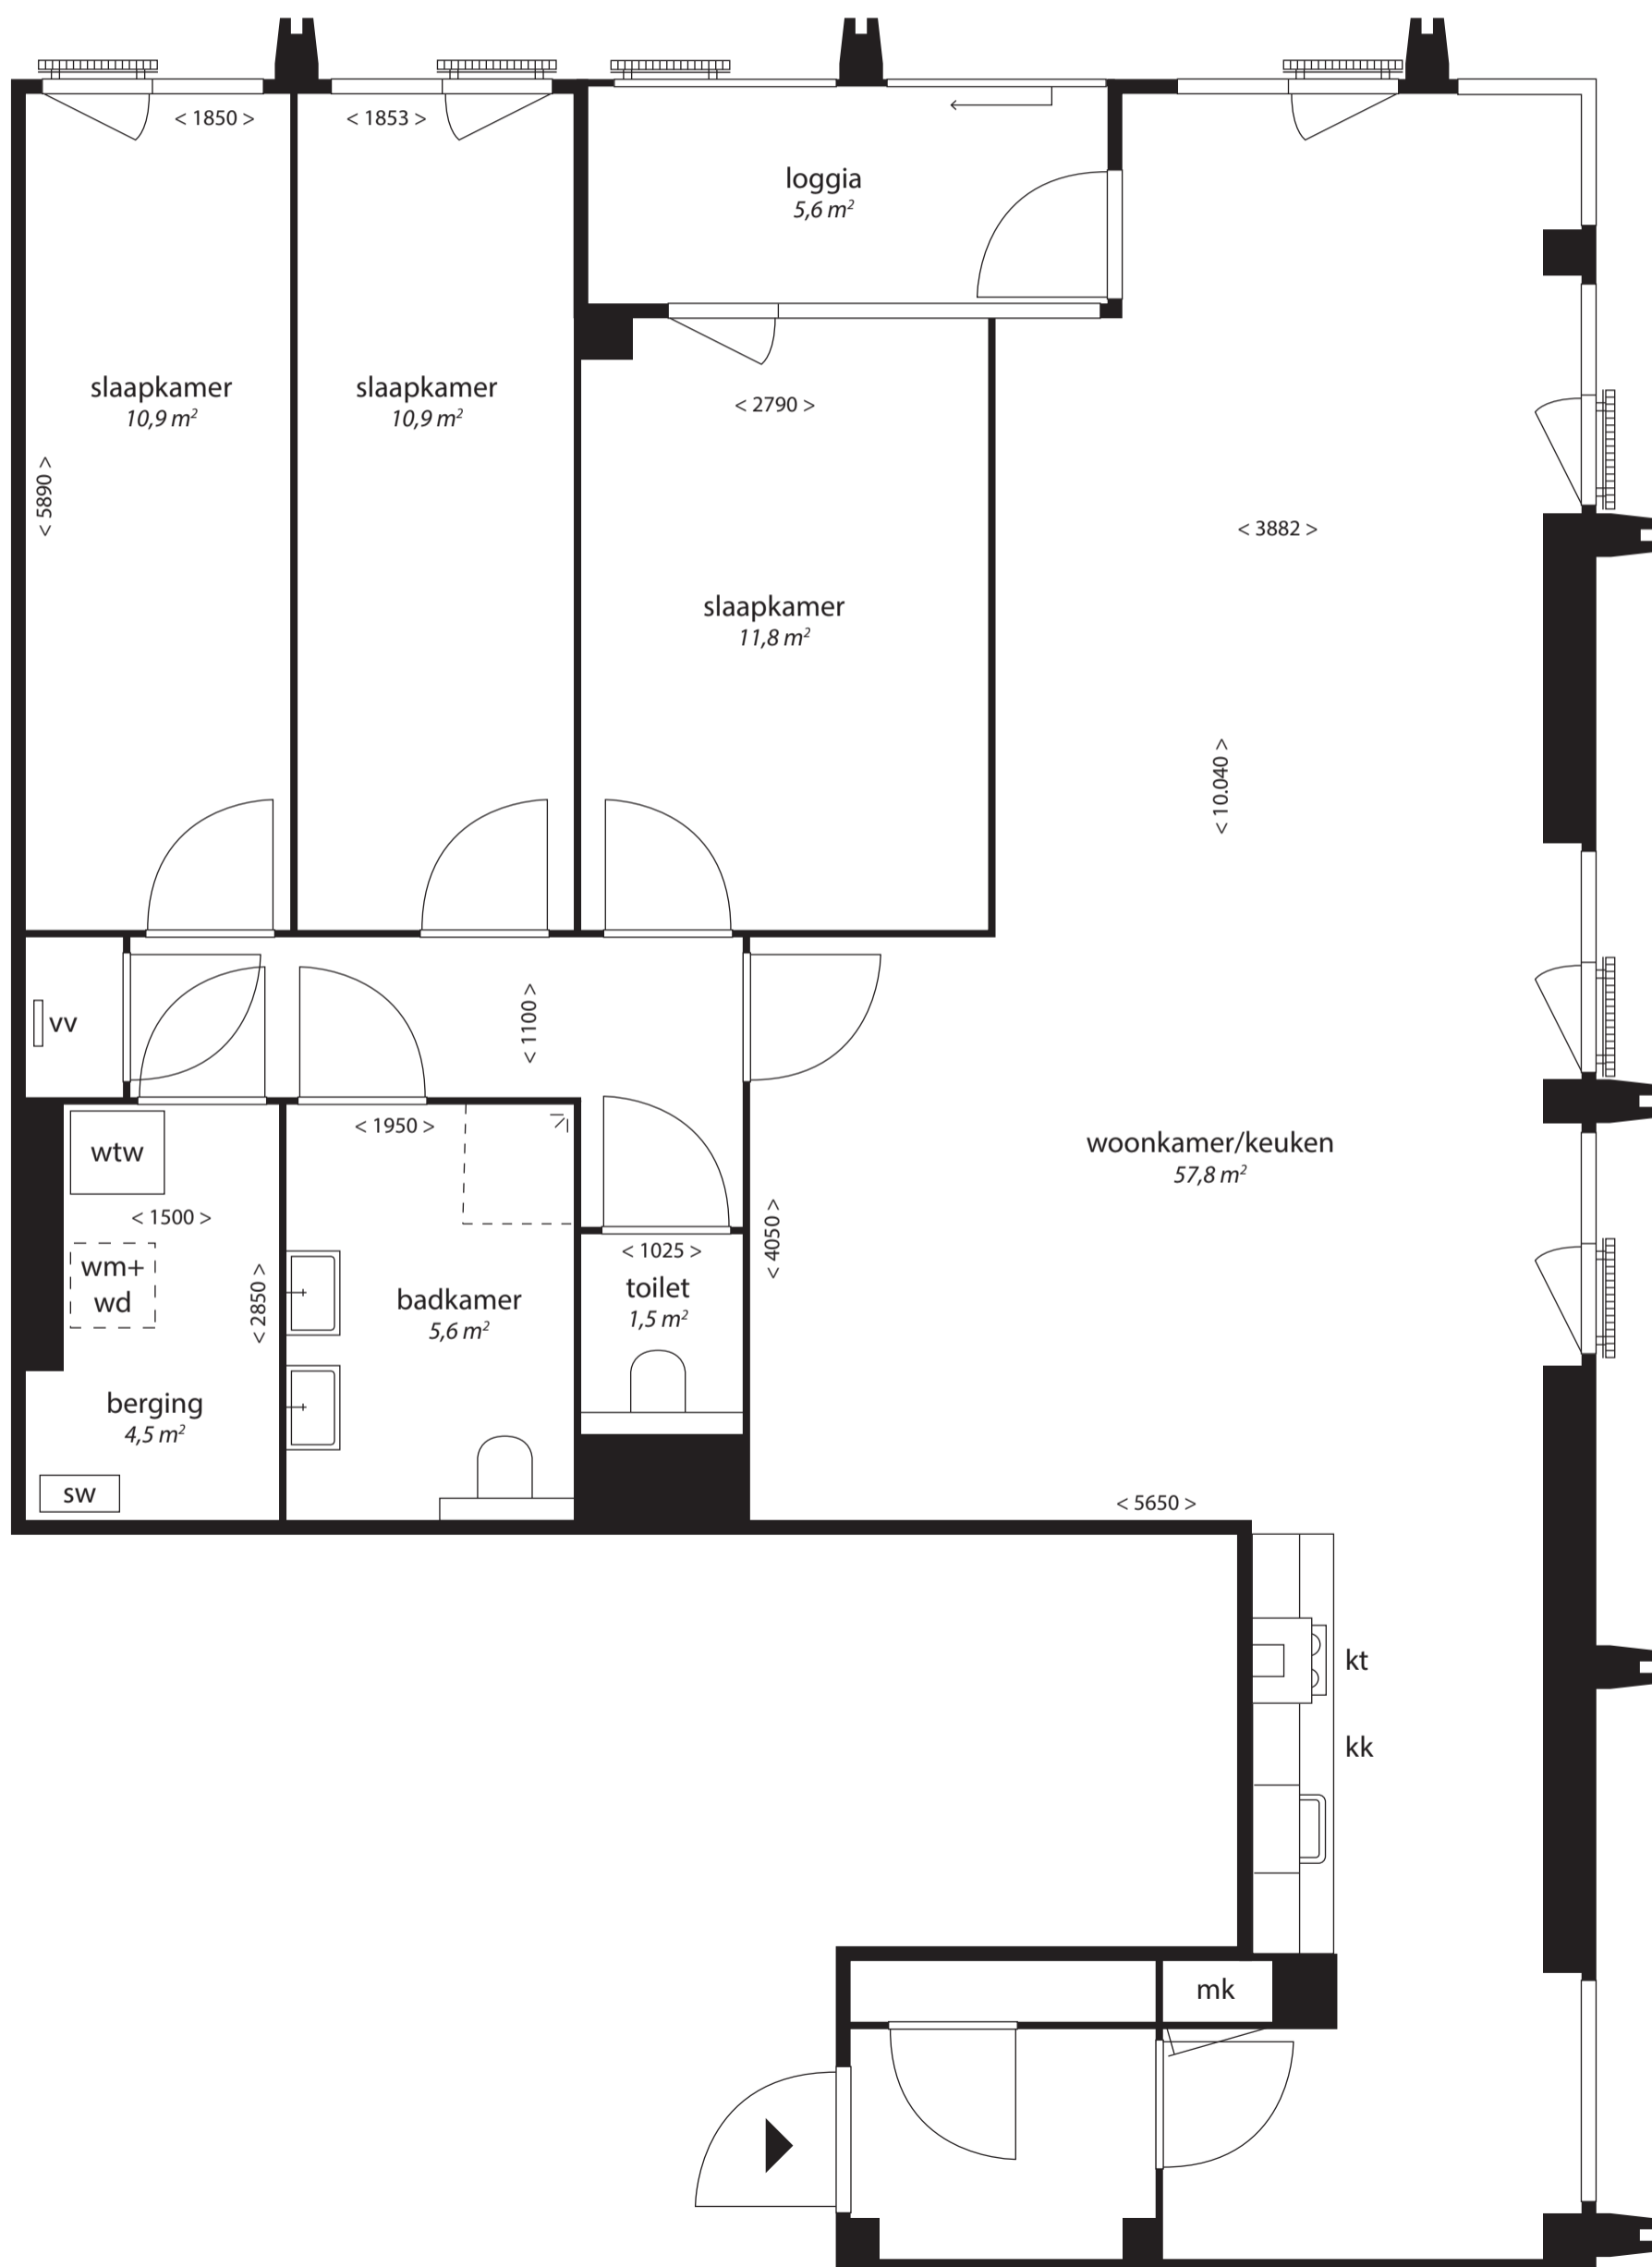

Type W3.s

Blok B

2^e verdieping

- vv centrale verwarming verdeler
- wm opstelplaats wasmachine en droger
- +wd
- wtw unit warmteterugwinning
- sw standverwarming unit
- kt kooktoestel
- kk koelkast
- mk meterkast

Deze plattegrond is indicatief. Gevels kunnen per woning verschillen.
Hieraan kunnen geen rechten worden ontleend.