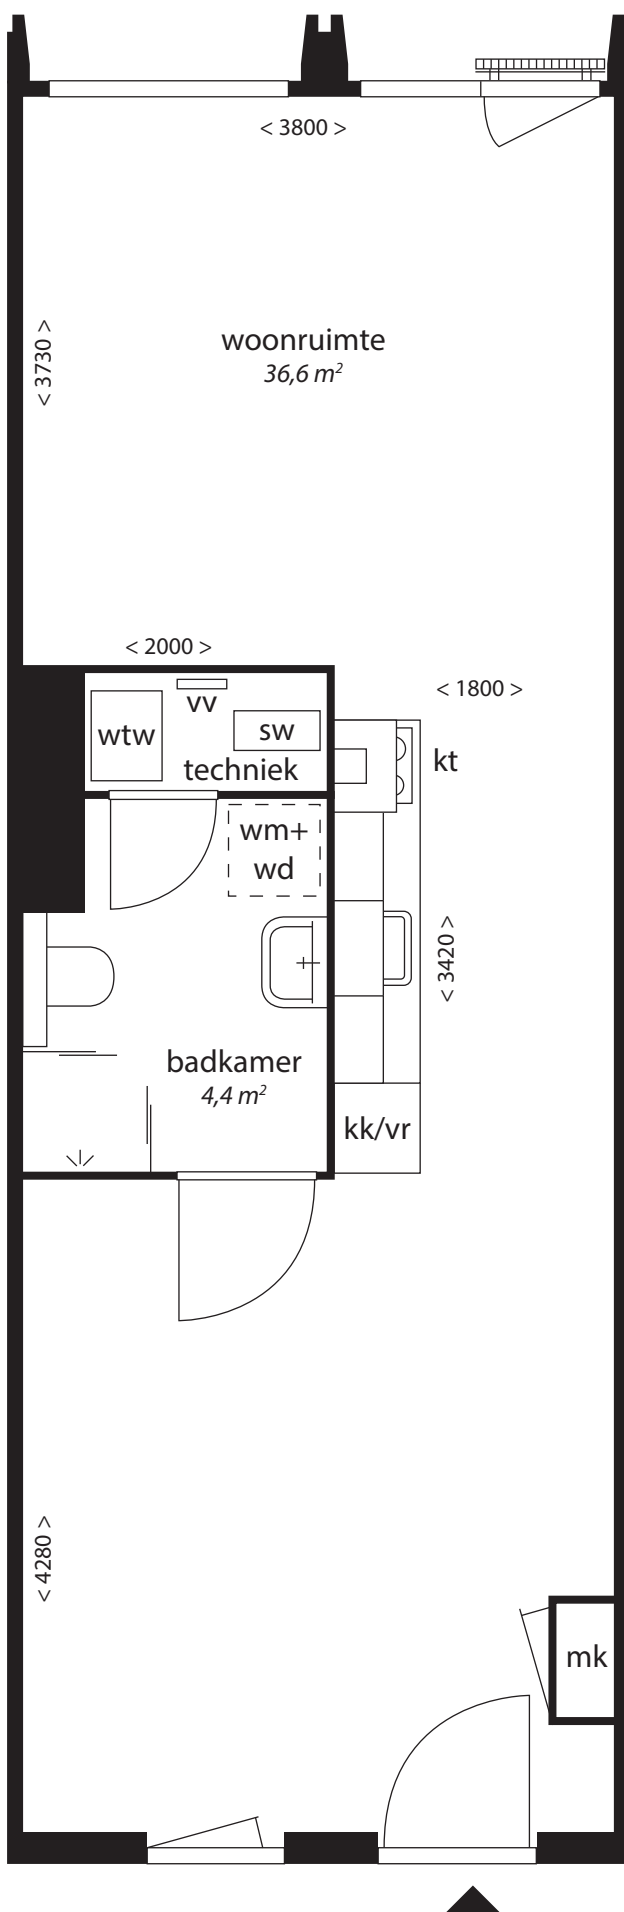

Type S5v.s

- vv centrale verwarming verdeler
- wm opstelplaats wasmachine
+wd en droger
- wtw unit warmteterugwinning
- sw standverwarming unit
- kt kooktoestel
- kk/vr koelvries combinatie
- mk meterkast

Blok C

7^e t/m 10^e verdieping

Deze plattegrond is indicatief. Gevels kunnen per woning verschillen
Hieraan kunnen geen rechten worden ontleend.