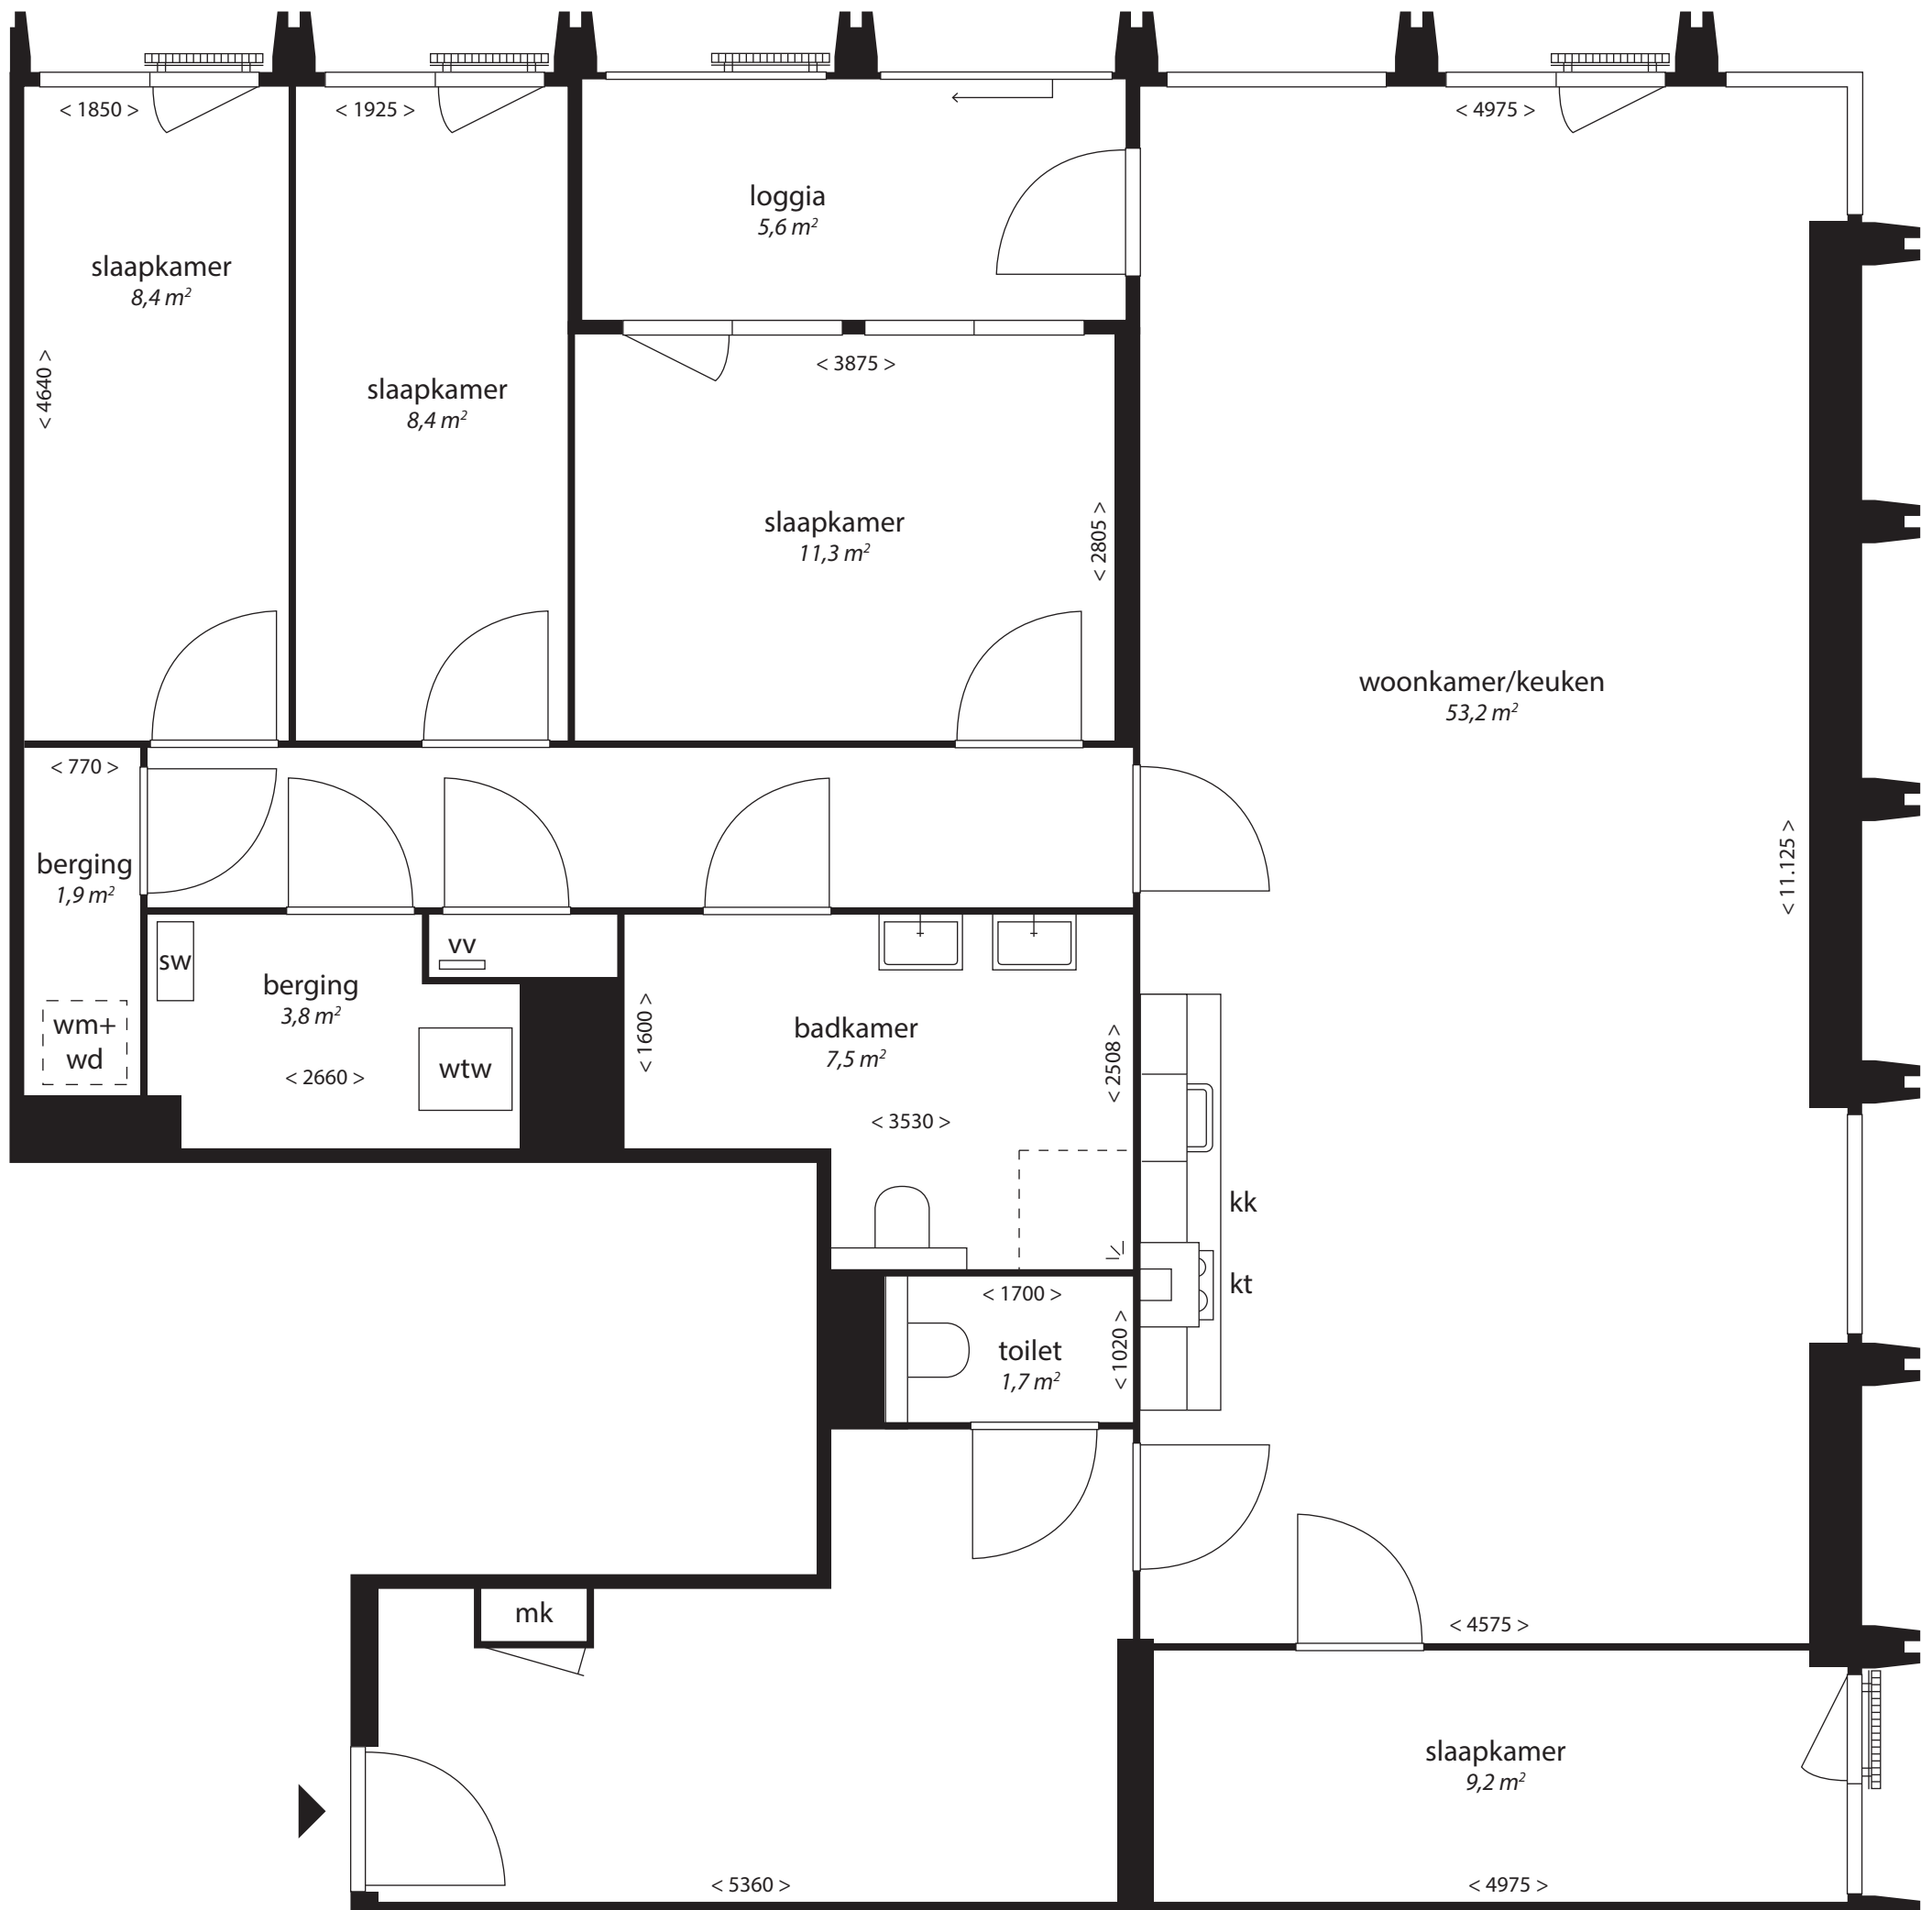

Type W2

- vv centrale verwarming verdeler
- wm opstelplaats wasmachine
- +wd en droger
- wtw unit warmteterugwinning
- sw standverwarming unit
- kt kooktoestel
- kk koelkast
- mk meterkast

Blok C

2^e t/m 7^e verdieping

Deze plattegrond is indicatief. Gevels kunnen per woning verschillen.
Hieraan kunnen geen rechten worden ontleend.